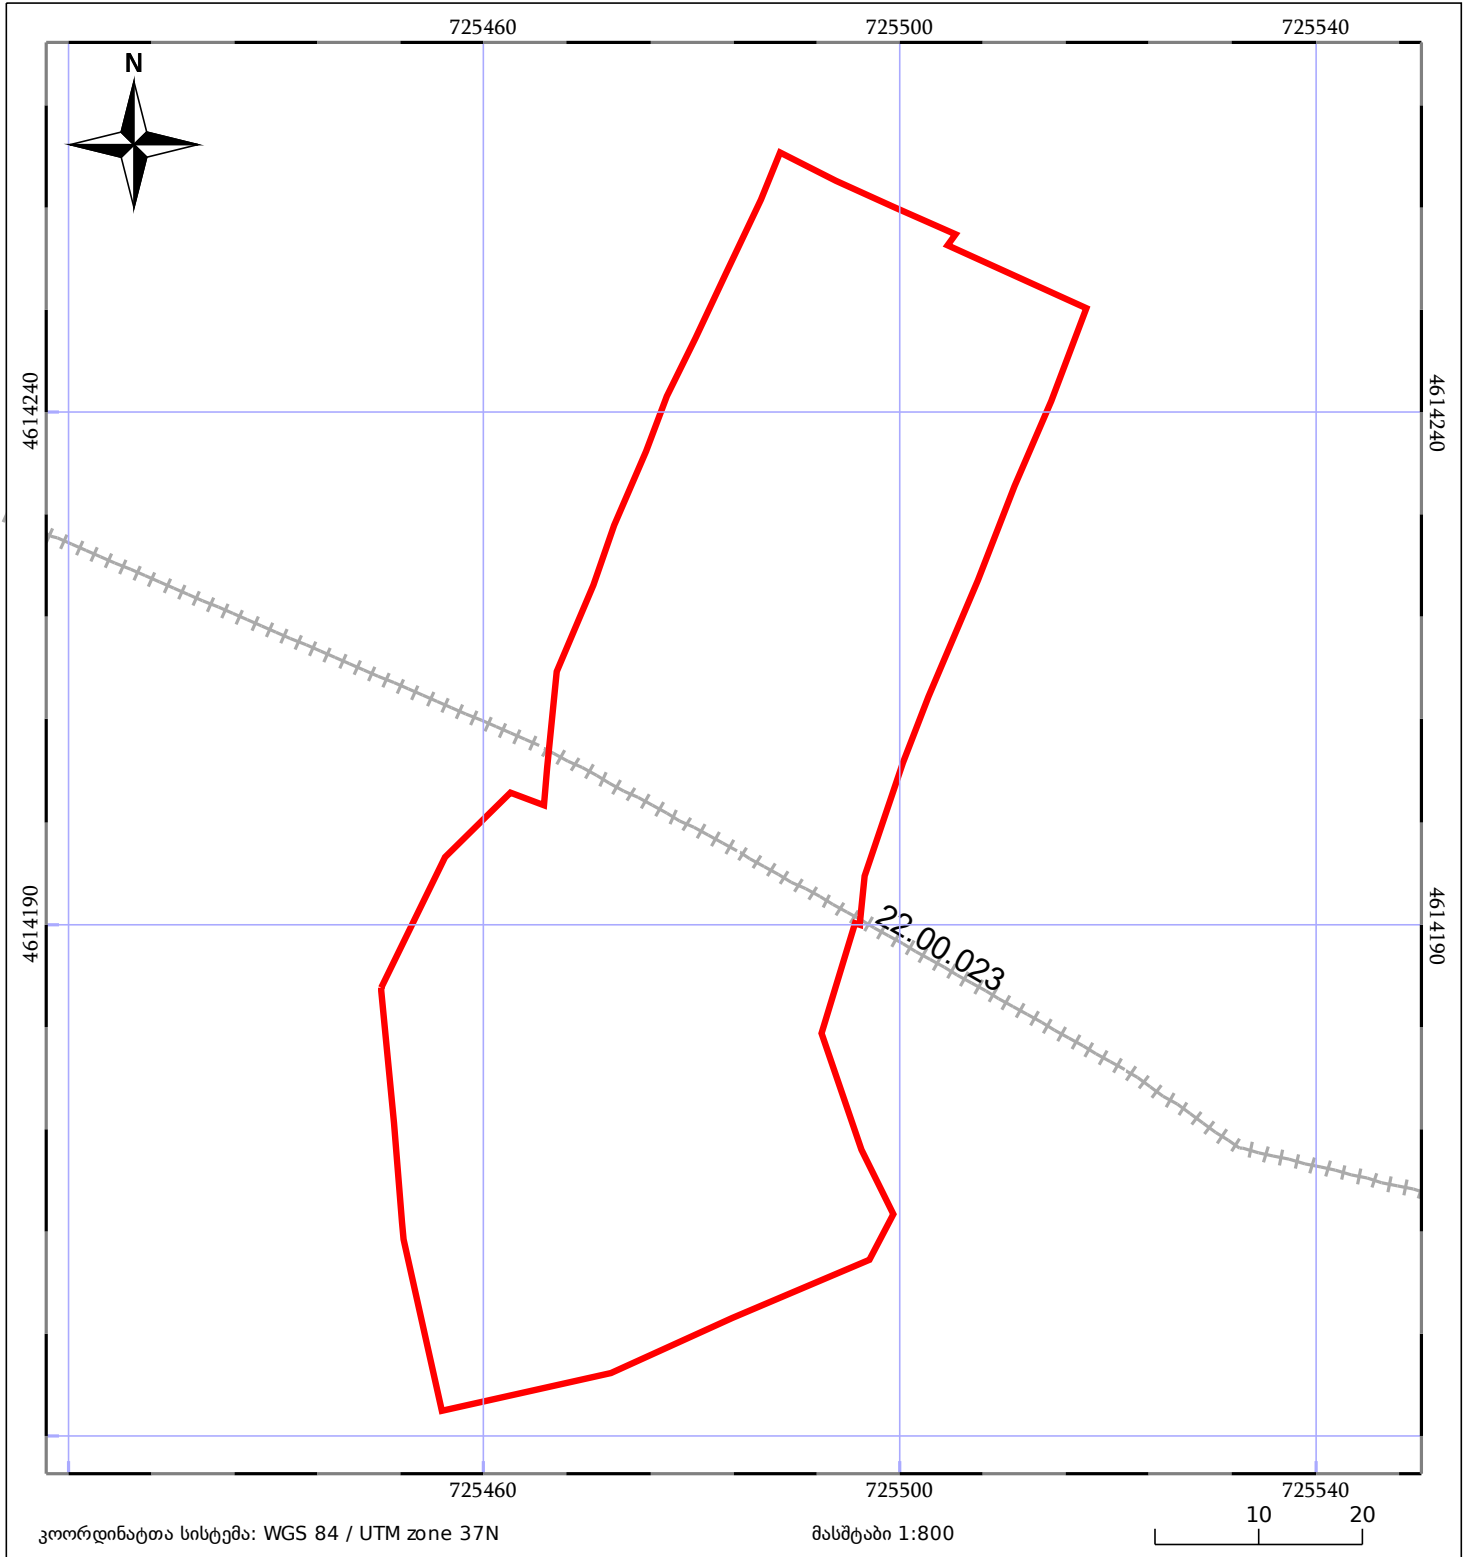

საკადასტრო გეგმა

საჯარო რეესტრის ეროვნული
სააგენტო

საკადასტრო კოდი: **22.22.20.014**

ნაკვეთის დანიშნულება:

სასოფლო-სამეურნეო(საკარმიდამო)

განცხადების ნომერი: **882024847182**

ფართობი:

4331 კვ.მ (WGS 84 / UTM zone 38N)

მომზადების თარიღი: **14/02/2025**

4329 კვ.მ (WGS 84 / UTM zone 37N)

05/25	მშენებარე ნაგებობა		ნაკვეთის საკადასტრო საზღვარი	05/25	შენობა/ნაგებობა
	სამობრივი ნაგებობა		ტყის ფონდი		ვალდებულება