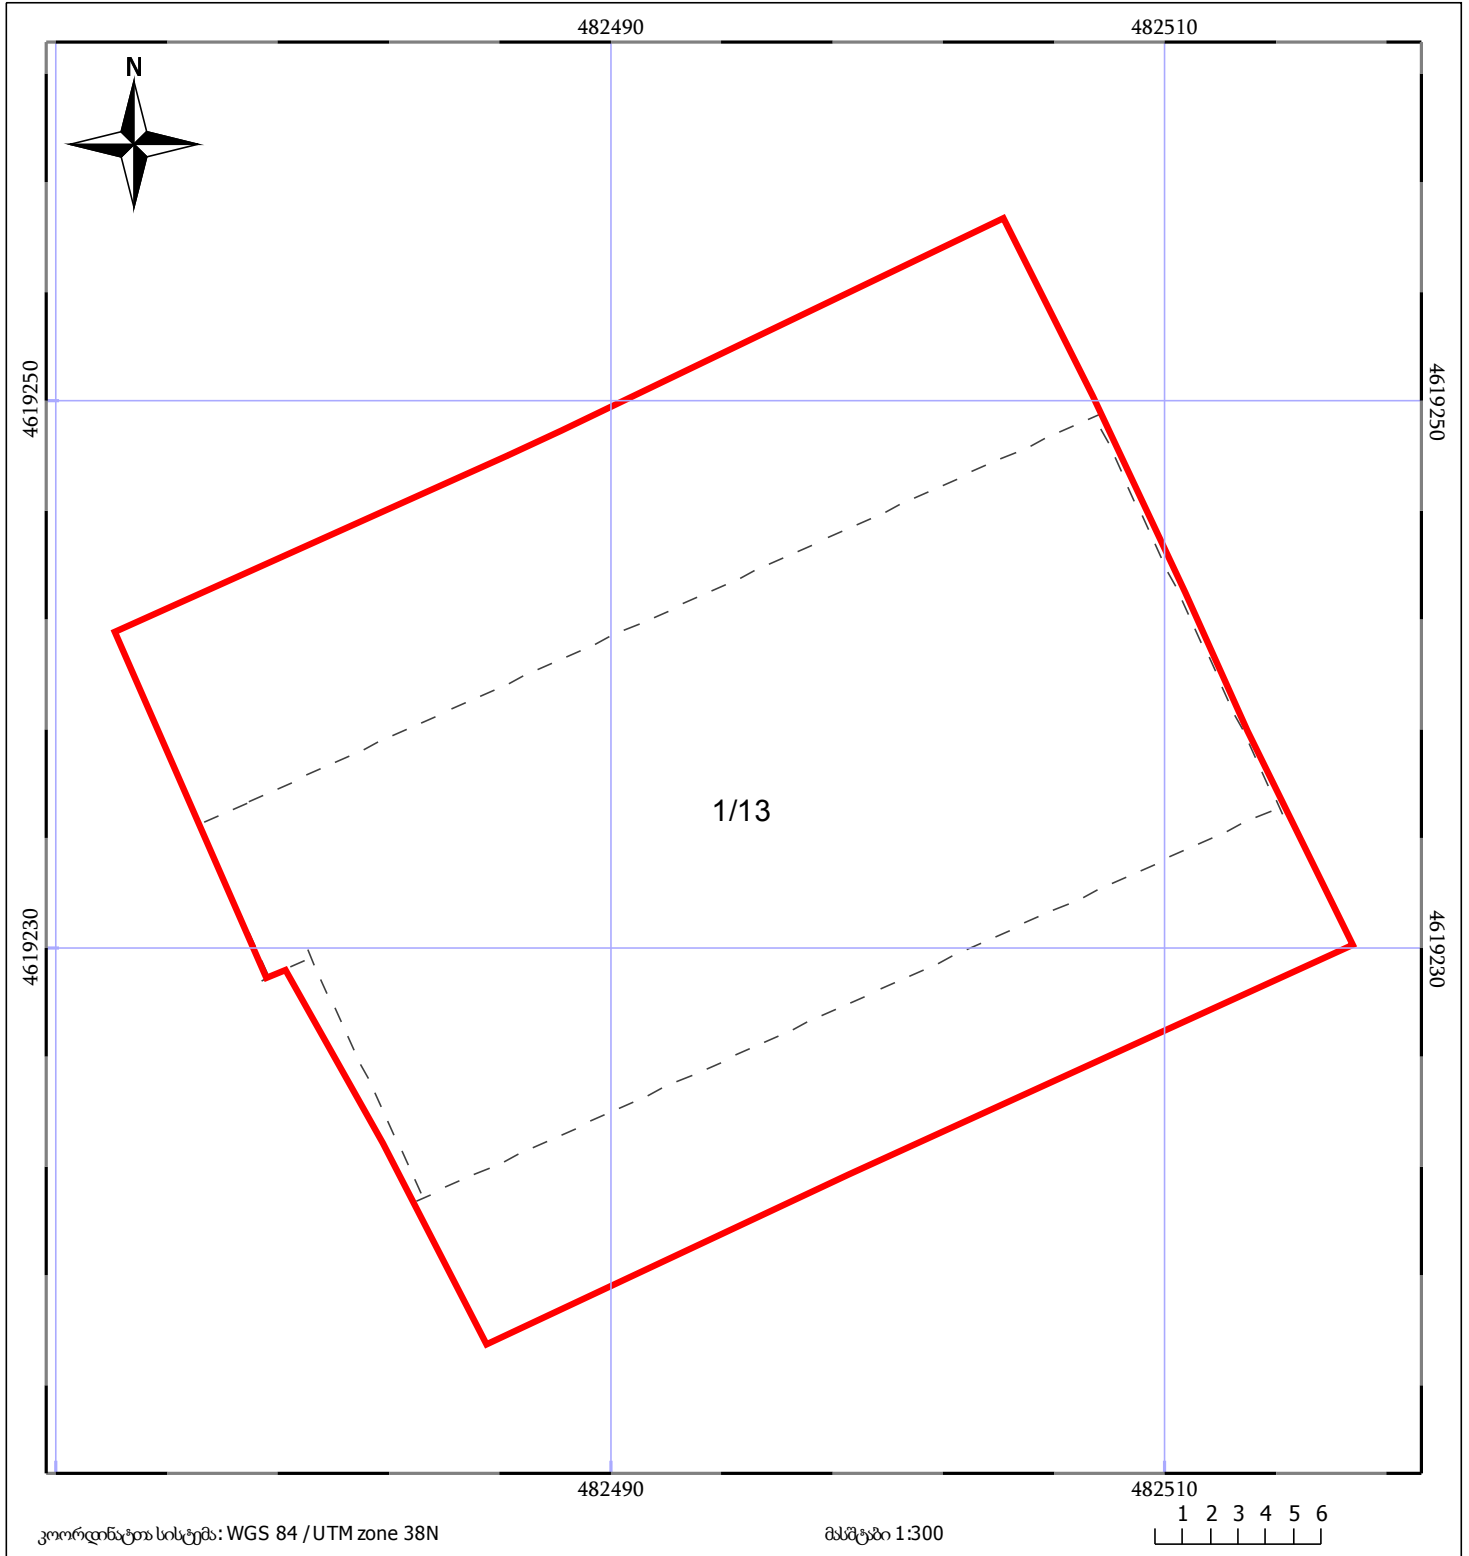

# საკადასტრო გეგმა

საჯარო რეესტრის ეროვნული  
სააგენტო

საკადასტრო კოდი: 01.13.07.017.060

ნაკვეთის დანიშნულება:

არასასოფლო სამეურნეო

განცხადების ნომერი: 882015603826

ფართობი:

1029 კვ.მ (WGS 84 / UTM zone 38N)

მომზადების თარიღი: 26/10/2015

ნაკვეთის საკადასტრო საზღვარი	ხაზოვანი ნაგებობა	ტყის ფონდი
შენობა/ნაგებობა	მშენებარე ნაგებობა	ვალდებულება