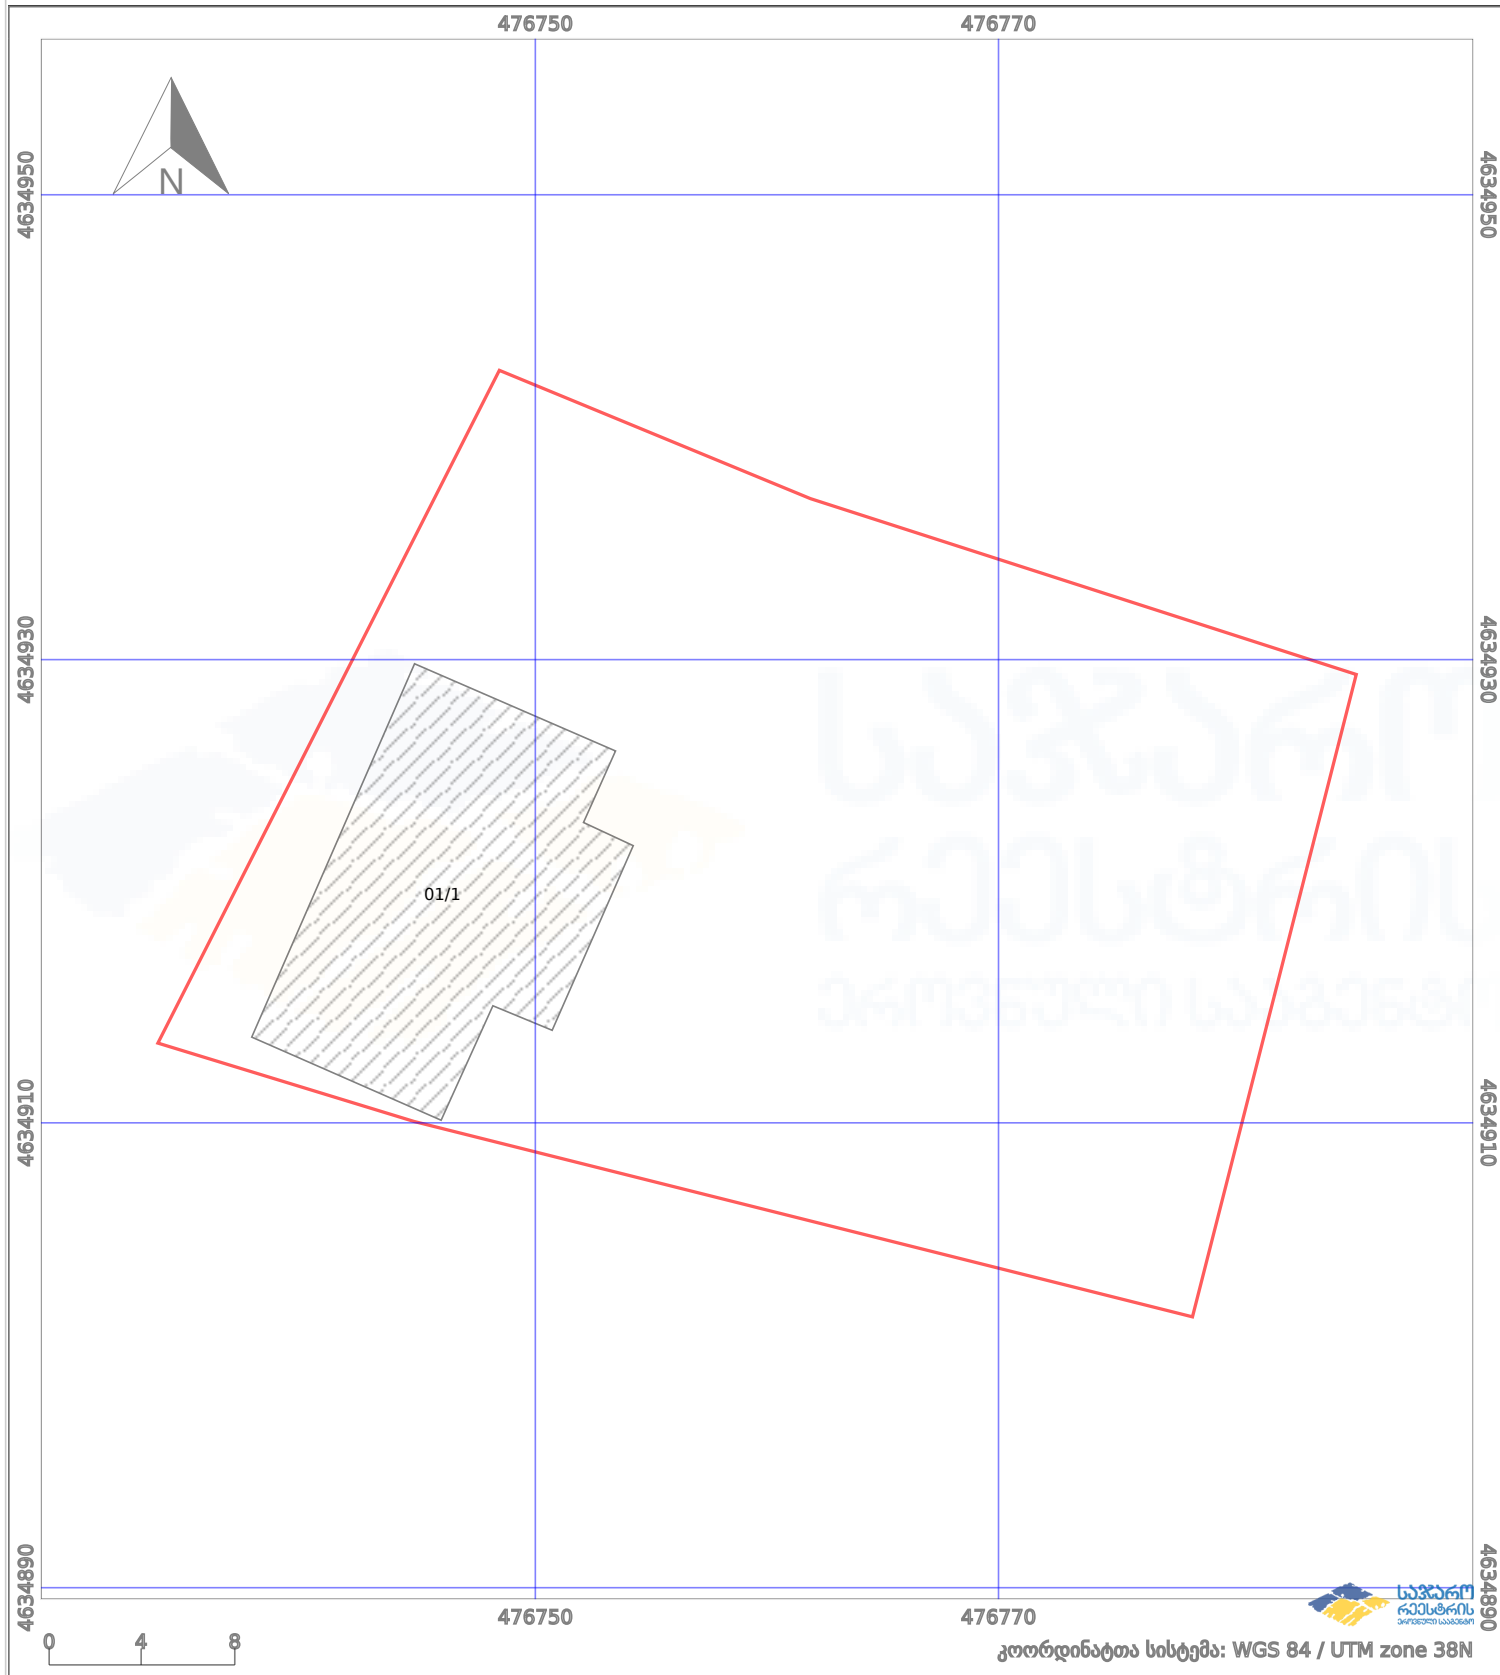

საკადასტრო გეგმა

საქართველოს რეესტრის ეროვნული სააგენტო

საკადასტრო კოდი:

72.07.03.266

ნაკვეთის დანიშნულება:

სასოფლო-სამეურნეო

განცხადების ნომერი:

882022406540

ფართობი:

1287 კვ.მ (WGS 84 / UTM zone 38N)

მომზადების თარიღი:

08/06/2022

პირობითი აღნიშვნები:

- | | | | | | | | | |
|--|--------------------|--|--------------------|--|------|--------------------|--|----------------|
| | ნაკვეთის საზღვარი | | მშენებარე ნაკებობა | | 02/4 | აშენებული ნაკებობა | | ქარსაფარი ზოლი |
| | საზომრივი ნაკებობა | | ტყის ფონდი | | | ვალდებულება | | |