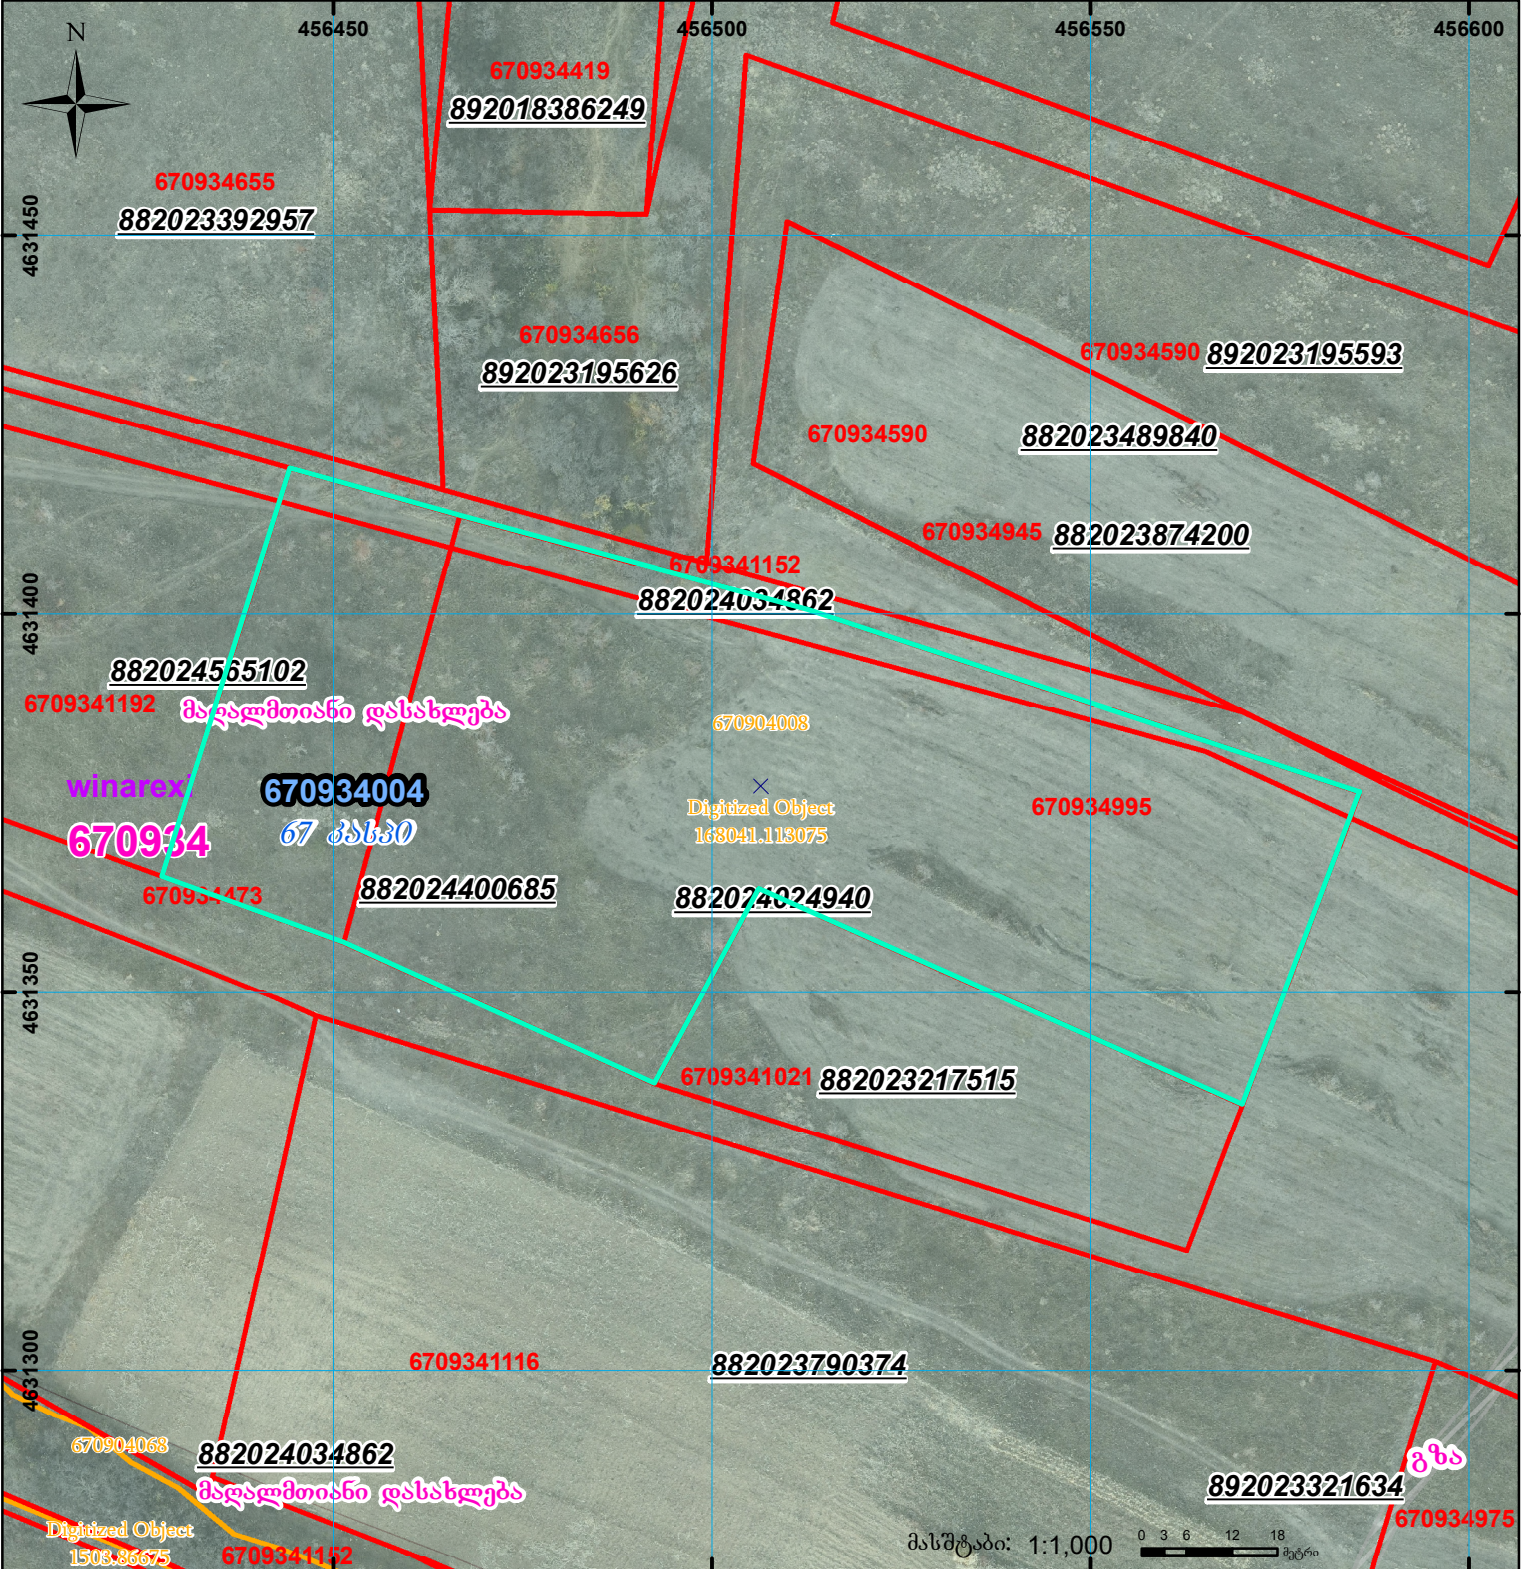

მიწის ნაკვეთის საკადასტრო კოდი: **670934995**
 ბანცხალების რეგისტრაციის ნომერი: **882024400685**
 მიწის ნაკვეთის ფართობი: **7406 კვ.მ.**
 დანიშნულება:
 მომზადების თარიღი: **23.10.24**

	შენიშვნა-ნაგებობა, პირობითი ნომერი/სართულიანობა		კალდებულება		სარეგისტრაციოდ წარმოდგენილი ნაკვეთი
	მიწის ნაკვეთის საკადასტრო საზღვარი		შუენებარე ნაგებობა		საზობრივი ნაგებობა

UTM (საერთაშორისო) სისტემის კოორდ.