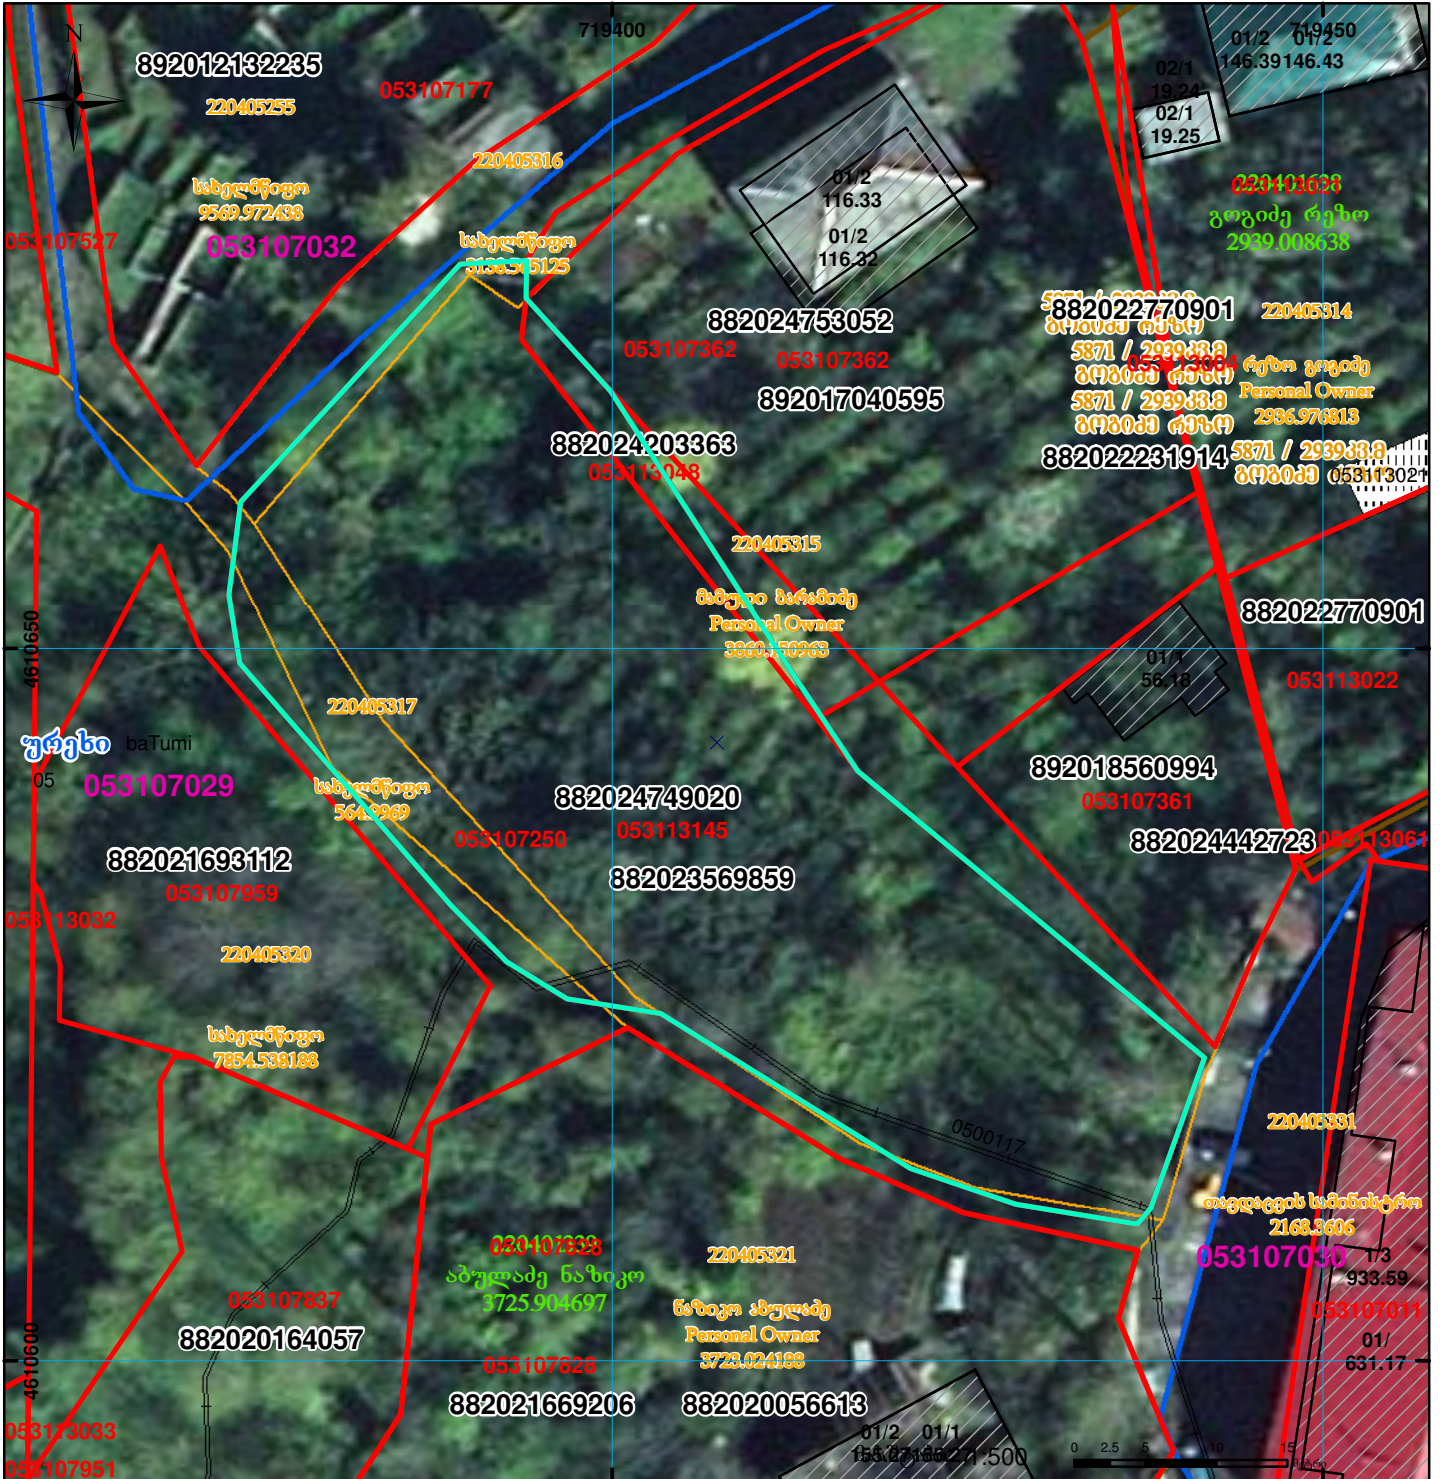

გასაერთიანებელი ნაკვეთების ფართობია 37 ზონაში 1926 და 60, ნახაზი სავარაუდოდ აღმატება ჯამს

მიწის ნაკვეთის საკადასტრო კოდი: **053113145**  
 განცხადების რეგისტრაციის ნომერი: **882024749020**  
 მიწის ნაკვეთის ფართობი: **1988 კვ.მ.**  
 დანიშნულება: **29.05.24**  
 მომზადების თარიღი: **29.05.24**

	შენიშნული ნაკვეთი, პირობითი ნომერი/სართულიანობა		ვალდებულება		სარეგისტრაციოდ წარმოდგენილი ნაკვეთი
	მიწის ნაკვეთის საკადასტრო საზღვარი		მშენებარე ნაკვეთი		საზობრივი ნაკვეთი

UTM (საერთაშორისო) სისტემის კოორდ.