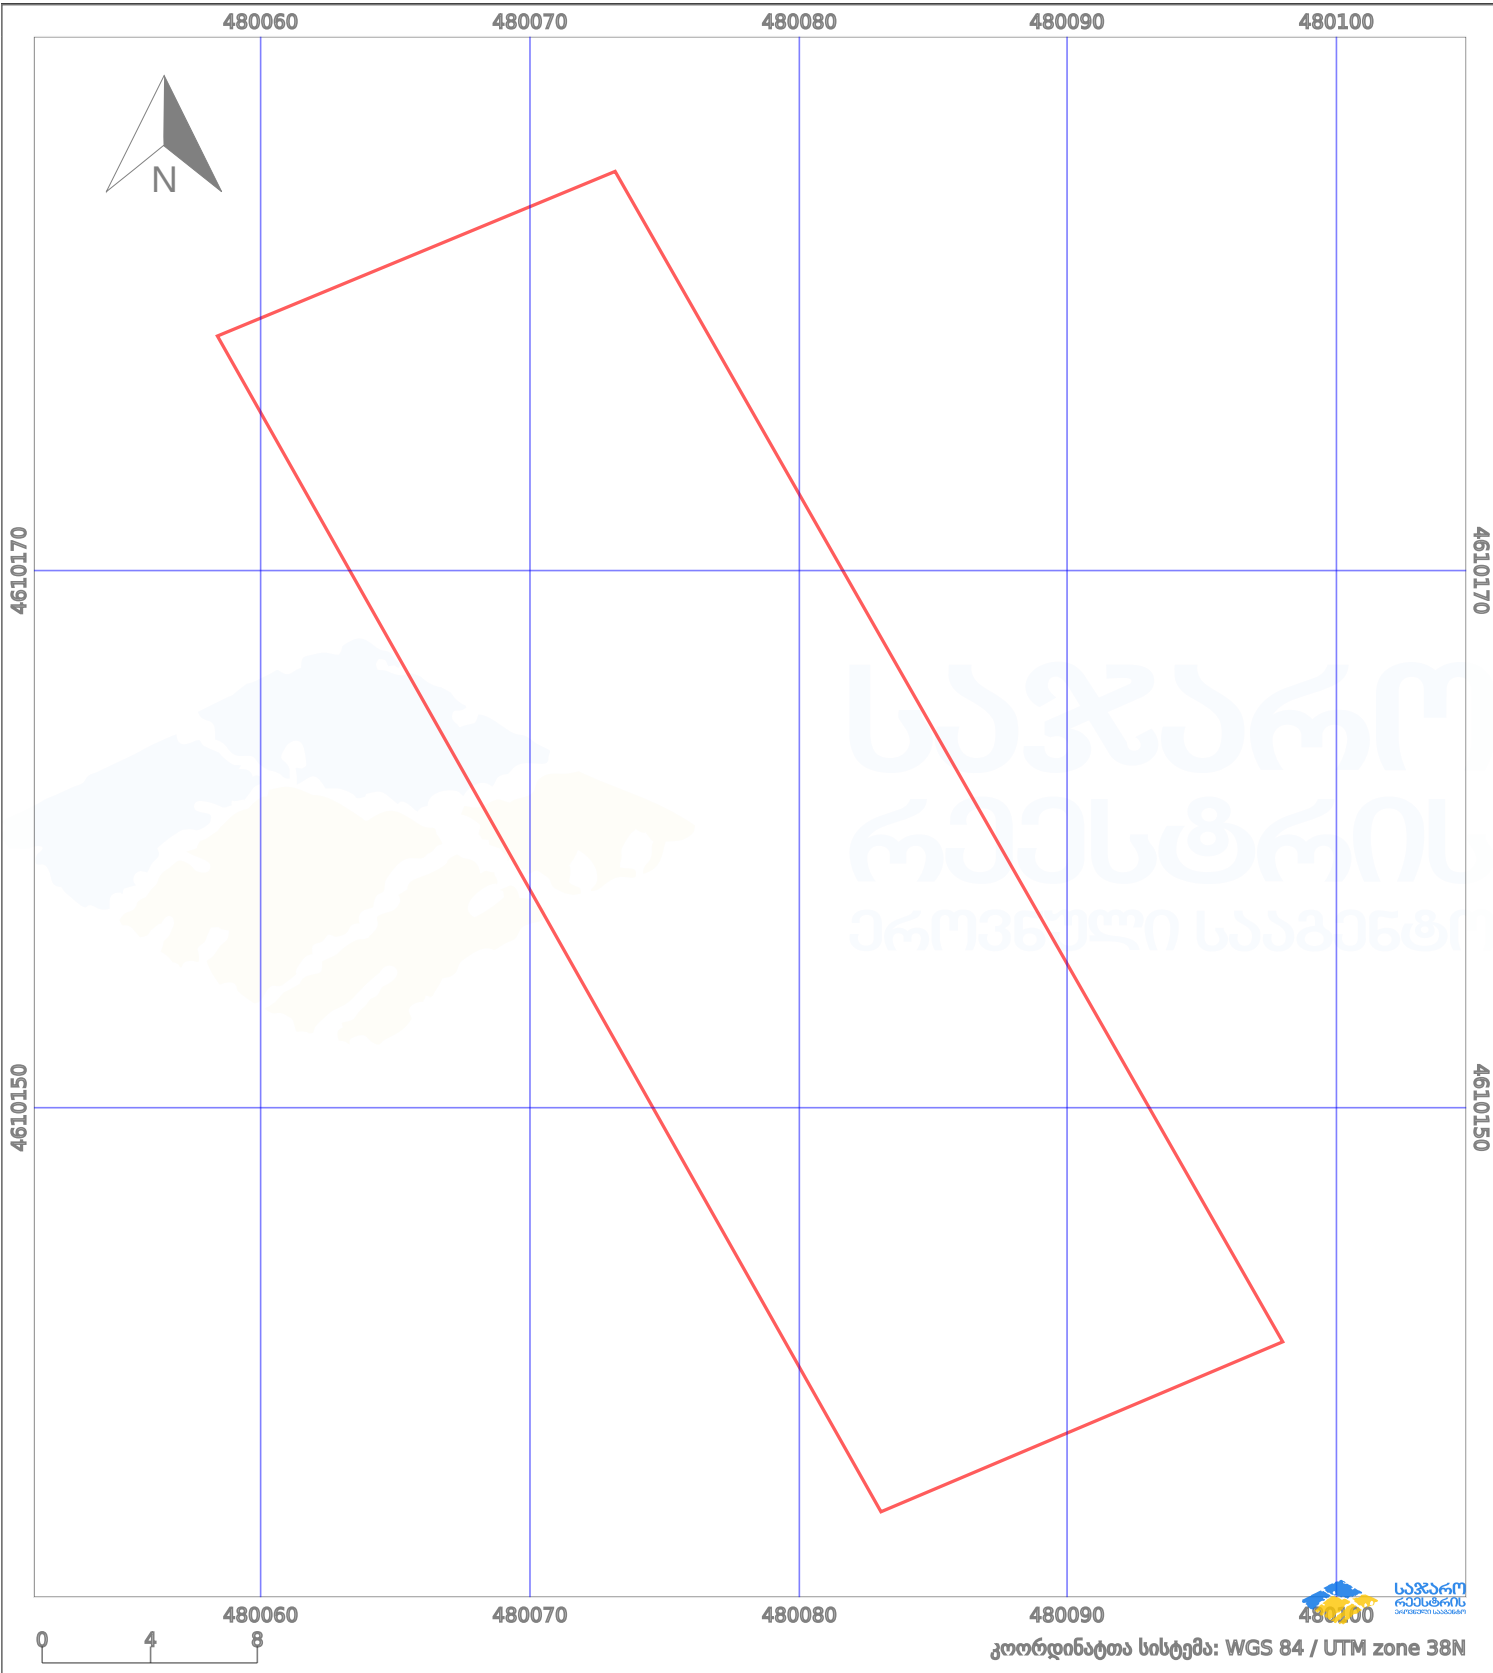

საკადასტრო გეგმა

საქართველოს ეროვნული
საკადასტრო

საკადასტრო კოდი:

81.02.04.908

ნაკვეთის დანიშნულება:

სასოფლო-სამეურნეო(სახნავი)

განცხადების ნომერი:

892024044141

ფართობი:

802 კვ.მ (WGS 84 / UTM zone 38N)

მომზადების თარიღი:

07/11/2024

პირობითი აღნიშვნები:

	ნაკვეთის საზღვარი		მშენებარე ნაგებობა		აშენებული ნაგებობა		მინისქვეშა ნაგებობა
	საზღვარი ნაგებობა		ტყის ფონდი		ვალდებულება		ქარსაფარი ბოლი