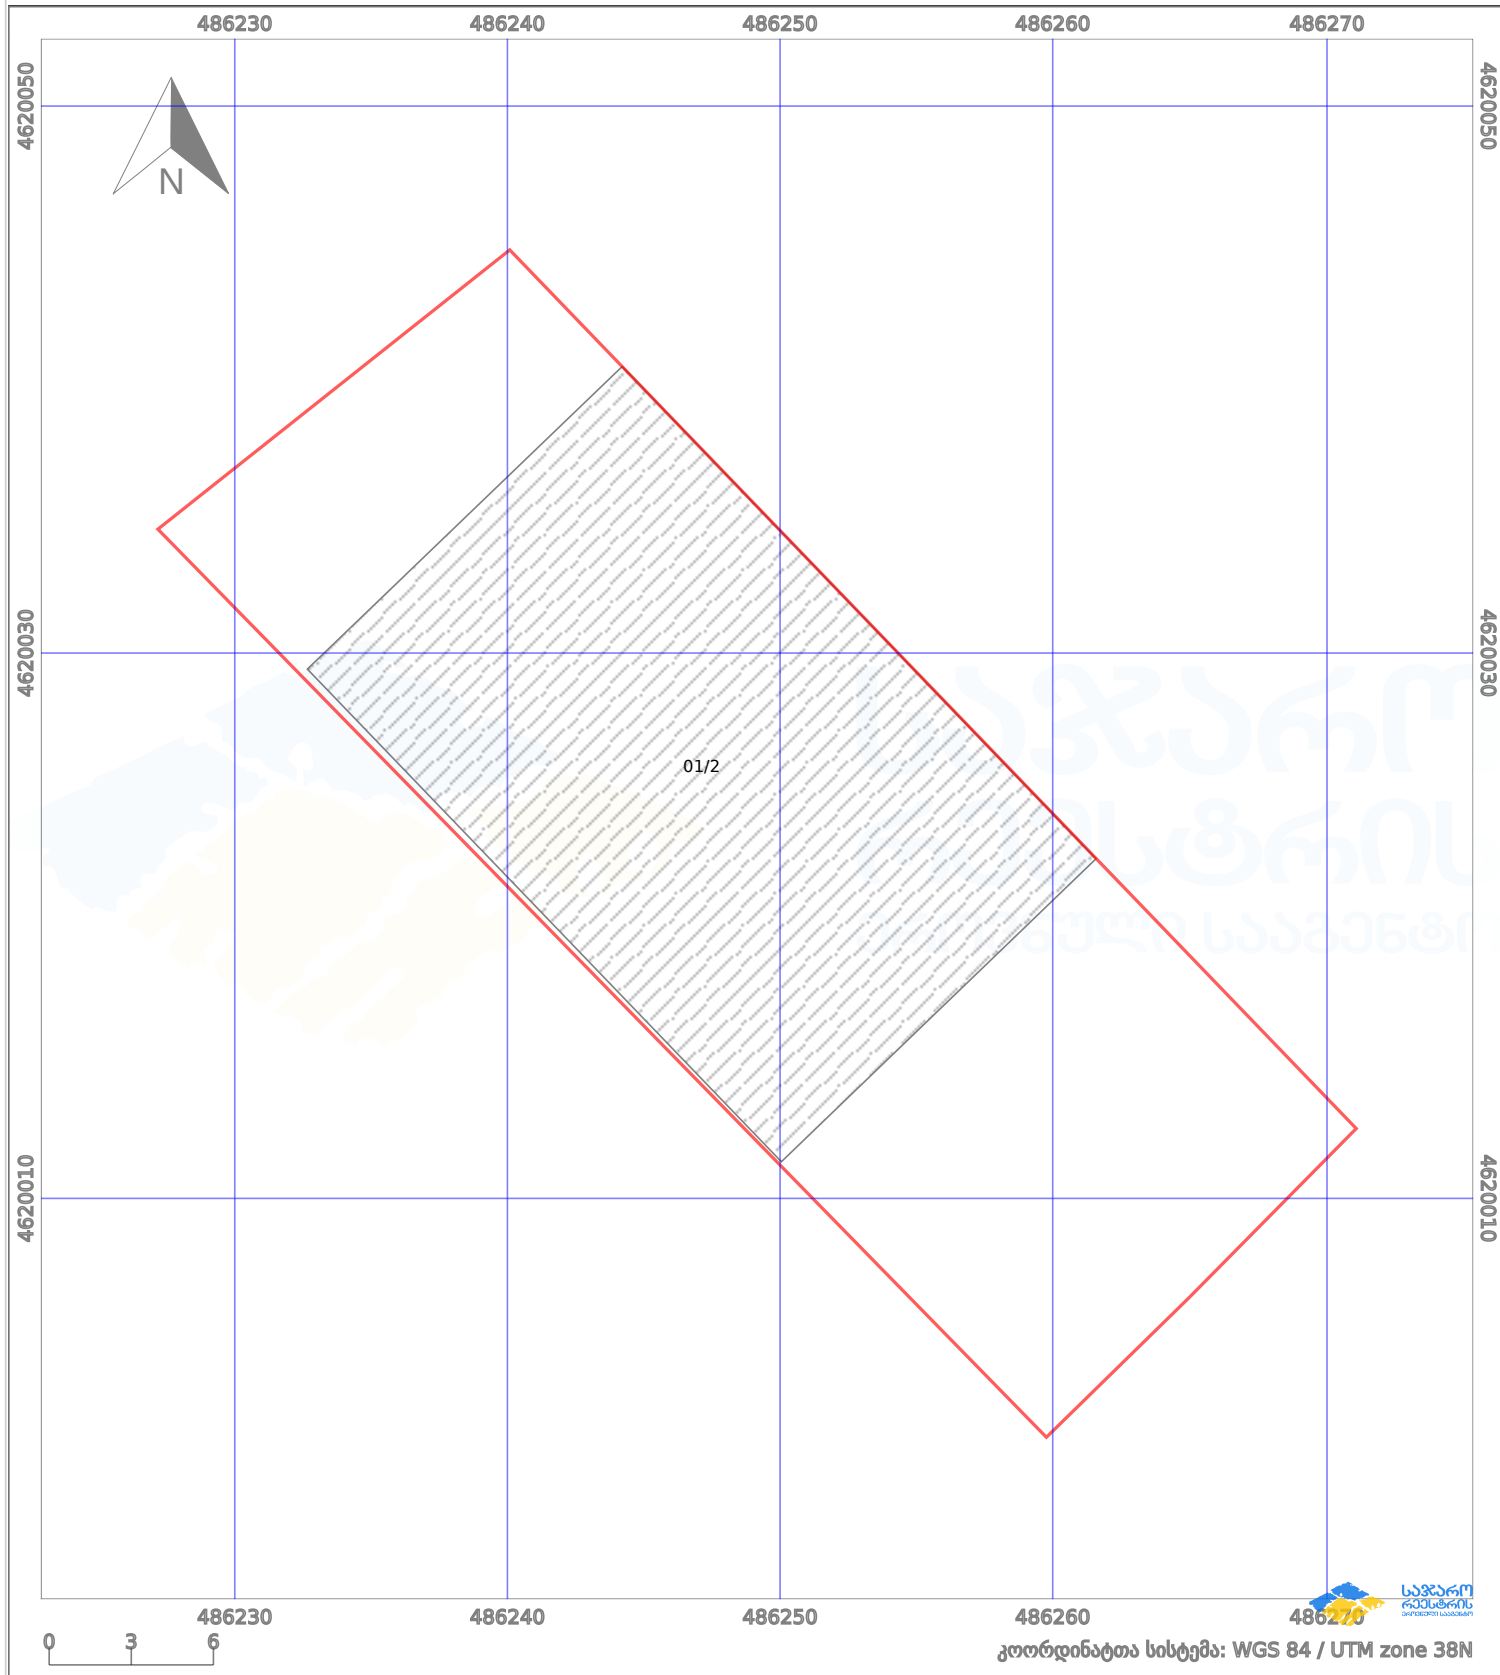

საკადასტრო გეგმა

საქართველოს რეესტრის ეროვნული
სააგენტო

საკადასტრო კოდი: **01.81.21.135.005**

ნაკვეთის დანიშნულება:

არასასოფლო სამეურნეო

განცხადების ნომერი: **882024541298**

ფართობი:

739 კვ.მ (WGS 84 / UTM zone 38N)

მომზადების თარიღი: **19/04/2024**

პირობითი აღნიშვნები:

	ნაკვეთის საზღვარი		მშენებარე ნაგებობა		აშენებული ნაგებობა		მინისქვეშა ნაგებობა
	საზღვარი ნაგებობა		ტყის ფონდი		ვალდებულება		ქარსაფარი ბოლი