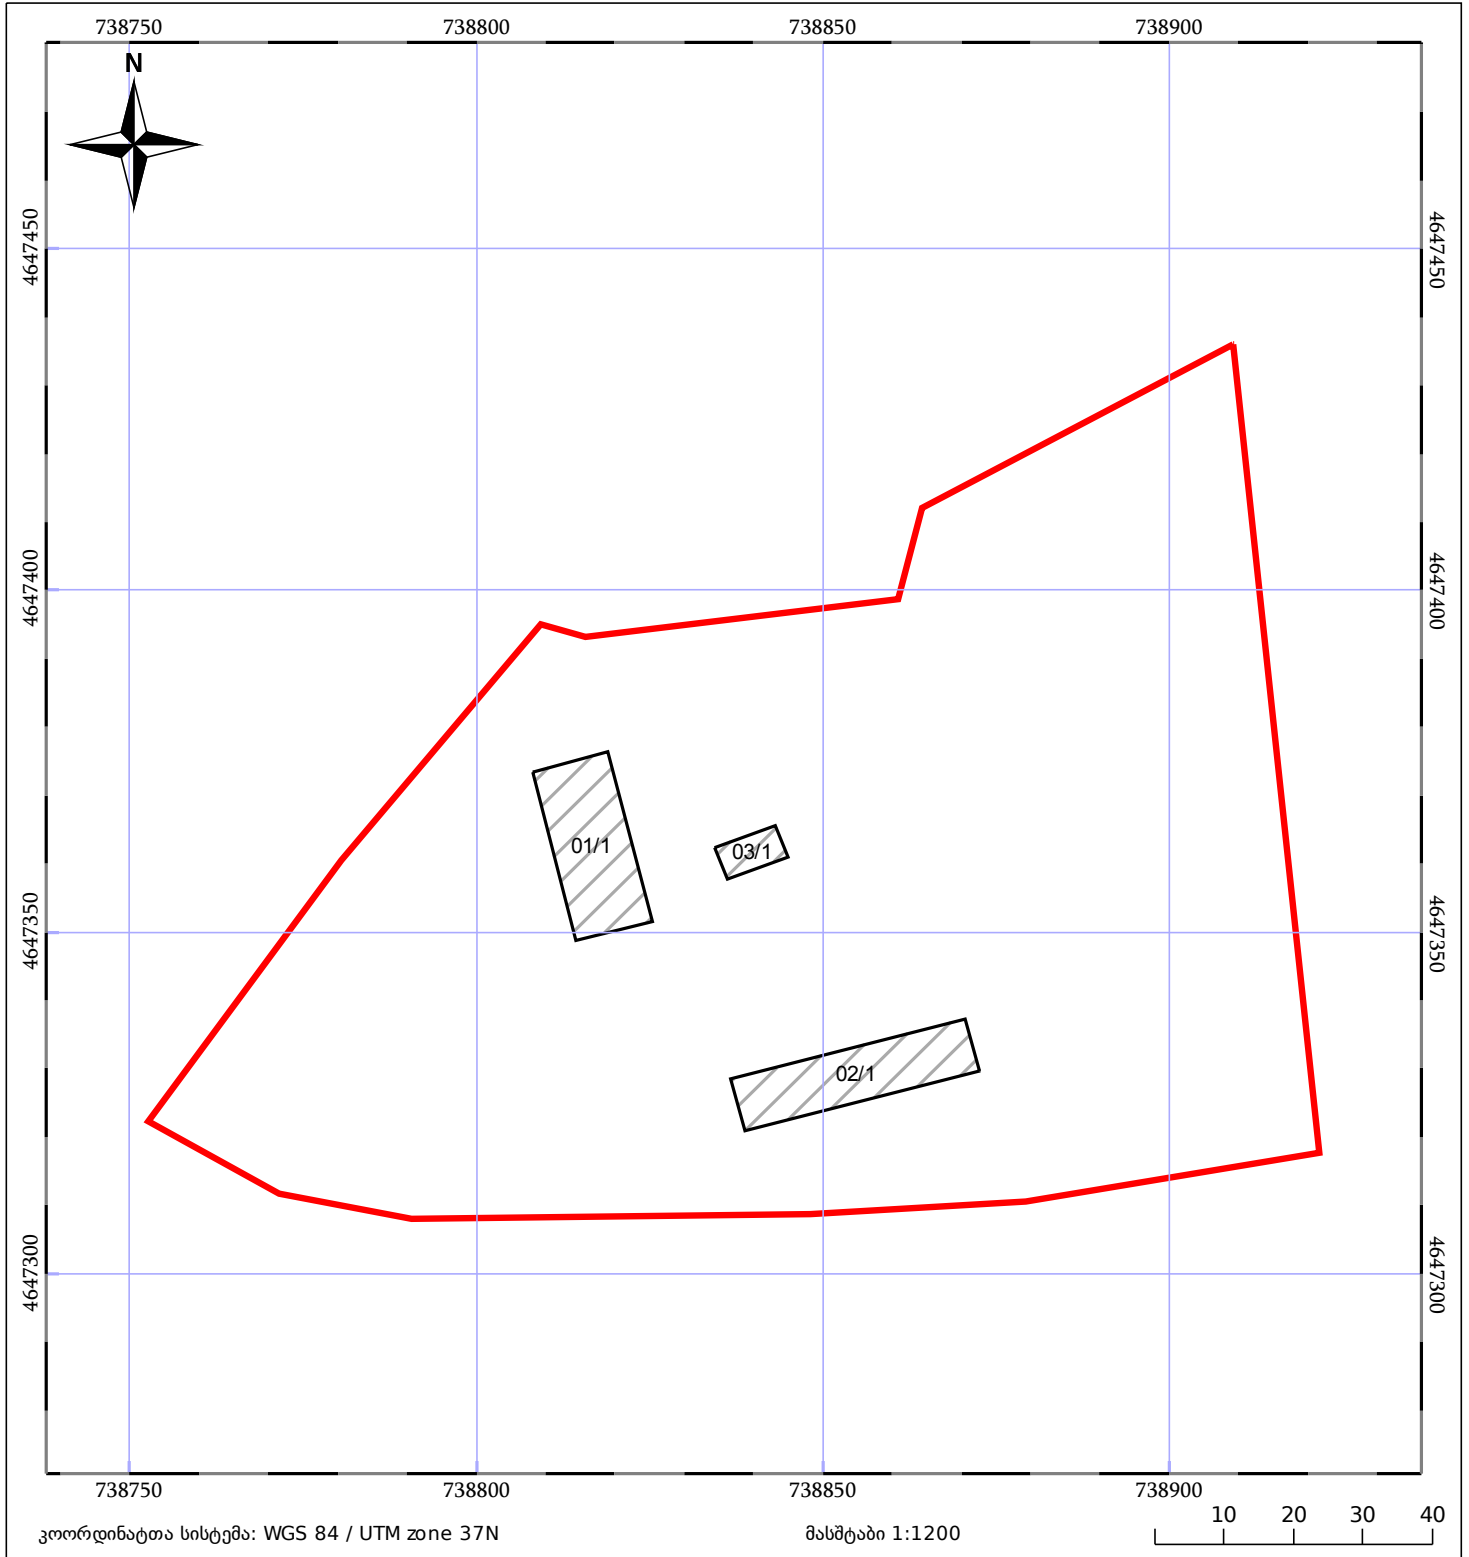

# საკადასტრო გეგმა

საჯარო რეესტრის ეროვნული  
სააგენტო

საკადასტრო კოდი: **26.05.38.011**

ნაკვეთის დანიშნულება:

არასასოფლო სამეურნეო

განცხადების ნომერი: **882021285324**

ფართობი:

**13354 კვ.მ (WGS 84 / UTM zone 38N)**

**13351 კვ.მ (WGS 84 / UTM zone 37N)**

მომზადების თარიღი: **28/04/2021**

05/25 მშენებარე ნაგებობა	05/25 მენობა/ნაგებობა	ტყის ფონდი
ნაკვეთის საკადასტრო საზღვარი	ხაზობრივი ნაგებობა	ვალდებულება