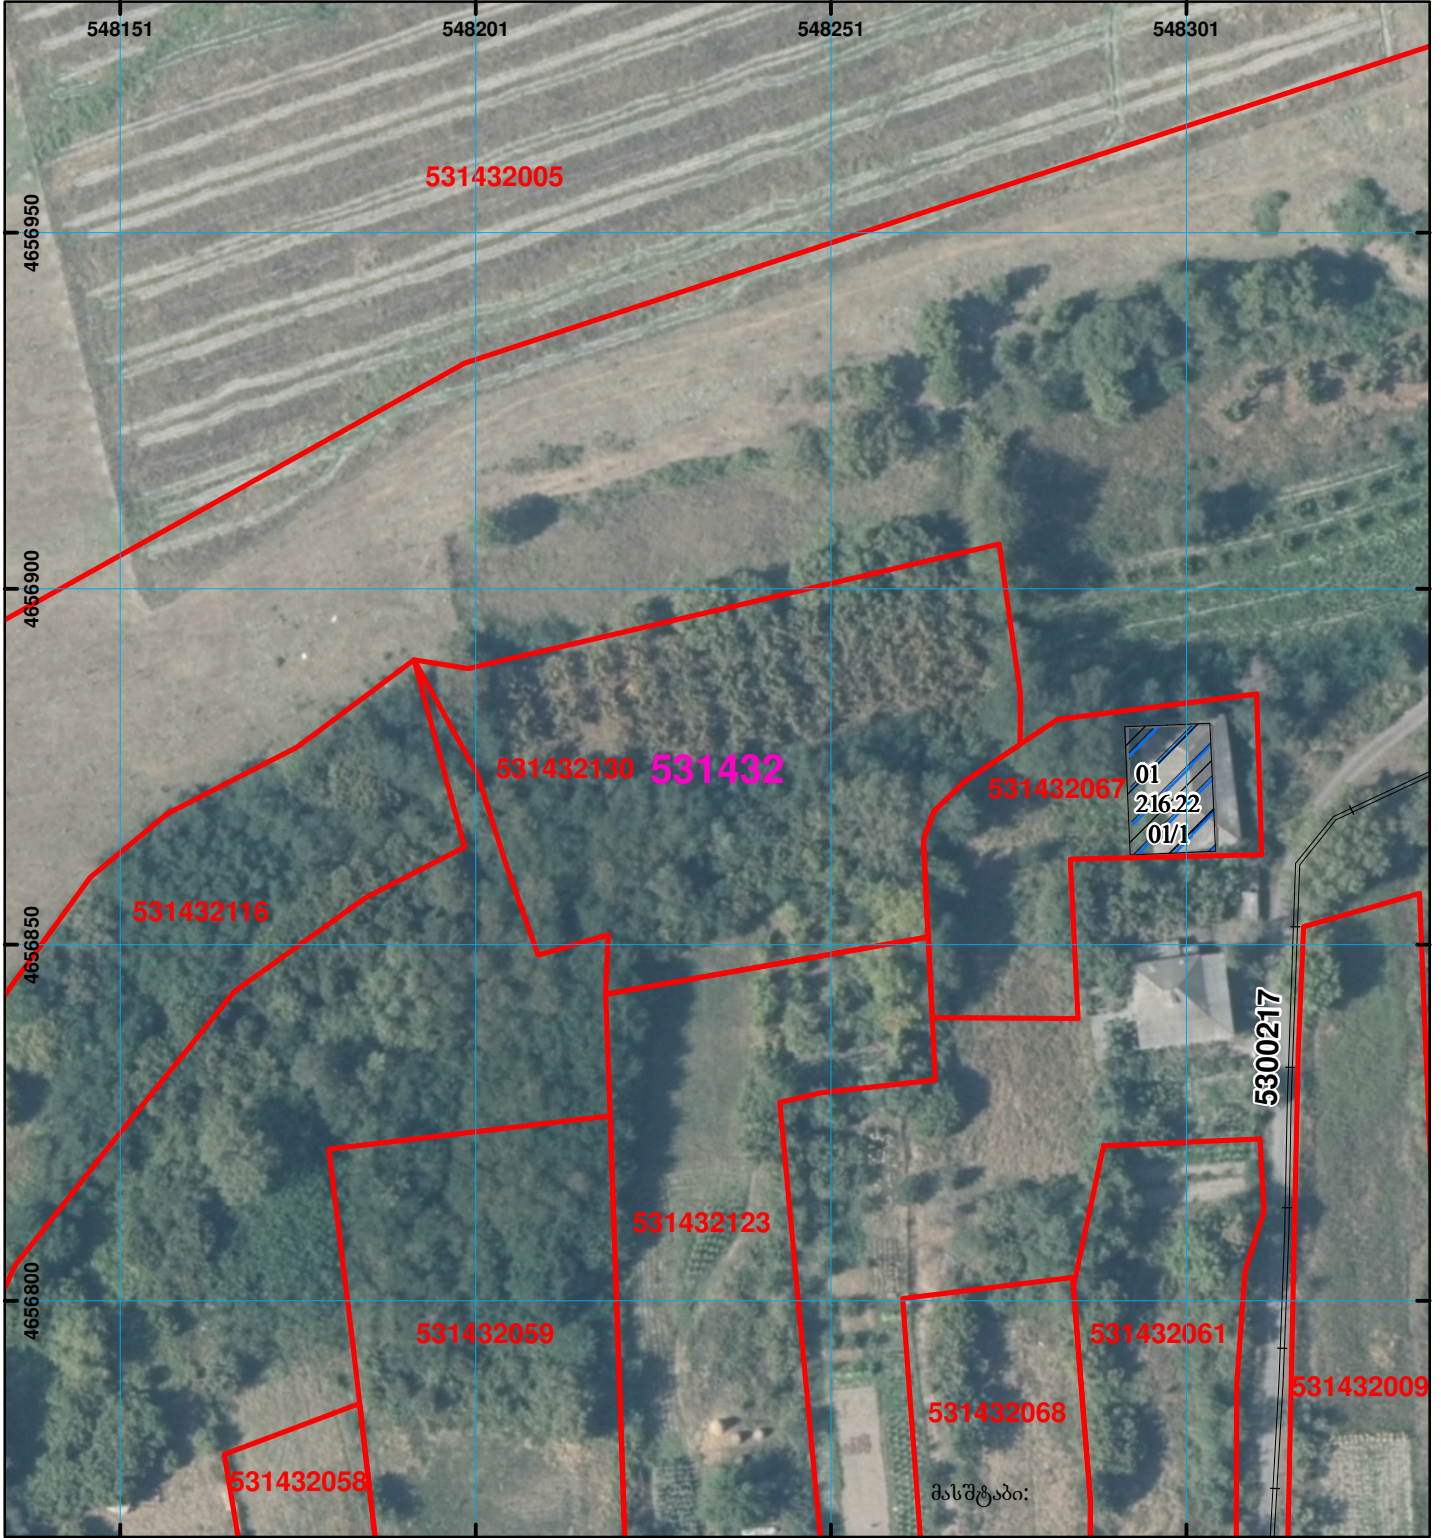

მიწის ნაკვეთის საკადასტრო კოდი: 53 14 32 130
 განცხადების რეგისტრაციის ნომერი: 892018896376
 მიწის ნაკვეთის ფართობი: 3432 კვ.მ.
 მომზადების თარიღი: 17.10.18

| | | | | | | |
|---|---|---|-------------------|--|-------------------|---|
|  | შენიშნული ნაკვეთი, პირობითი ნომერი/სართულიანობა |  | ვალდებულება |  | ხაზობრივი ნაკვეთი |  00'0" (საერთაშორისო) სისტემის კოორდ. |
|  | მიწის ნაკვეთის საკადასტრო საზღვარი |  | მშენებარე ნაკვეთი | | | |