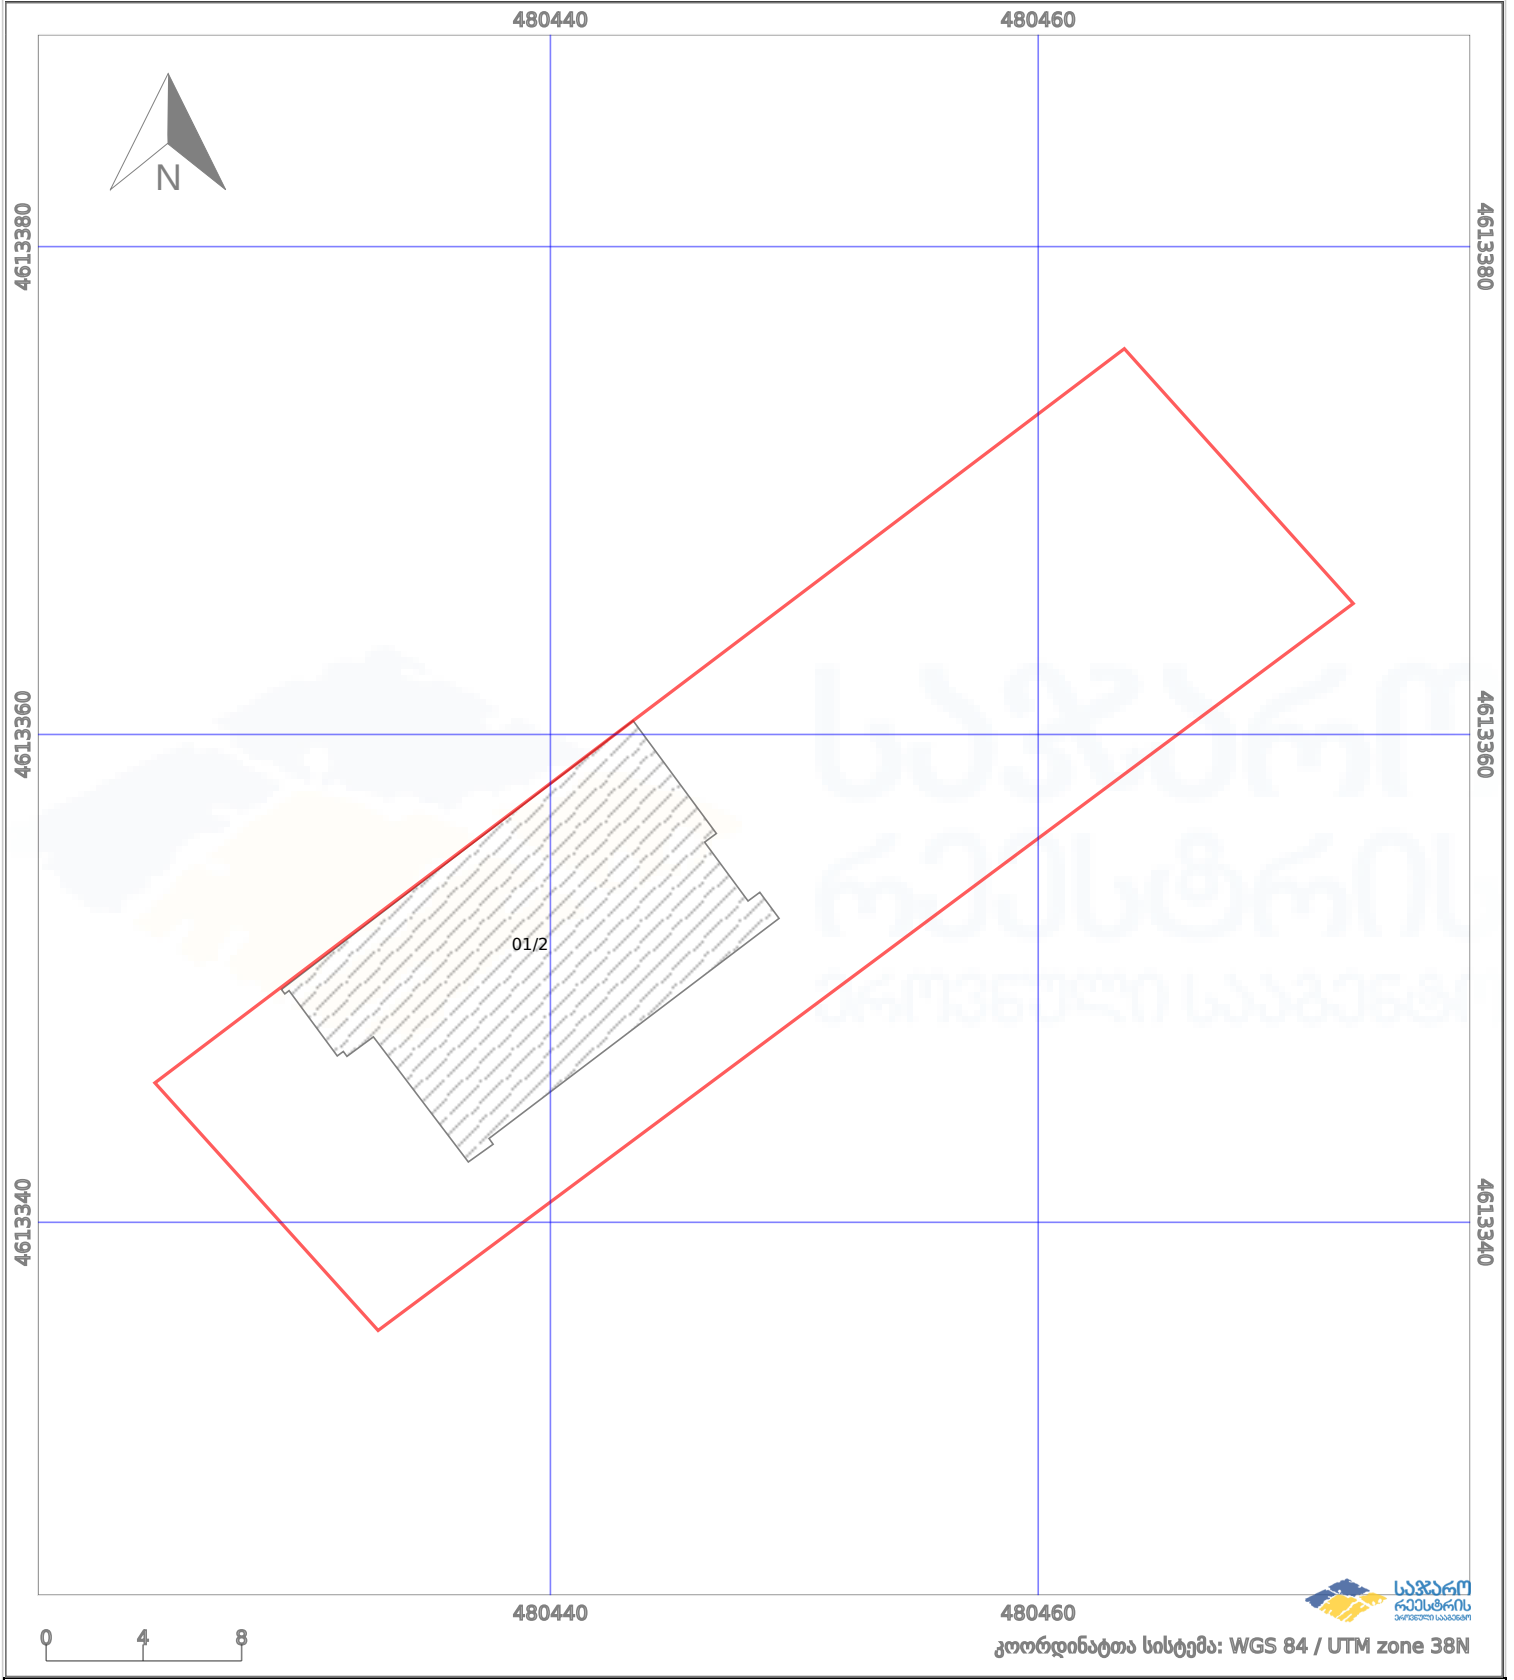

საკადასტრო გეგმა

საქართველოს რეესტრის ეროვნული სააგენტო

საკადასტრო კოდი:

81.02.38.161

ნაკვეთის დანიშნულება:

სასოფლო-სამეურნეო

განცხადების ნომერი:

882022246111

ფართობი:

689 კვ.მ (WGS 84 / UTM zone 38N)

მომზადების თარიღი:

13/04/2022

პირობითი აღნიშვნები:

	ნაკვეთის საზღვარი		მშენებარე ნაგებობა		02/4	აშენებული ნაგებობა		ქარსაფარი ზოლი
	საზომრივი ნაგებობა		ტყის ფონდი			ვალდებულება		