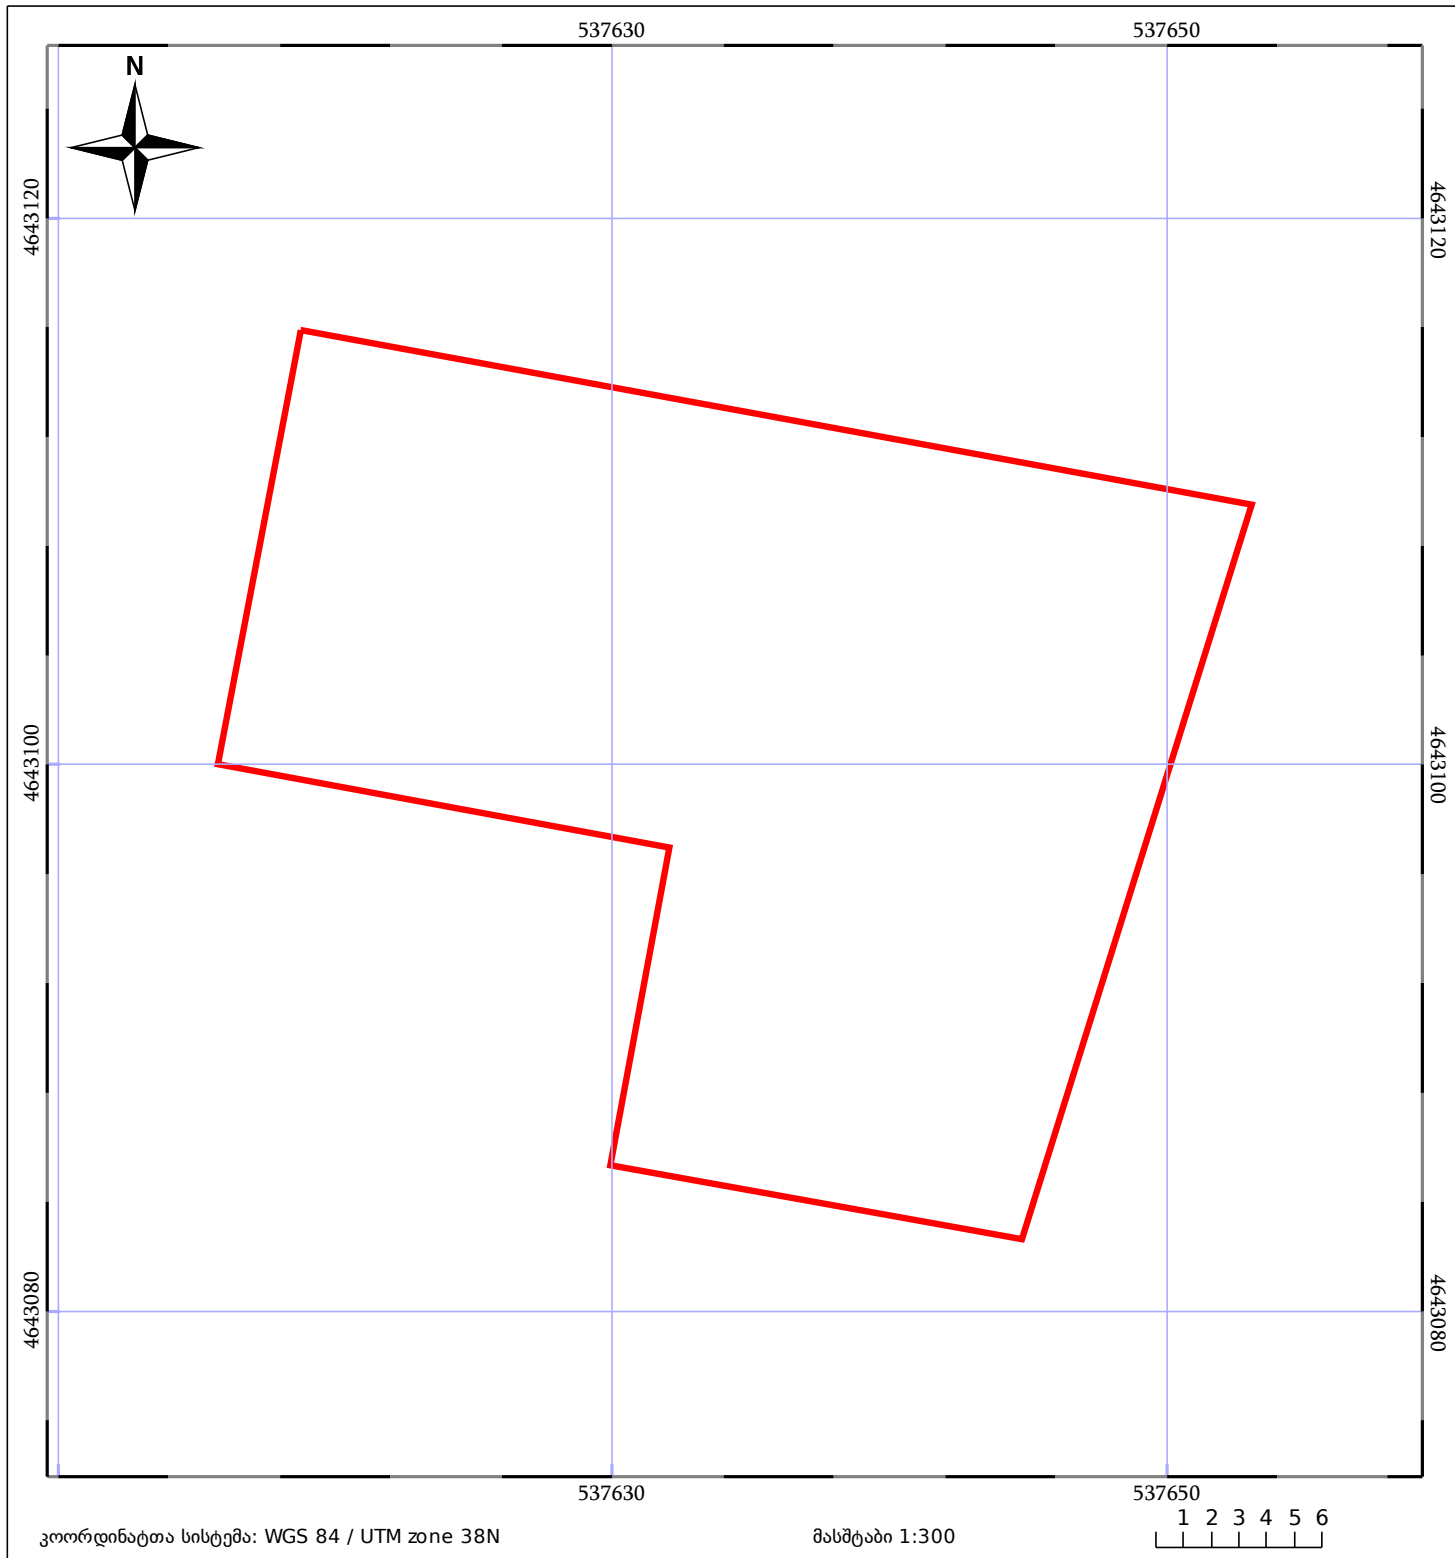

# საკადასტრო გეგმა

საჯარო რეესტრის ეროვნული  
სააგენტო

საკადასტრო კოდი: **53.08.36.373**

ნაკვეთის დანიშნულება:

სასოფლო-სამეურნეო(სახნავი)

განცხადების ნომერი: **882024564121**

ფართობი:

**736 კვ.მ (WGS 84 / UTM zone 38N)**

მომზადების თარიღი: **19/04/2024**

05/25 მშენებარე ნაგებობა	ნაკვეთის საკადასტრო საზღვარი	05/25 შენობა/ნაგებობა
საზღვრული ნაგებობა	ტყის ფონდი	ვალდებულება