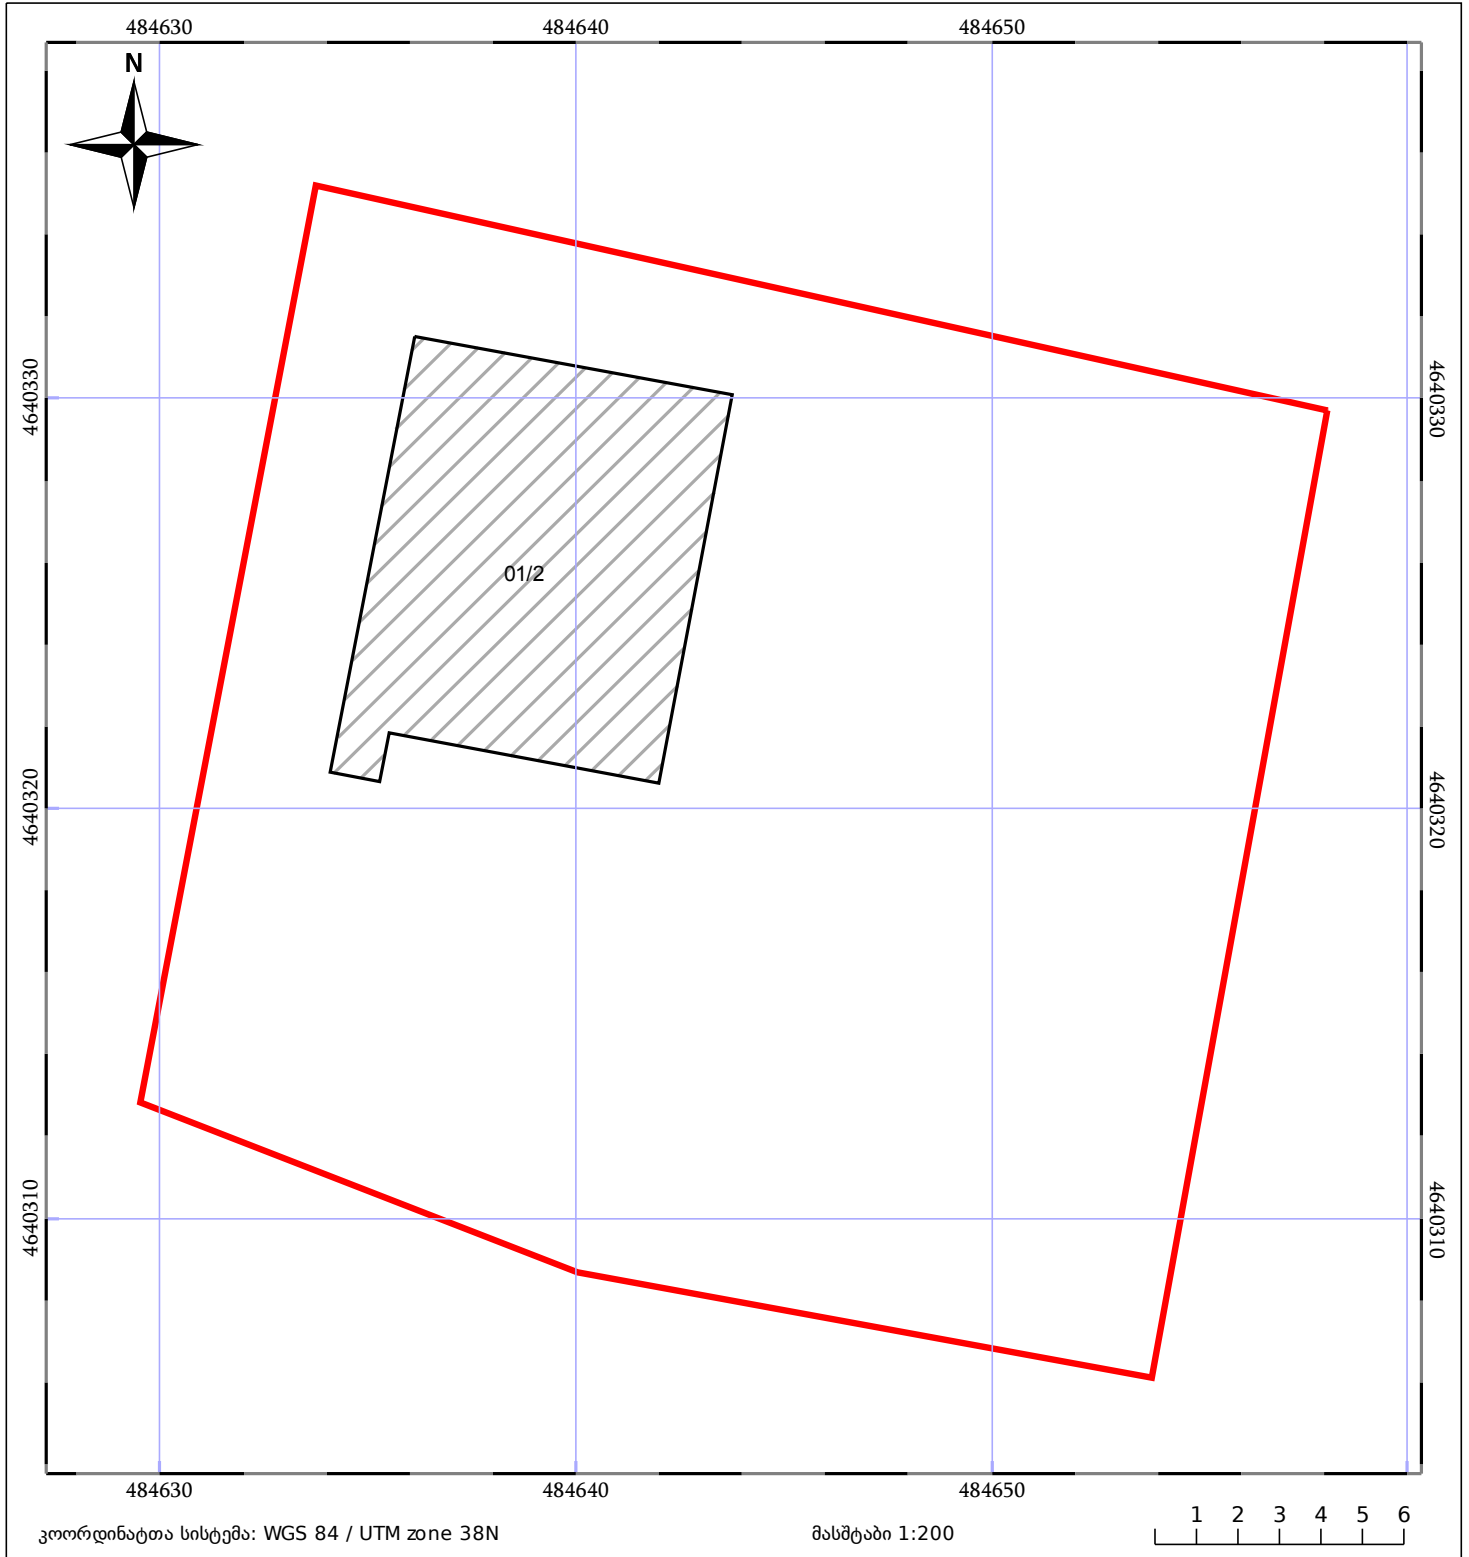

საკადასტრო გეგმა

საჯარო რეესტრის ეროვნული
სააგენტო

საკადასტრო კოდი: **72.04.23.005**

ნაკვეთის დანიშნულება:

სასოფლო-სამეურნეო

განცხადების ნომერი: **882020684058**

ფართობი:

600 კვ.მ (WGS 84 / UTM zone 38N)

მომზადების თარიღი: **28/09/2020**

| | | | | | |
|-------|------------------------------|-------|--------------------|--|-------------|
| 05/25 | მშენებარე ნაგებობა | 05/25 | შენობა/ნაგებობა | | ტყის ფონდი |
| | ნაკვეთის საკადასტრო საზღვარი | | სამობრივი ნაგებობა | | ვალდებულება |