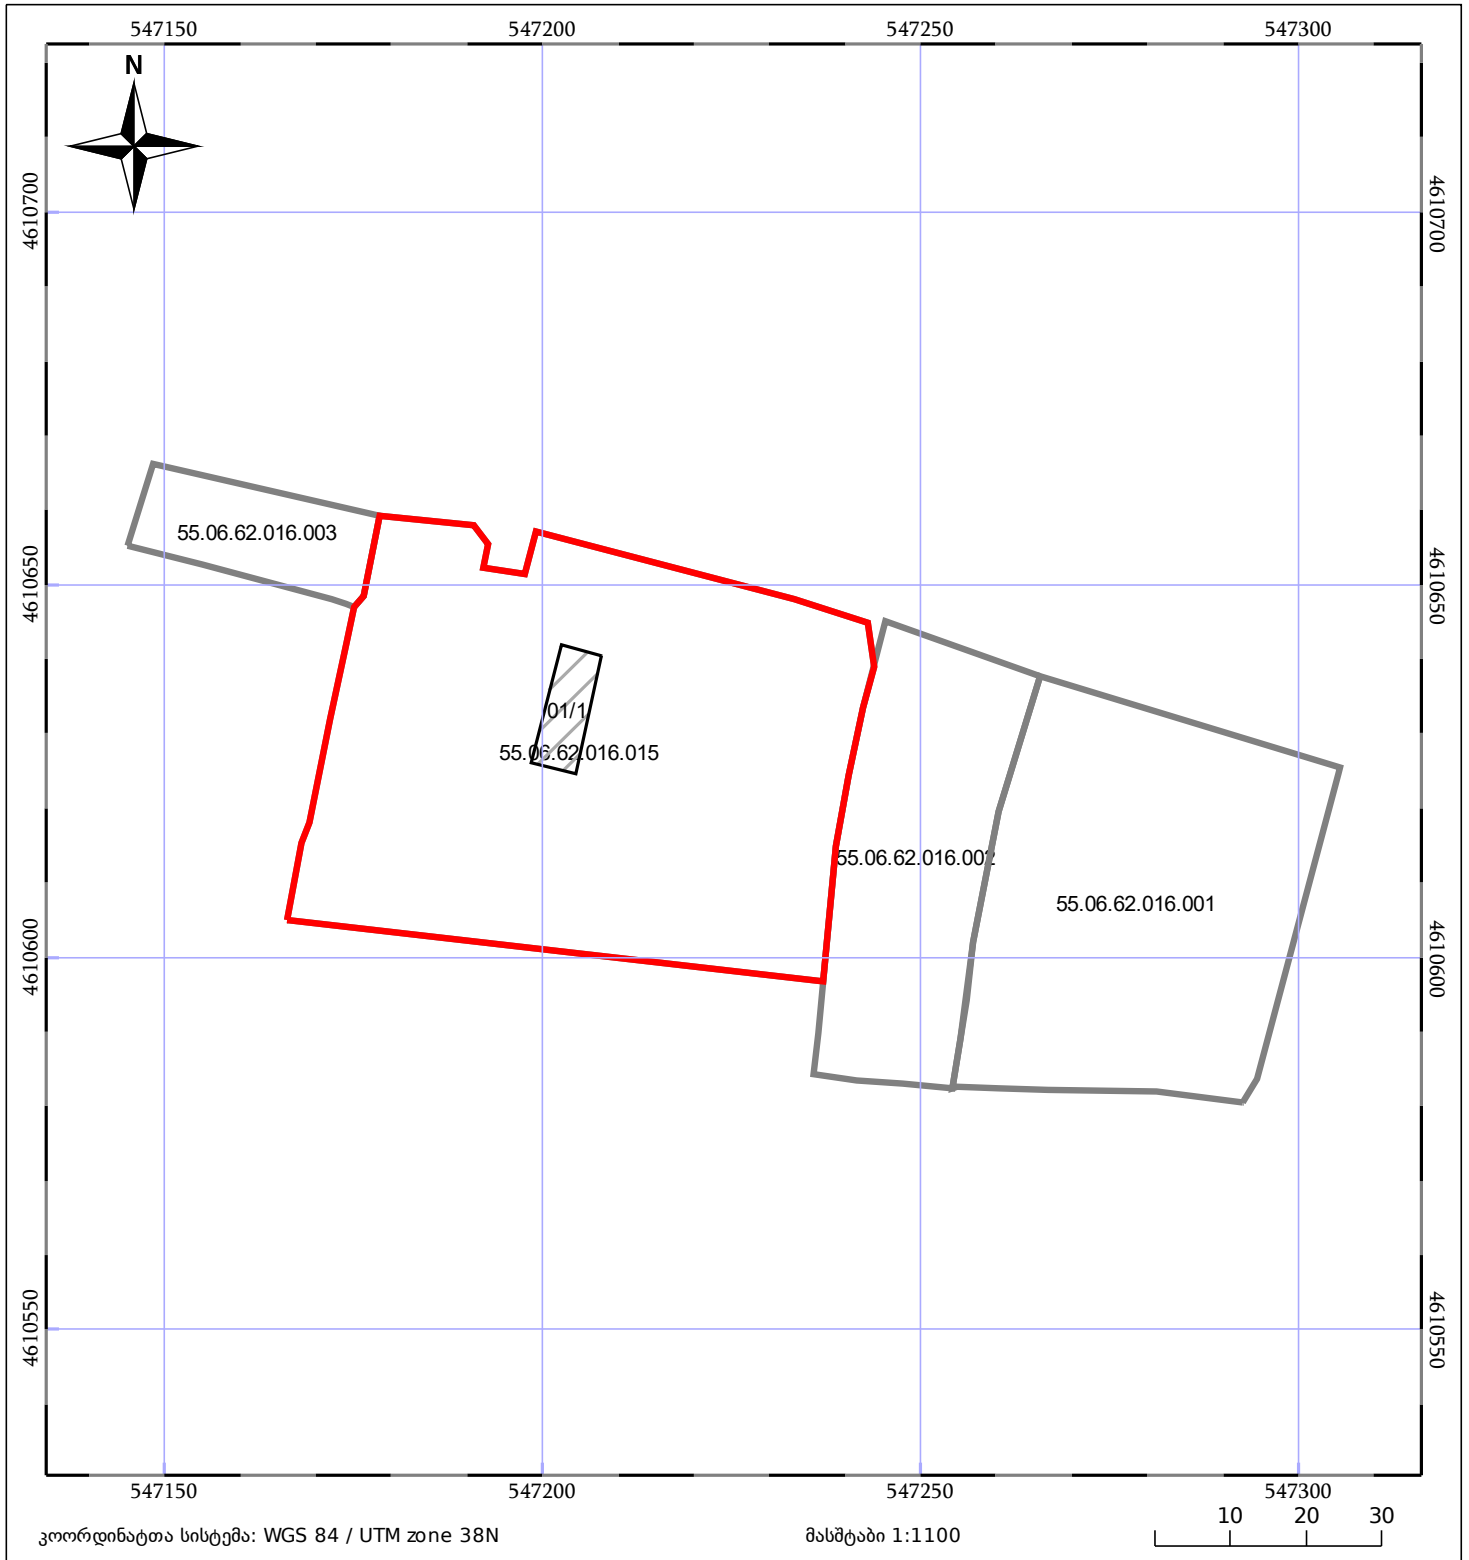

ბლოკის გეგმა

საჯარო რეესტრის ეროვნული
სააგენტო

ბლოკის საკადასტრო კოდი: **55.06.62.016**

მომზადების თარიღი: **08/12/2022**

განცხადების ნომერი: **882022355758**

05/25	მშენებარე ნაგებობა		ნაკვეთის საკადასტრო საზღვარი
05/25	შენობა/ნაგებობა		ბლოკის საკადასტრო ფენა