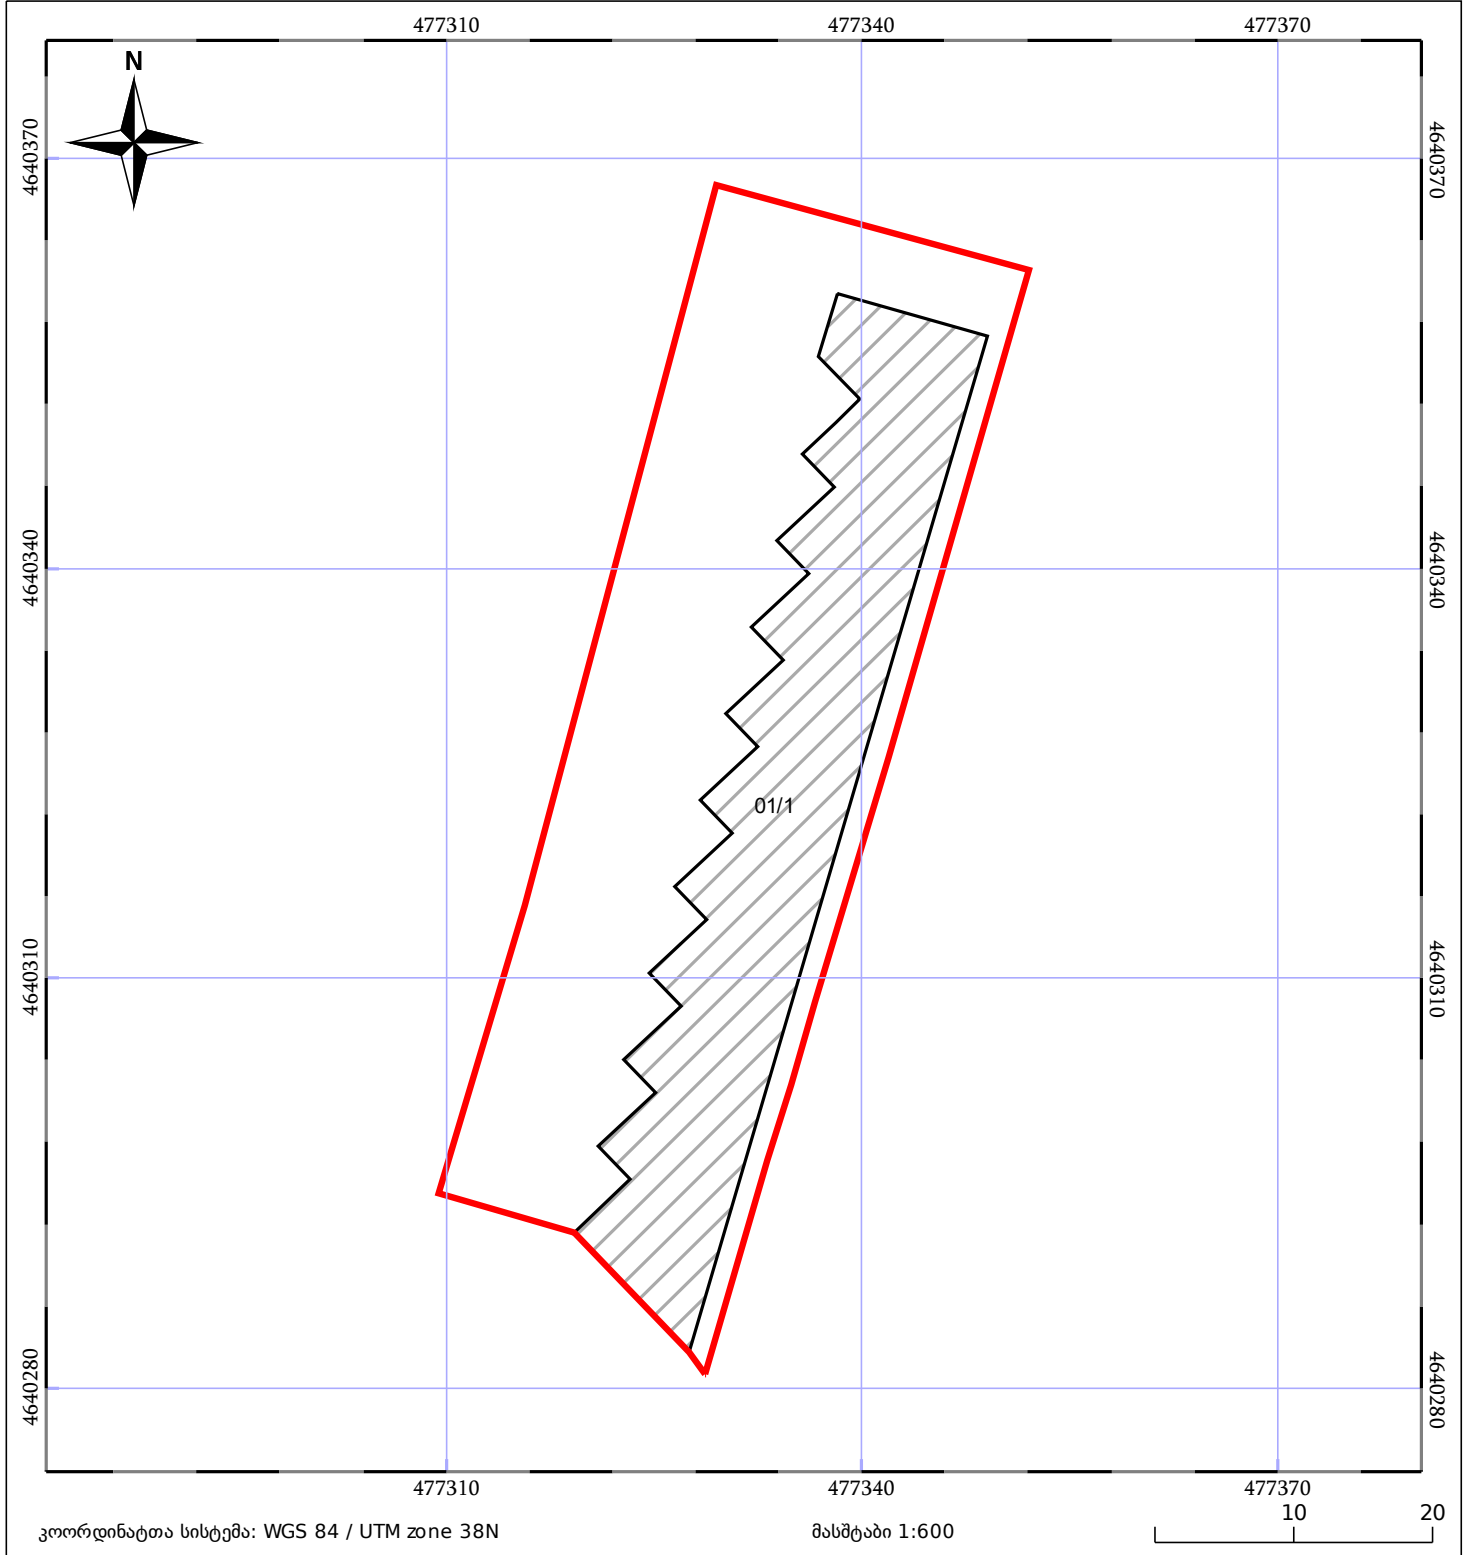

საკადასტრო გეგმა

საჯარო რეესტრის ეროვნული
სააგენტო

საკადასტრო კოდი: **72.03.24.372**

ნაკვეთის დანიშნულება:

არასასოფლო სამეურნეო

განცხადების ნომერი: **902018124238**

ფართობი:

1774 კვ.მ (WGS 84 / UTM zone 38N)

მომზადების თარიღი: **27/12/2018**

05/25 მშენებარე ნაგებობა	05/25 მწიფე/ნაგებობა	ტყის ფონდი
ნაკვეთის საკადასტრო საზღვარი	საზომრივი ნაგებობა	ვალდებულება