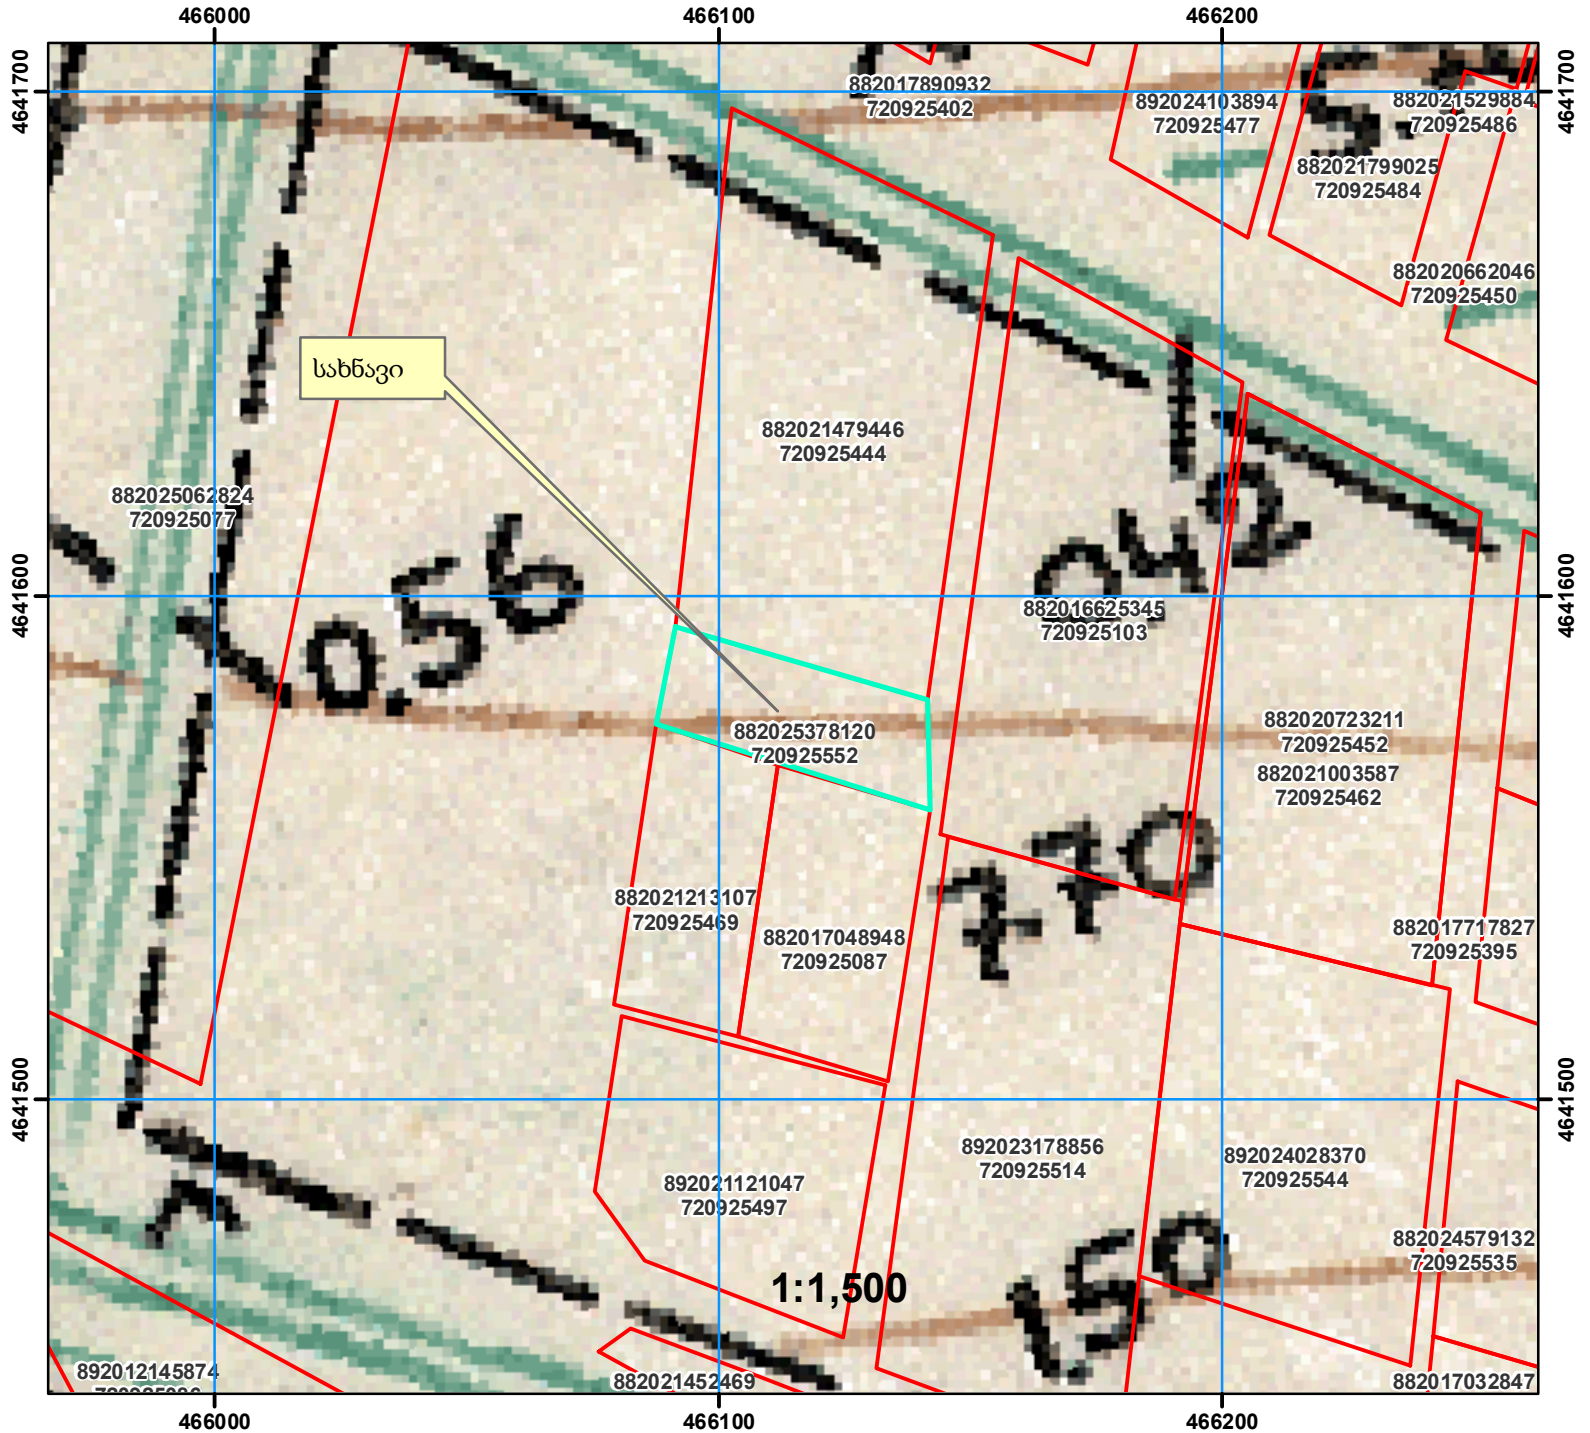

# ამონარიდი

## მიწათსარგებლოების გეგმიდან

განცხადების ნომერი: 882025378120  
მომზადების თარიღი: 07.04.2025

მცხეთის რაიონის მუხრანის მეზოსტნეობის ს/მეურნეობის 1990 წლის მიწათსარგებლოების გეგმის მიხედვით, აღნიშნული ნაკვეთი წარმოადგენდა სახნავის კატეგორიის სასოფლო-სამეურნეო დანიშნულების მიწის ნაკვეთს.

შენიშვნა 1: ამონარიდი მომზადებულია საკადასტრო ავტომატური ნახაზით წარმოღობილი მიწის ნაკვეთის დანიშნულებისა და კატეგორიის თაობაზე ინფორმაციის მიწოდების მიზნით და ასახავს მიწათსარგებლოების გეგმის შედგენის პერიოდისთვის არსებულ სიტუაციას.

	ტყე		სახნავი		ბუნძნარი
	სამოყვარი		შერმა		ქარსაზარი
	სათიბი		საზ. ნაგებობები		მრ. წლ. ნარბავეტი
	საკარმიდამო				