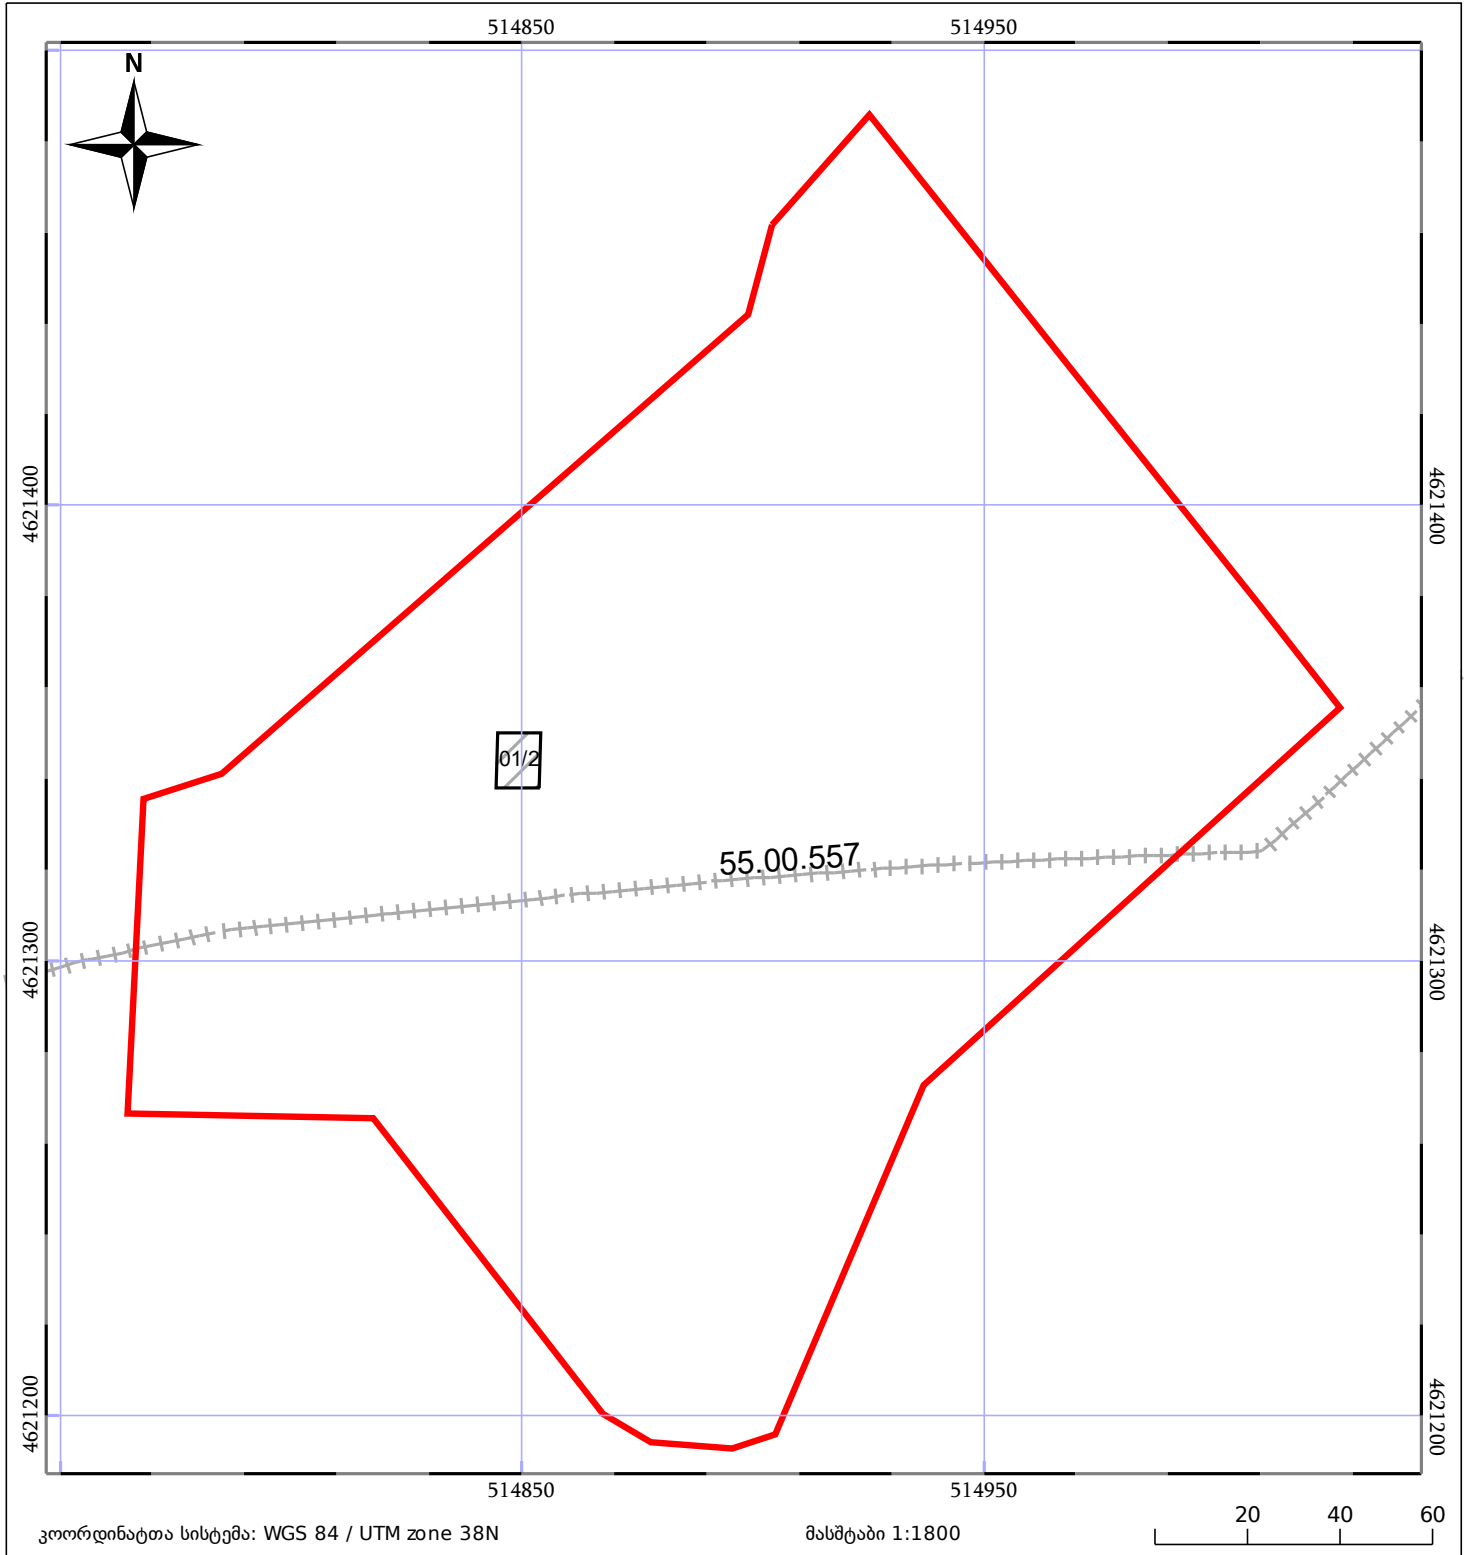

საკადასტრო გეგმა

საჯარო რეესტრის ეროვნული
სააგენტო

საკადასტრო კოდი: **55.15.63.010.003**

ნაკვეთის დანიშნულება:

სასოფლო-სამეურნეო(საკარმიდამო)

განცხადების ნომერი: **882022400722**

ფართობი:

37736 კვ.მ (WGS 84 / UTM zone 38N)

მომზადების თარიღი: **10/06/2022**

05/25 მშენებარე ნაგებობა	ნაკვეთის საკადასტრო საზღვარი	05/25 შენობა/ნაგებობა
საზღვრული ნაგებობა	ტყის ფონდი	ვალდებულება