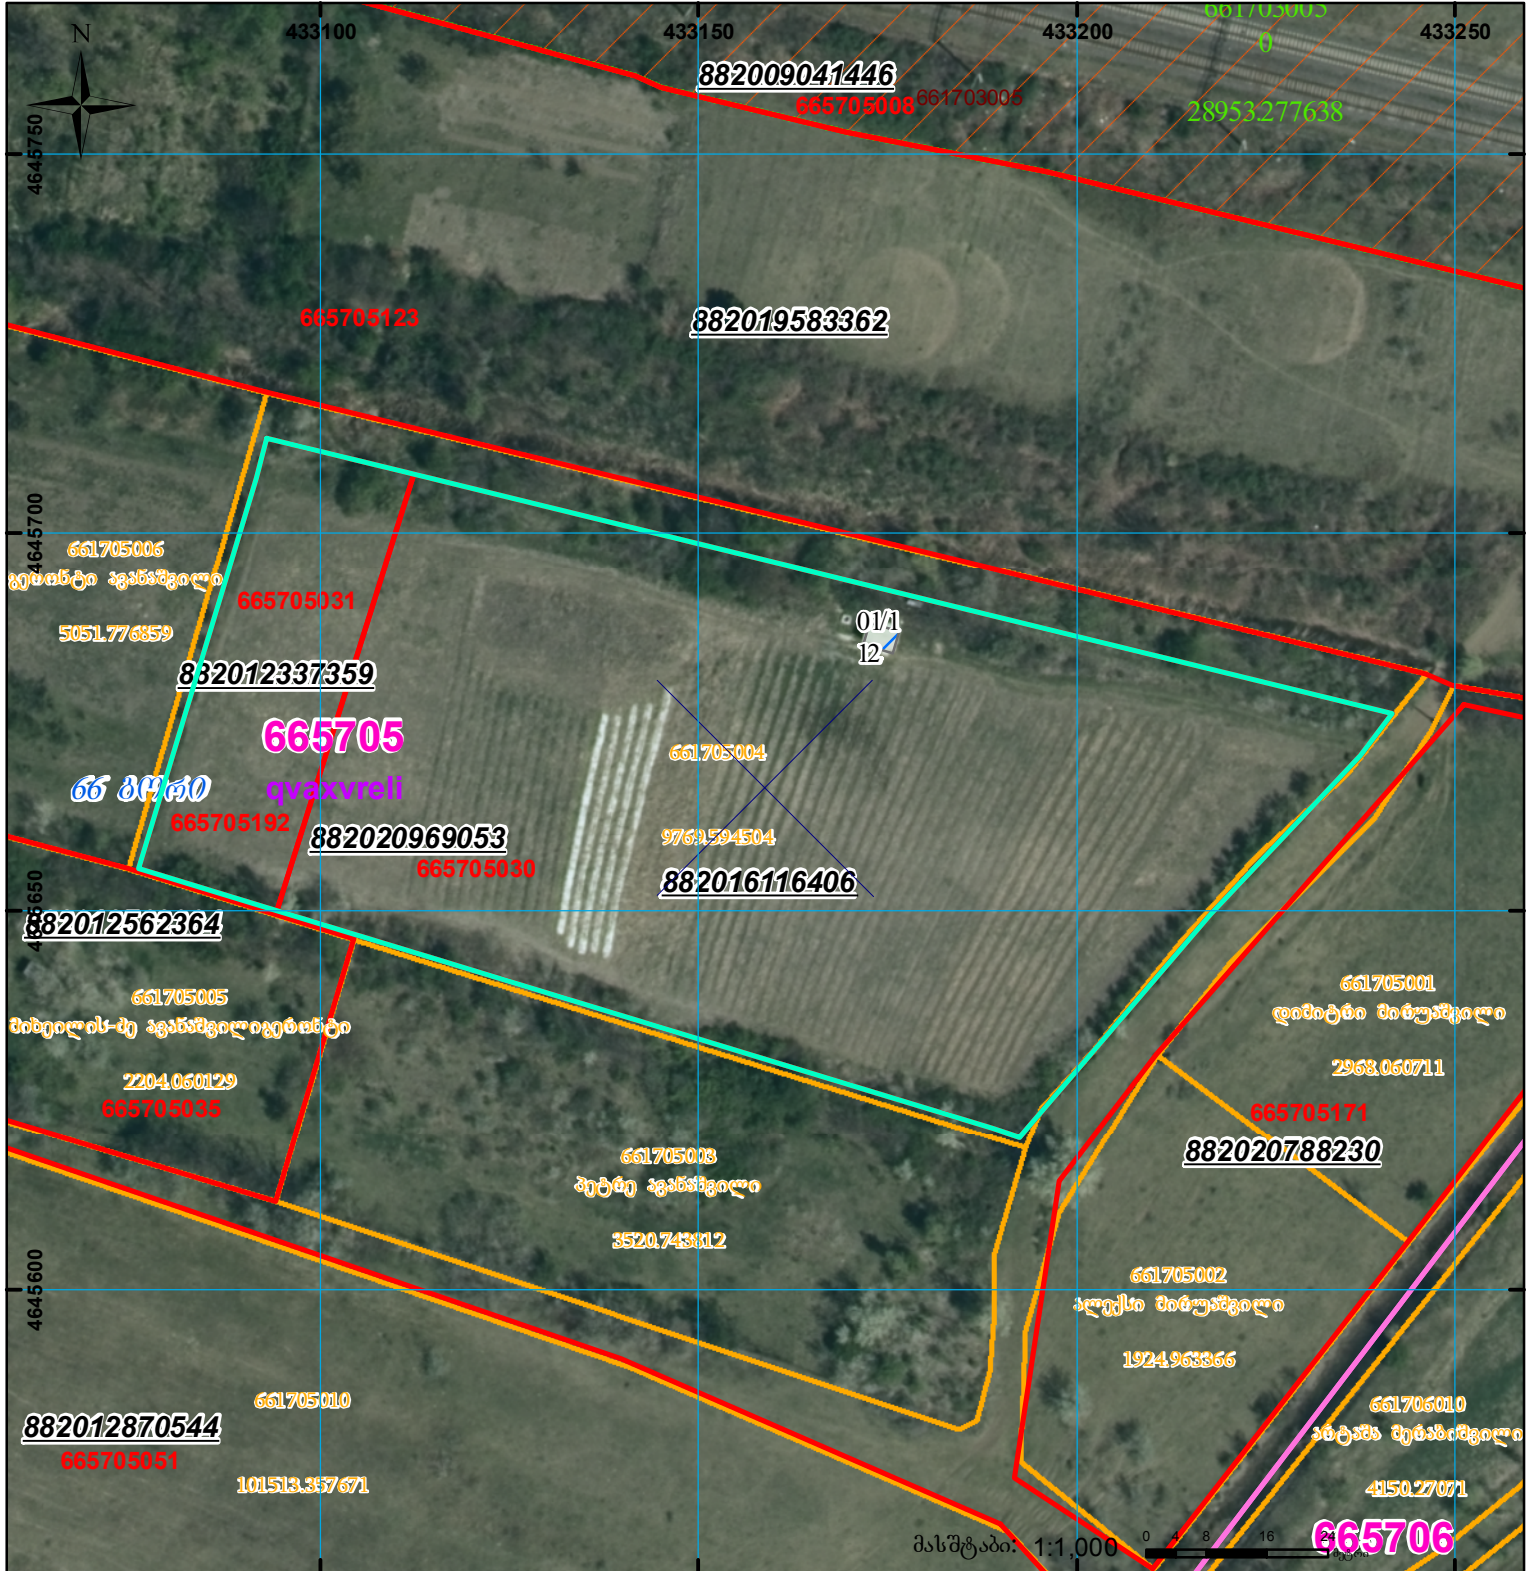

მიწის ნაკვეთის საკადასტრო კოდი: **665705192**
 განცხადების რეგისტრაციის ნომერი: **882020969053**
 მიწის ნაკვეთის ფართობი: **8674 კვ.მ.**
 დანიშნულება:
 მომზადების თარიღი: **22.12.20**

	შენიშვნა-ნაგებობა, პირობითი ნომერი/სართულიანობა		ვალდებულება		სარეგისტრაციოდ წარმოდგენილი ნაკვეთი
	მიწის ნაკვეთის საკადასტრო საზღვარი		შუქნებარე ნაგებობა		საზოხორციე ნაგებობა

UTM (საერთაშორისო) სისტემის კოორდ.