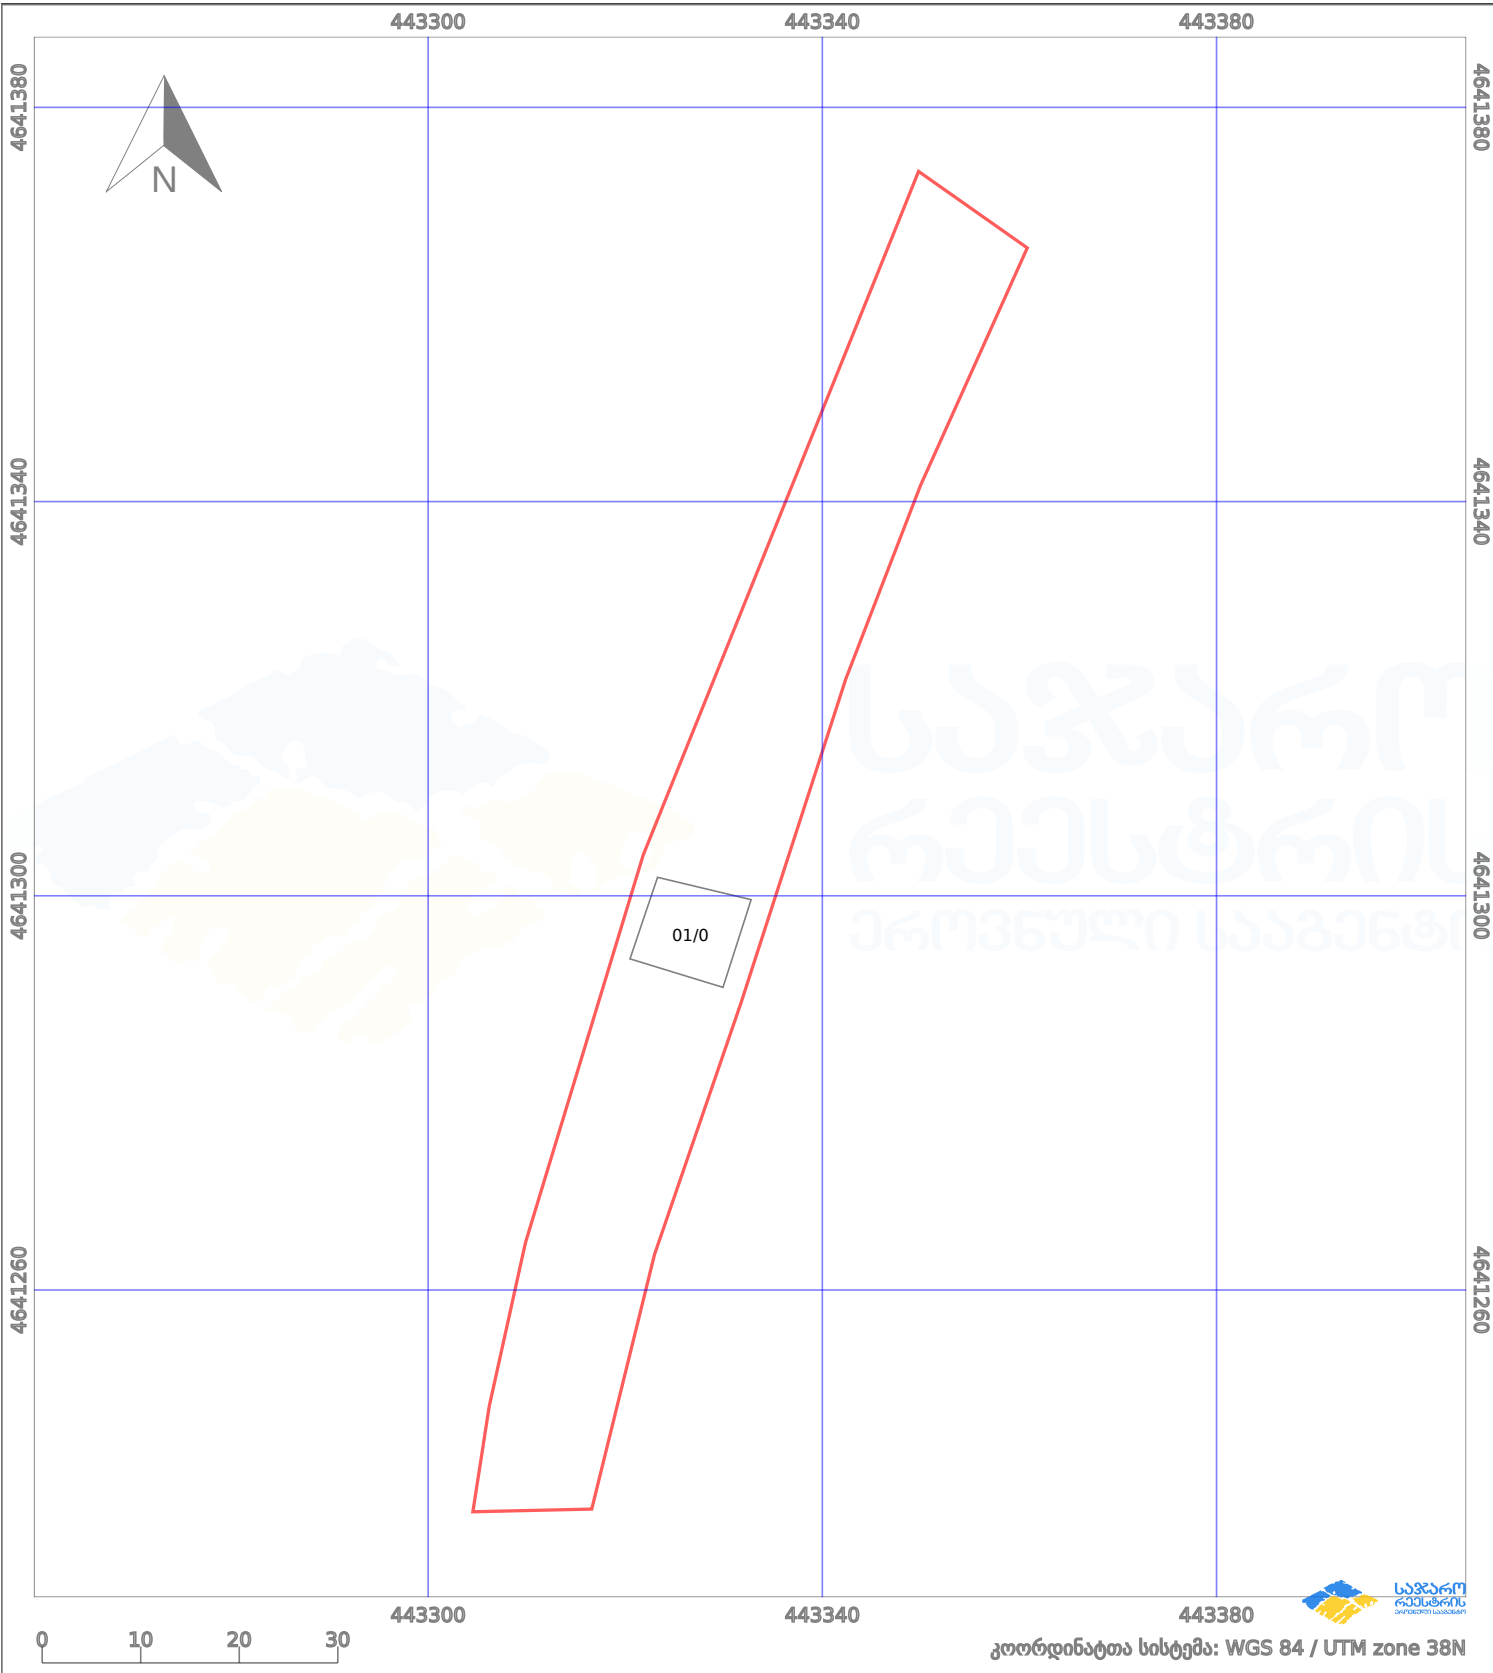

საკადასტრო გეგმა

საქართველოს რეესტრის ეროვნული სააგენტო

საკადასტრო კოდი: **67.12.33.013.006**

ნაკვეთის დანიშნულება:

სასოფლო-სამეურნეო(საკარმიდამო)

განცხადების ნომერი: **882022441561**

ფართობი:

1804 კვ.მ (WGS 84 / UTM zone 38N)

მომზადების თარიღი: **16/01/2023**

პირობითი აღნიშვნები:

	ნაკვეთის საზღვარი		მშენებარე ნაგებობა		აშენებული ნაგებობა		ქარსაფარი ზოლი
	საზომრივი ნაგებობა		ტყის ფონდი		ვალდებულება		