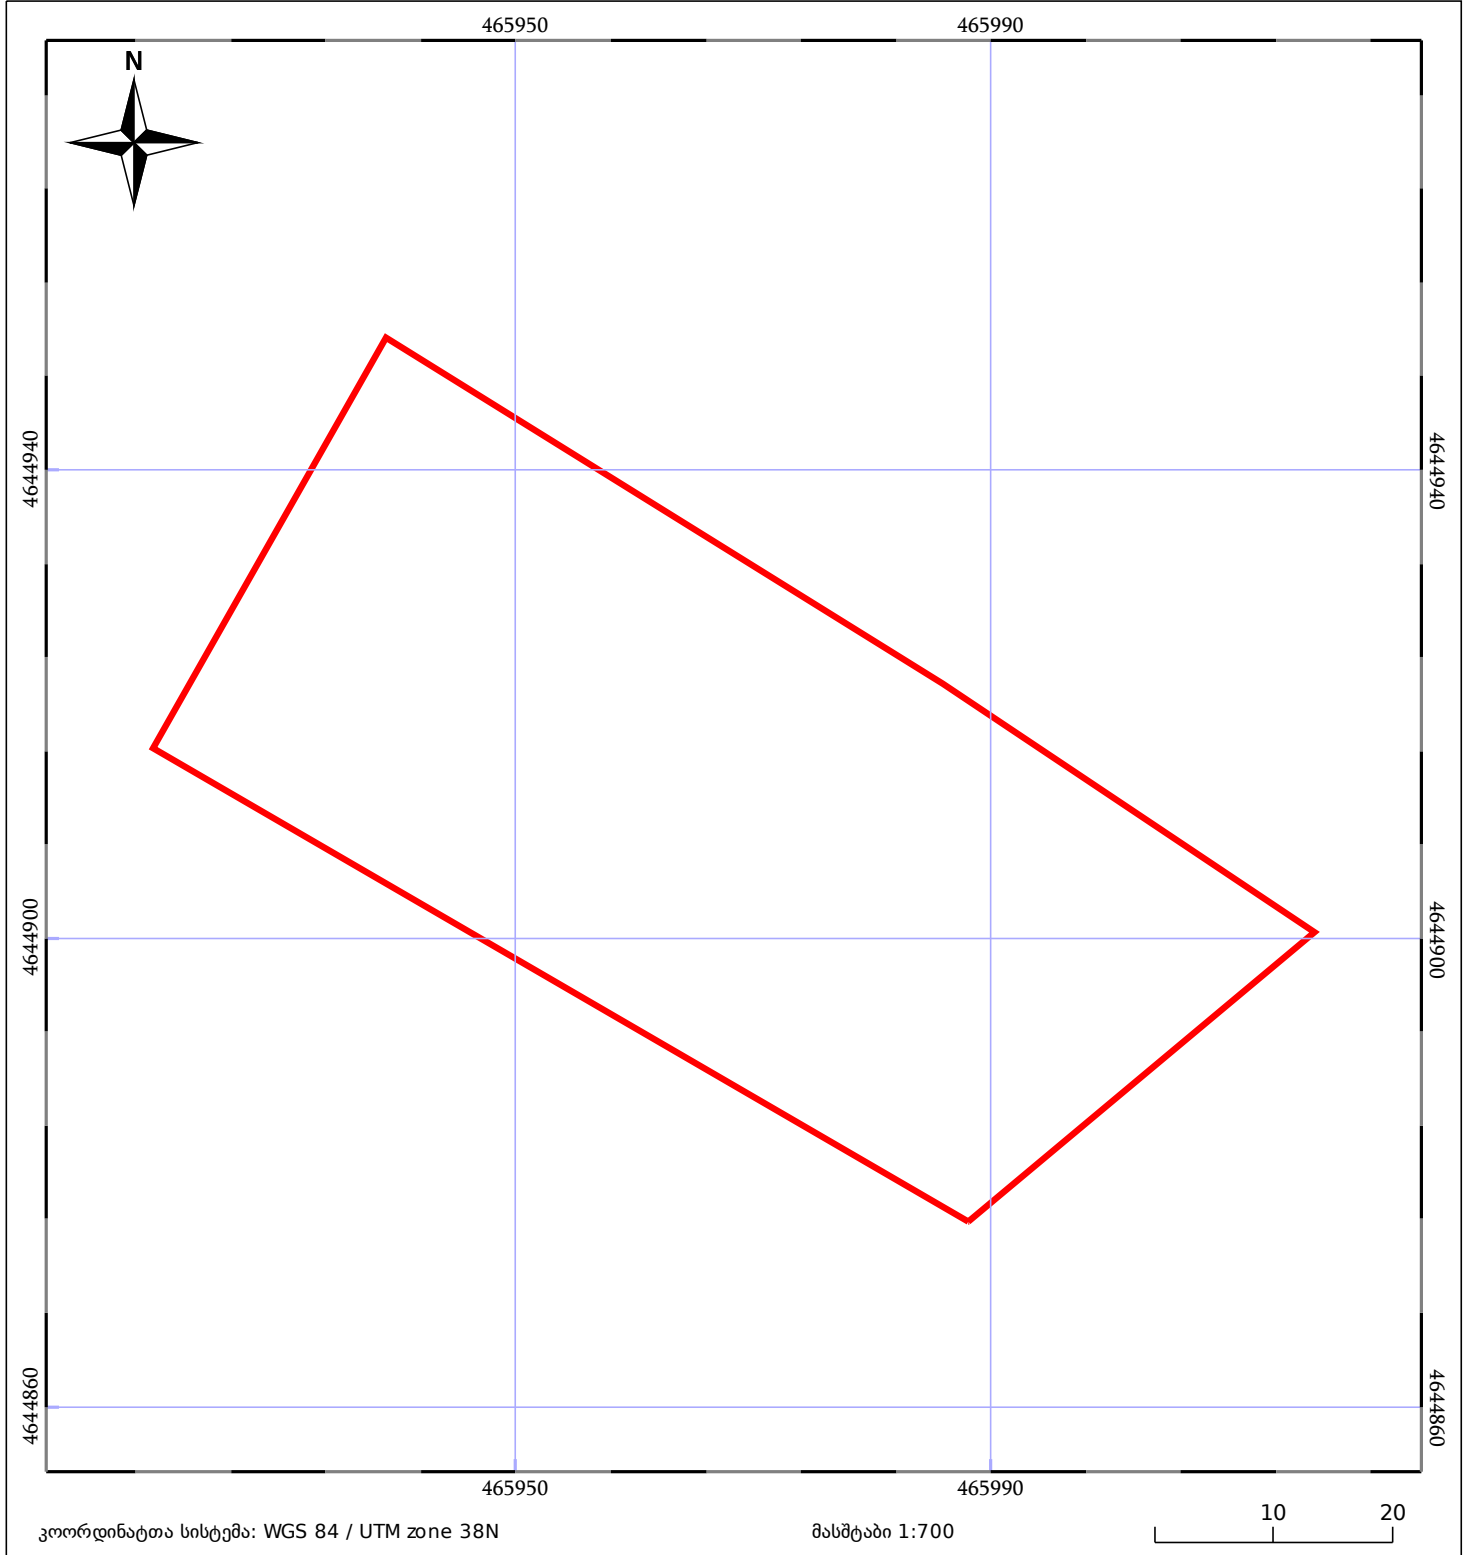

საკადასტრო გეგმა

საჯარო რეესტრის ეროვნული
სააგენტო

საკადასტრო კოდი: **72.09.03.364**

ნაკვეთის დანიშნულება:

სასოფლო-სამეურნეო

განცხადების ნომერი: **882017273827**

ფართობი:

3345 კვ.მ (WGS 84 / UTM zone 38N)

მომზადების თარიღი: **17/06/2017**

 ნაკვეთის საკადასტრო საზღვარი	 ხაზობრივი ნაგებობა	 ტყის ფონდი
 მენლობა/ნაგებობა	 მშენებარე ნაგებობა	 ვალდებულება