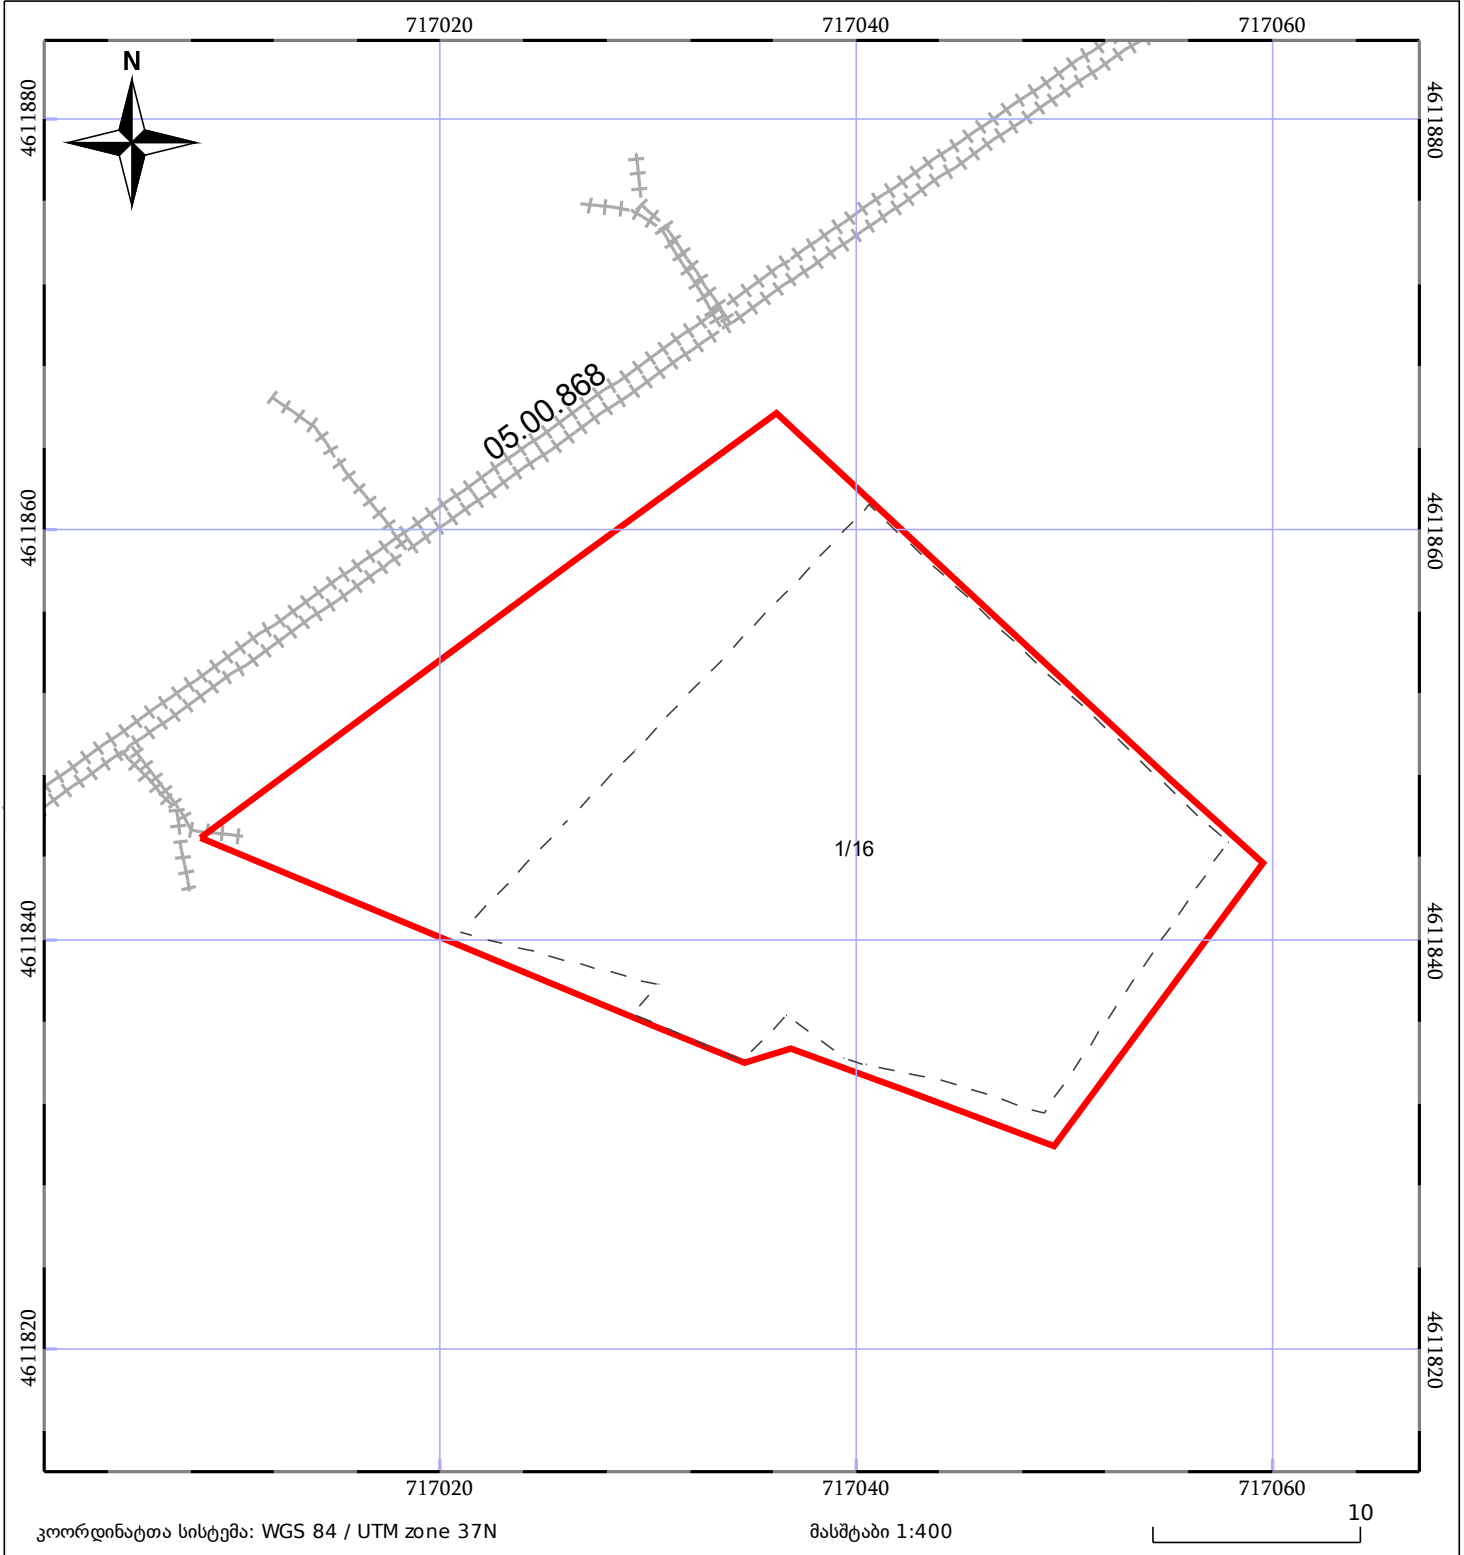

საკადასტრო გეგმა

საჯარო რეესტრის ეროვნული
სააგენტო

საკადასტრო კოდი: **05.32.13.516**

ნაკვეთის დანიშნულება:

არასასოფლო სამეურნეო

განცხადების ნომერი: **882024024939**

ფართობი:

925 კვ.მ (WGS 84 / UTM zone 38N)

924 კვ.მ (WGS 84 / UTM zone 37N)

მომზადების თარიღი: **10/01/2024**

05/25	მშენებარე ნაგებობა		ნაკვეთის საკადასტრო საზღვარი	05/25	შენობა/ნაგებობა
	სამობრივი ნაგებობა		ტყის ფონდი		ვალდებულება