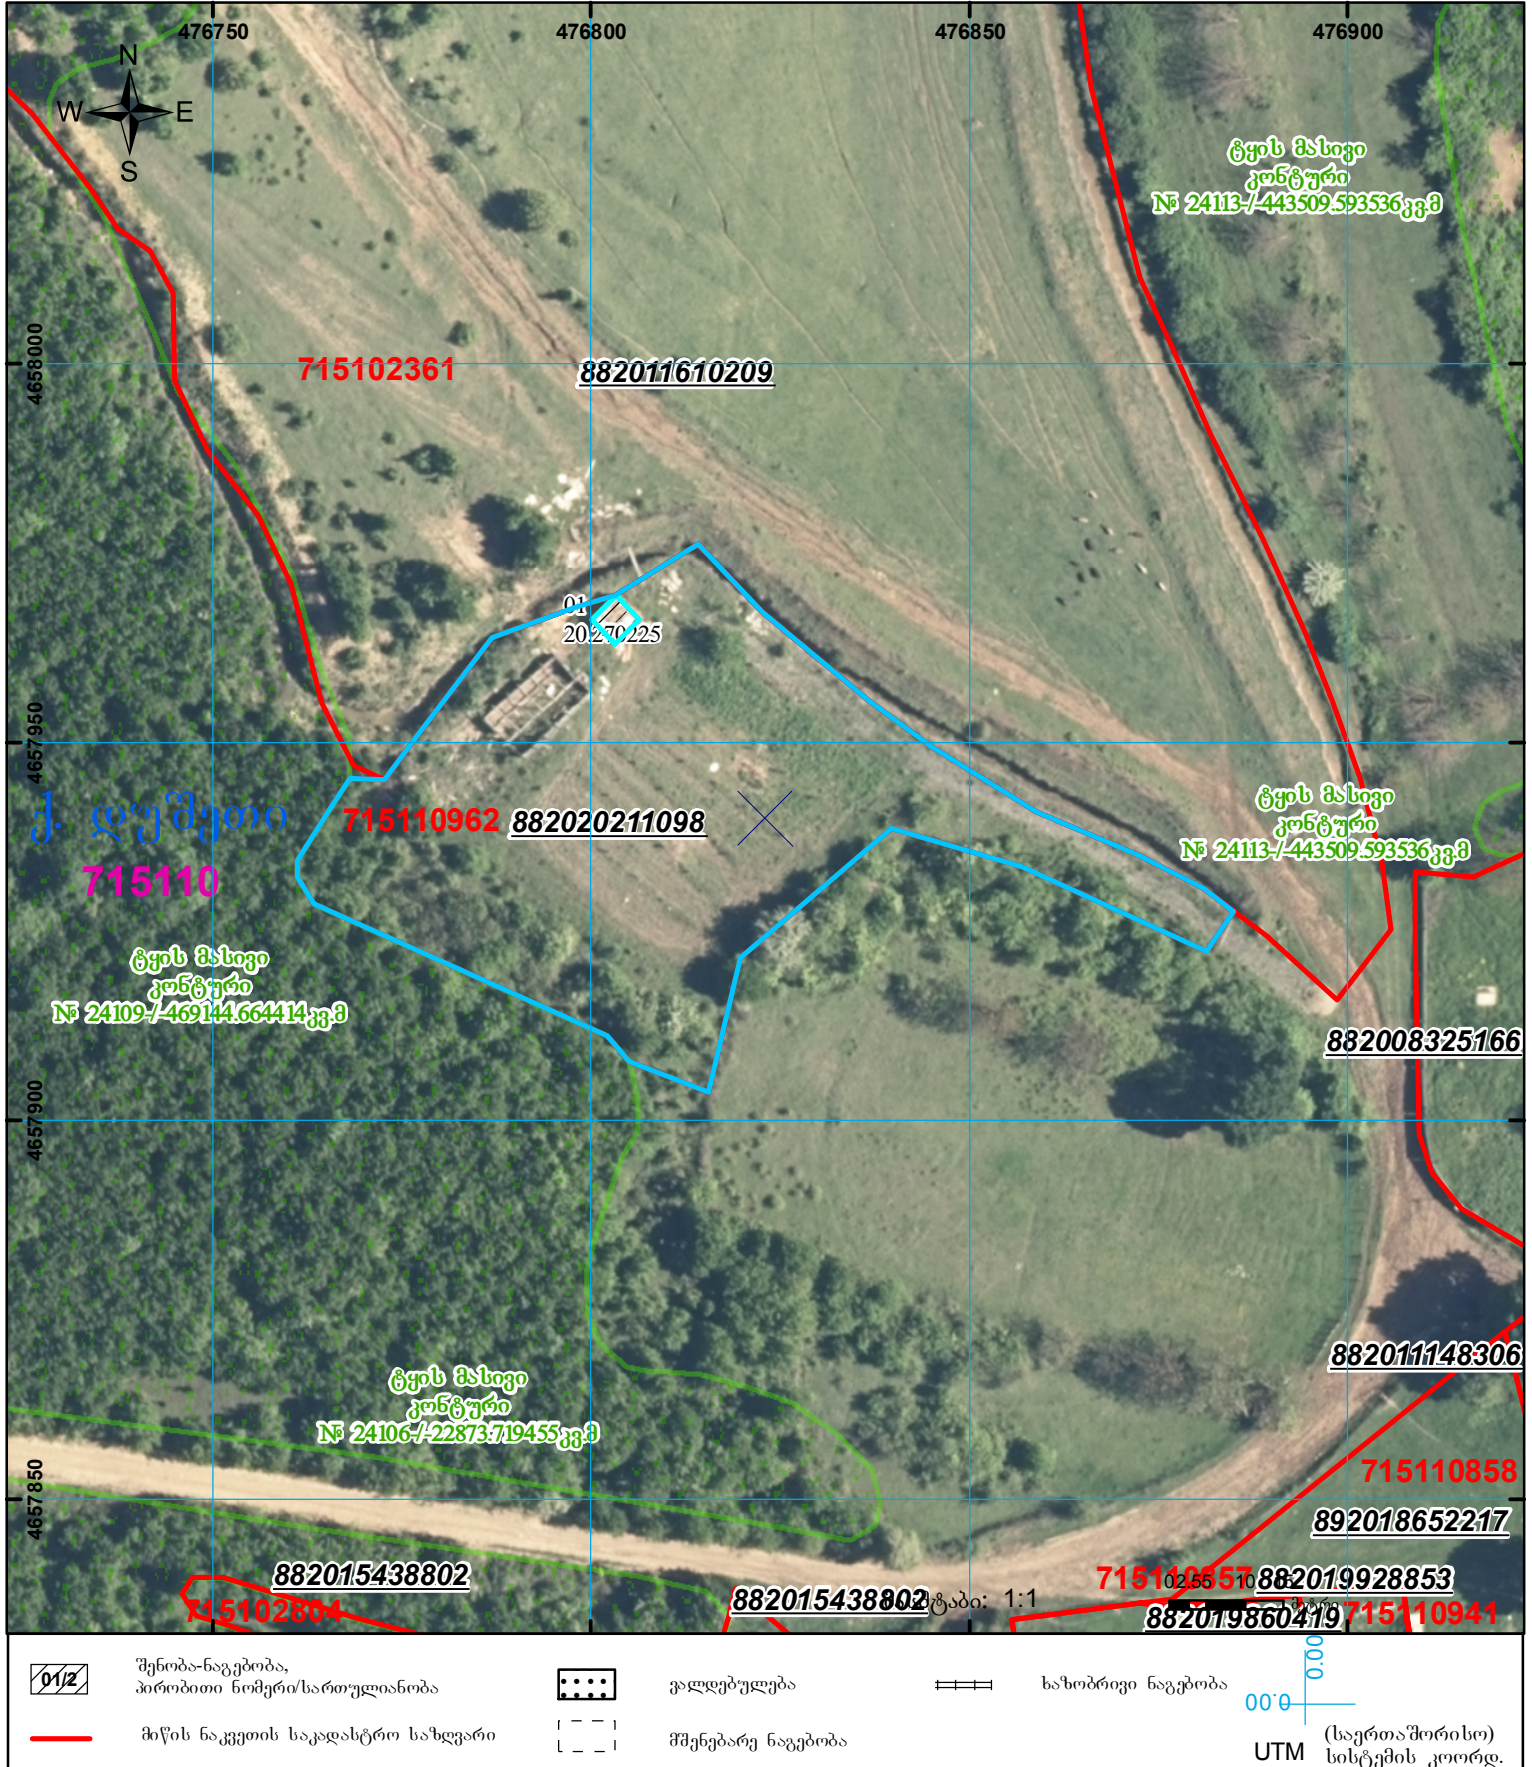

მიწის ნაკვეთის საკადასტრო კოდი:
 განცხადების რეგისტრაციის ნომერი:
 მიწის ნაკვეთის ფართობი:
 მომხმარებლის თარიღი:

71 51 10 962
 882020211098
 3611 კვ.მ.
 17.03.20

	შენობა-ნაგებობა, პირობითი ნომერი/სართულიანობა		კალდებულება		საზობრივი ნაგებობა
	მიწის ნაკვეთის საკადასტრო საზღვარი		შშენებარე ნაგებობა		

00°0' UTM (საერთაშორისო) სისტემის კოორდ.