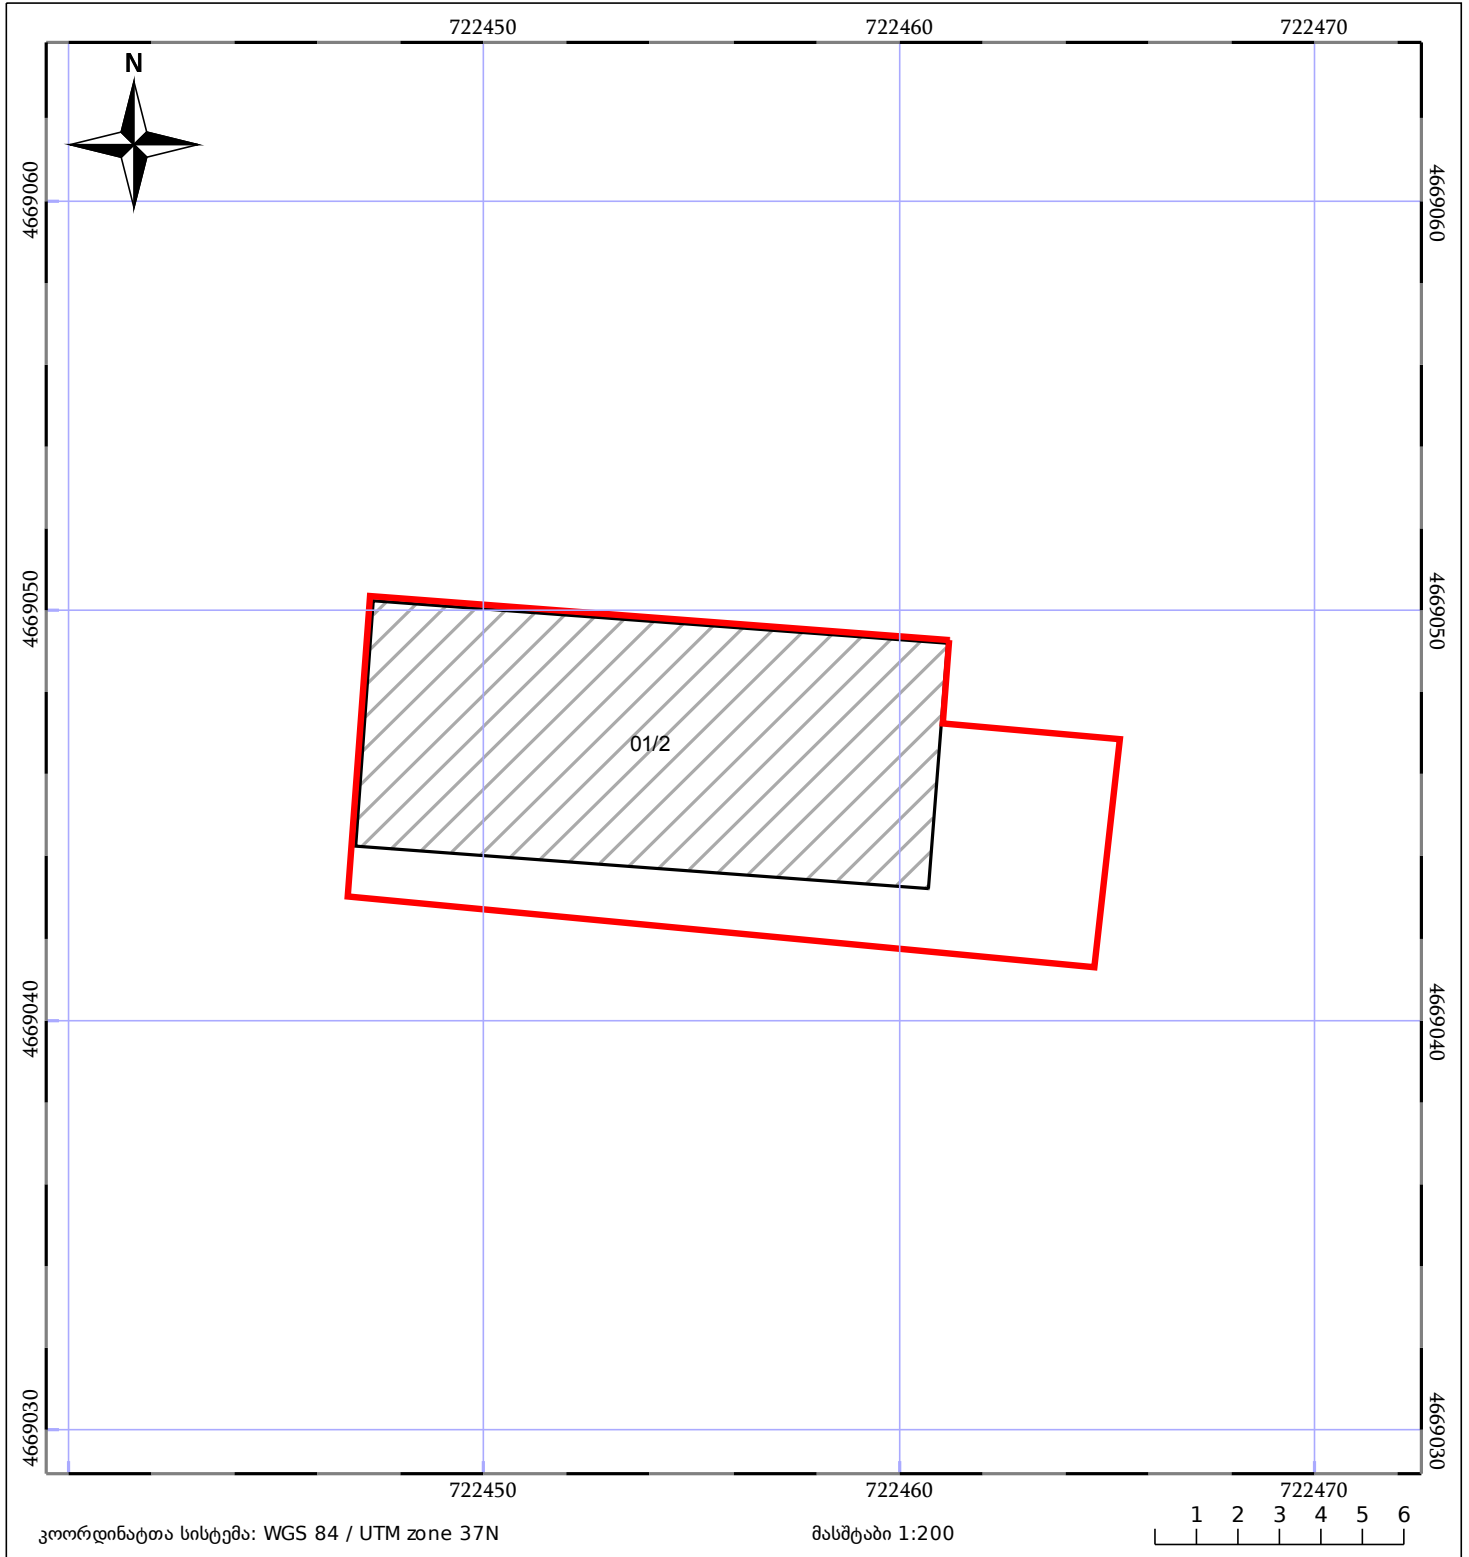

# საკადასტრო გეგმა

საჯარო რეესტრის ეროვნული  
სააგენტო

საკადასტრო კოდი: **04.02.09.682**

ნაკვეთის დანიშნულება:

არასასოფლო სამეურნეო

განცხადების ნომერი: **892018292756**

ფართობი:

**128 კვ.მ (WGS 84 / UTM zone 38N)**

**128 კვ.მ (WGS 84 / UTM zone 37N)**

მომზადების თარიღი: **13/04/2018**

05/25 მშენებარე ნაკებობა	05/25 მენობა/ნაკებობა	ტყის ფონდი
ნაკვეთის საკადასტრო საზღვარი	საზოგადოებრივი ნაკებობა	ვალდებულება