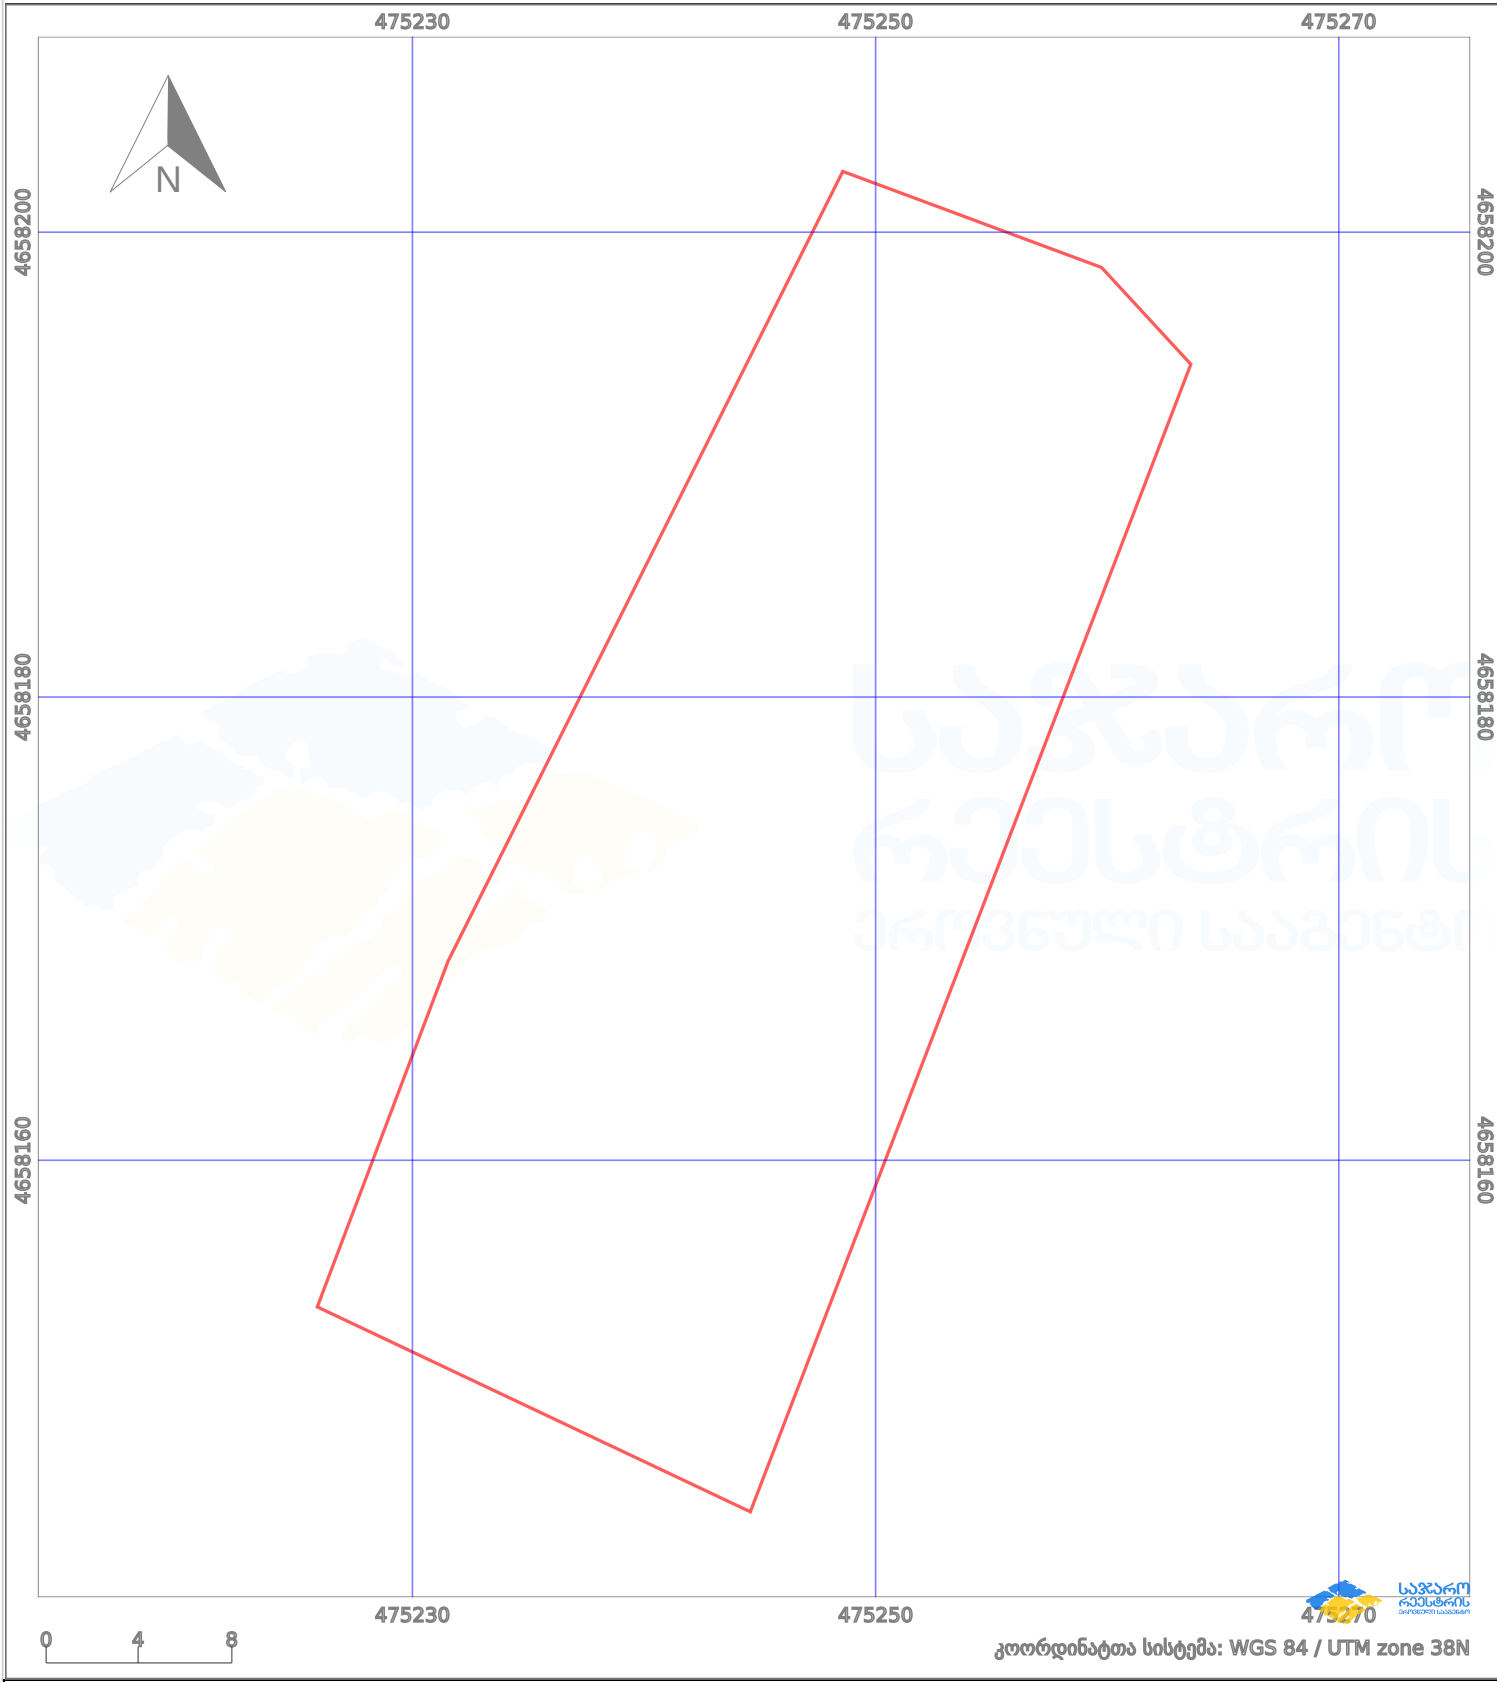

საკადასტრო გეგმა

საქართველოს რეესტრის ეროვნული
სააგენტო

საკადასტრო კოდი:

71.51.05.859

ნაკვეთის დანიშნულება:

სასოფლო-სამეურნეო(სახნავი)

განცხადების ნომერი:

892023192235

ფართობი:

1054 კვ.მ (WGS 84 / UTM zone 38N)

მომზადების თარიღი:

31/01/2024

პირობითი აღნიშვნები:

- | | | | | | | | |
|--|--------------------|--|--------------------|--|--------------------|--|----------------|
| | ნაკვეთის საზღვარი | | მშენებარე ნაკებობა | | აშენებული ნაკებობა | | ქარსაფარი ზოლი |
| | საზომრივი ნაკებობა | | ტყის ფონდი | | ვალდებულება | | |