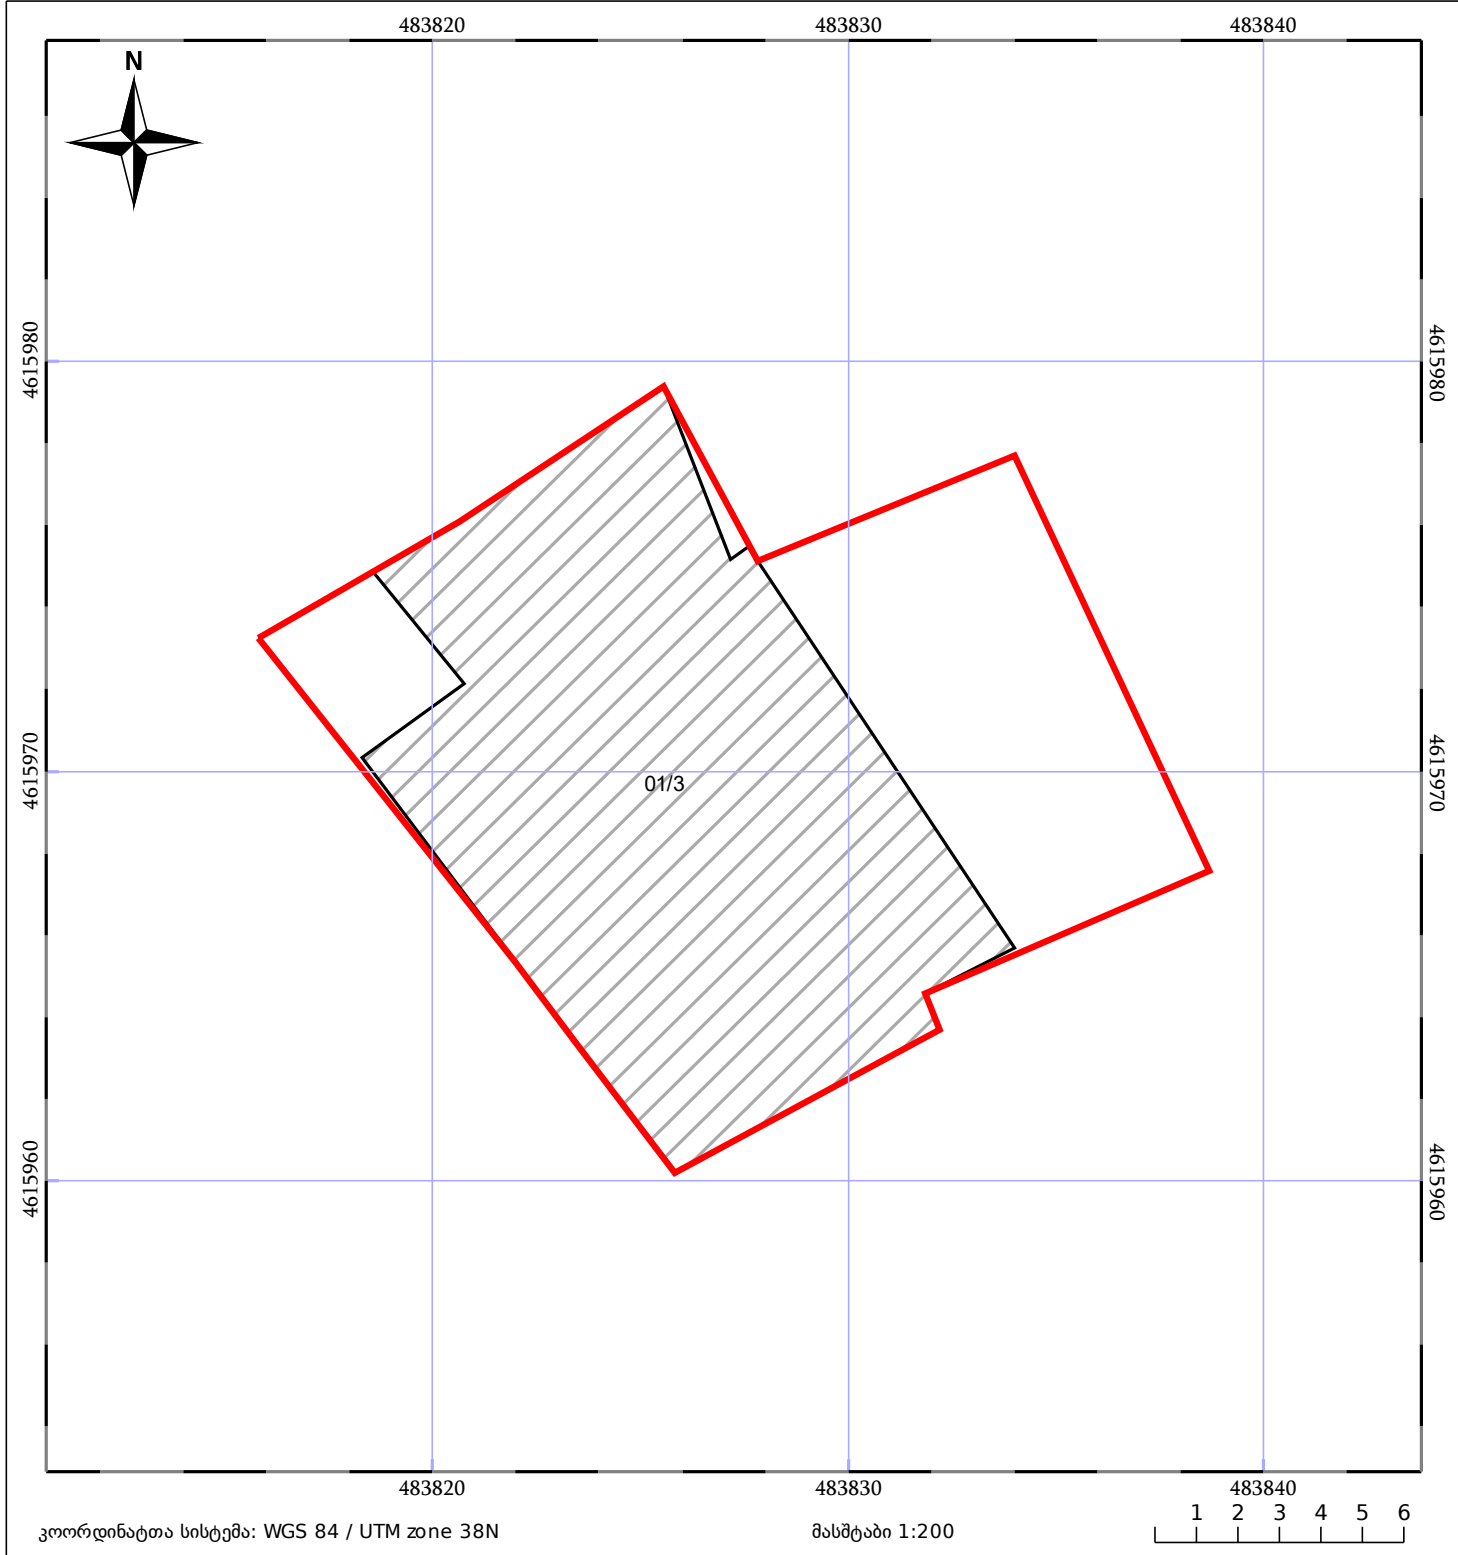

საკადასტრო გეგმა

საჯარო რეესტრის ეროვნული
სააგენტო

საკადასტრო კოდი: **01.18.03.022.006**

ნაკვეთის დანიშნულება:

არასასოფლო სამეურნეო

განცხადების ნომერი: **882024196273**

ფართობი:

238 კვ.მ (WGS 84 / UTM zone 38N)

მომზადების თარიღი: **15/02/2024**

მშენებარე ნაგებობა	ნაკვეთის საკადასტრო საზღვარი	შენობა/ნაგებობა
საზღორივი ნაგებობა	ტყის ფონდი	ვალდებულება