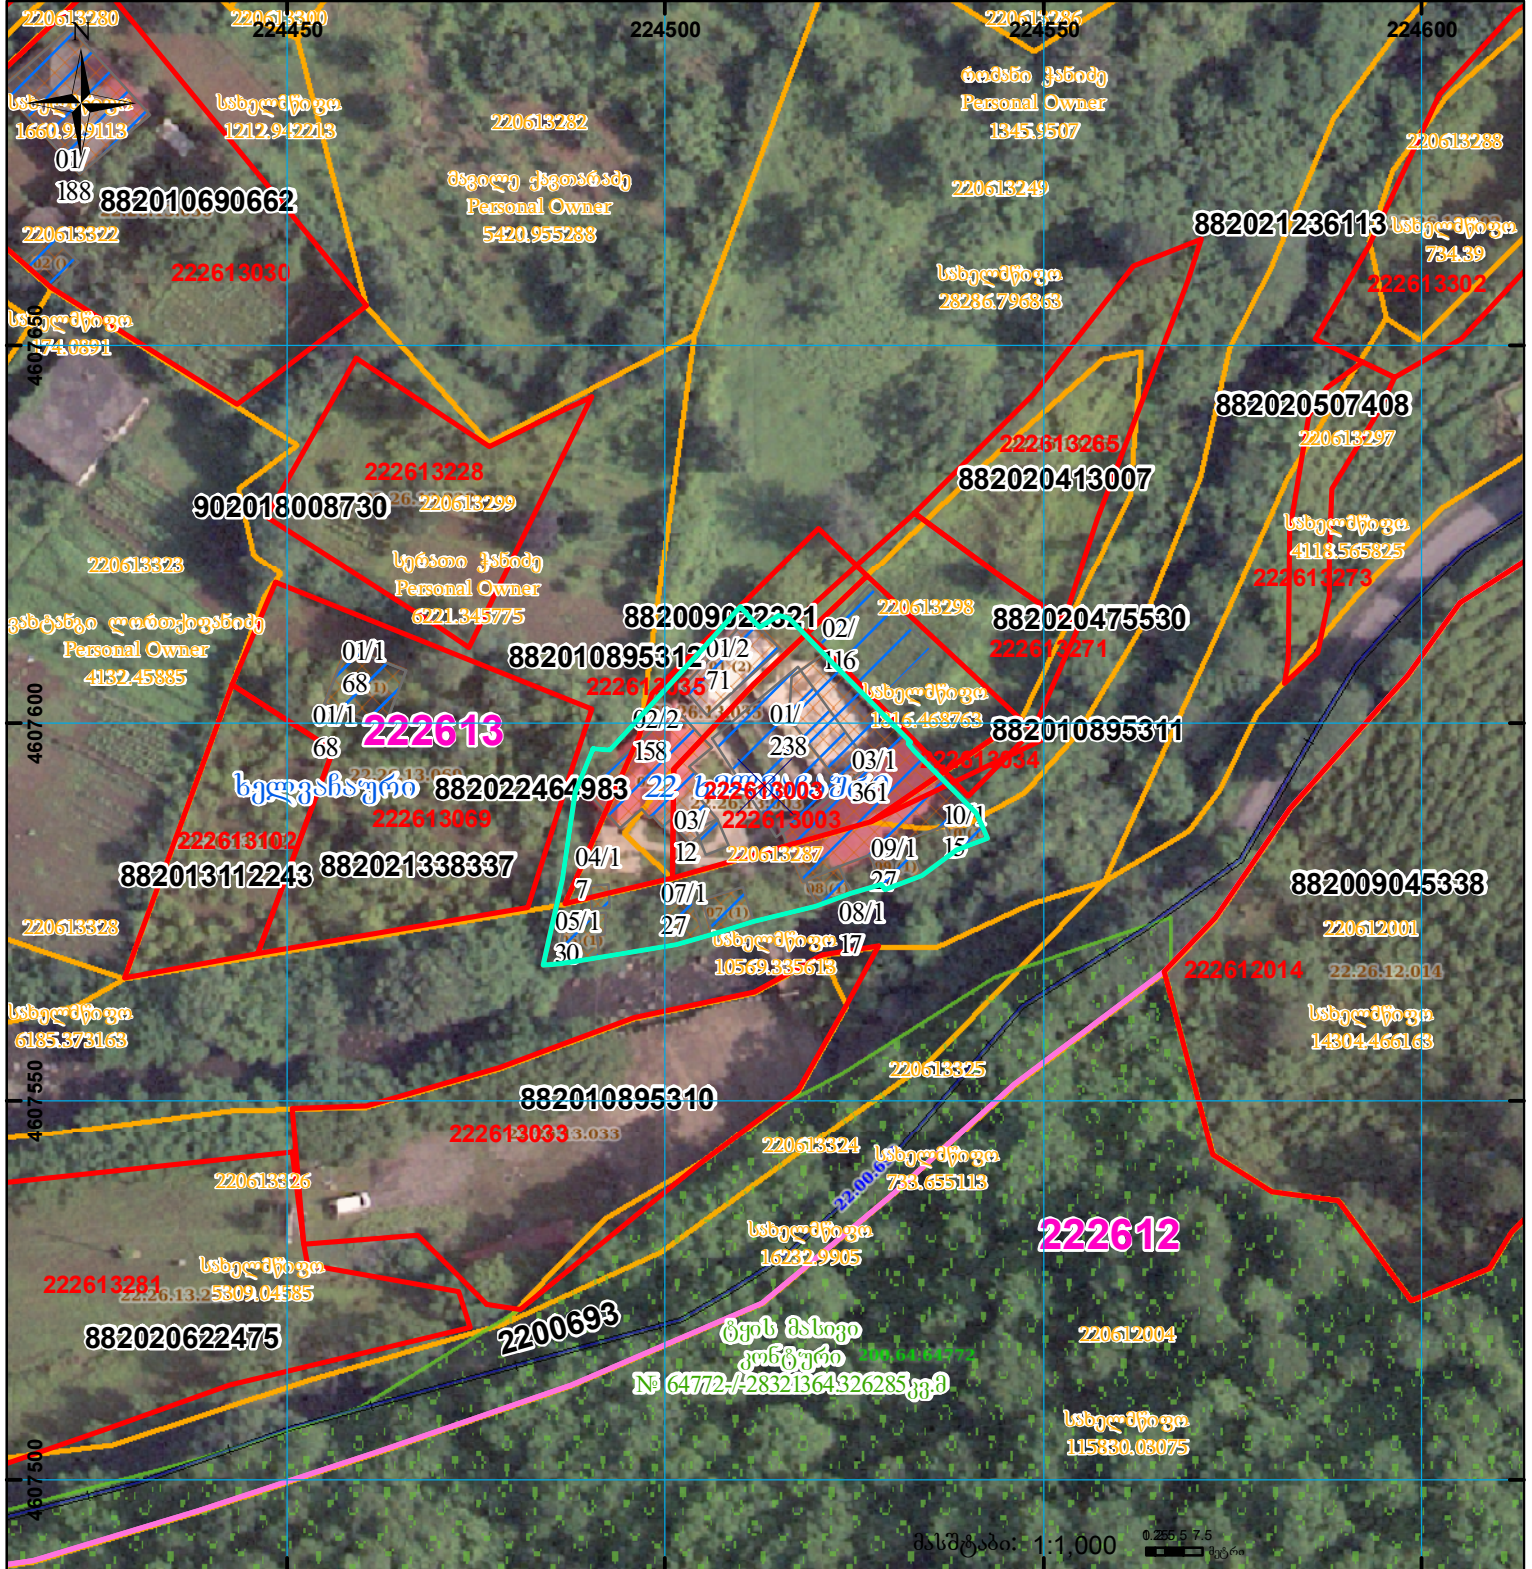

მიწის ნაკვეთის საკადასტრო კოდი: 222613003
 განცხადების რეგისტრაციის ნომერი: 882022464983
 მიწის ნაკვეთის ფართობი: 1573 კვ.მ.
 დანიშნულება: 30.06.22
 მომზადების თარიღი:

	შენიშვნა-ნაკვეთი, პირობითი ნომერი/სართულიანობა		კალდებულება		სარეგისტრაციოდ წარმოდგენილი ნაკვეთი
	მიწის ნაკვეთის საკადასტრო საზღვარი		შუენებარე ნაკვეთობა		საზობრივი ნაკვეთობა

UTM (საერთაშორისო) სისტემის კოორდ.