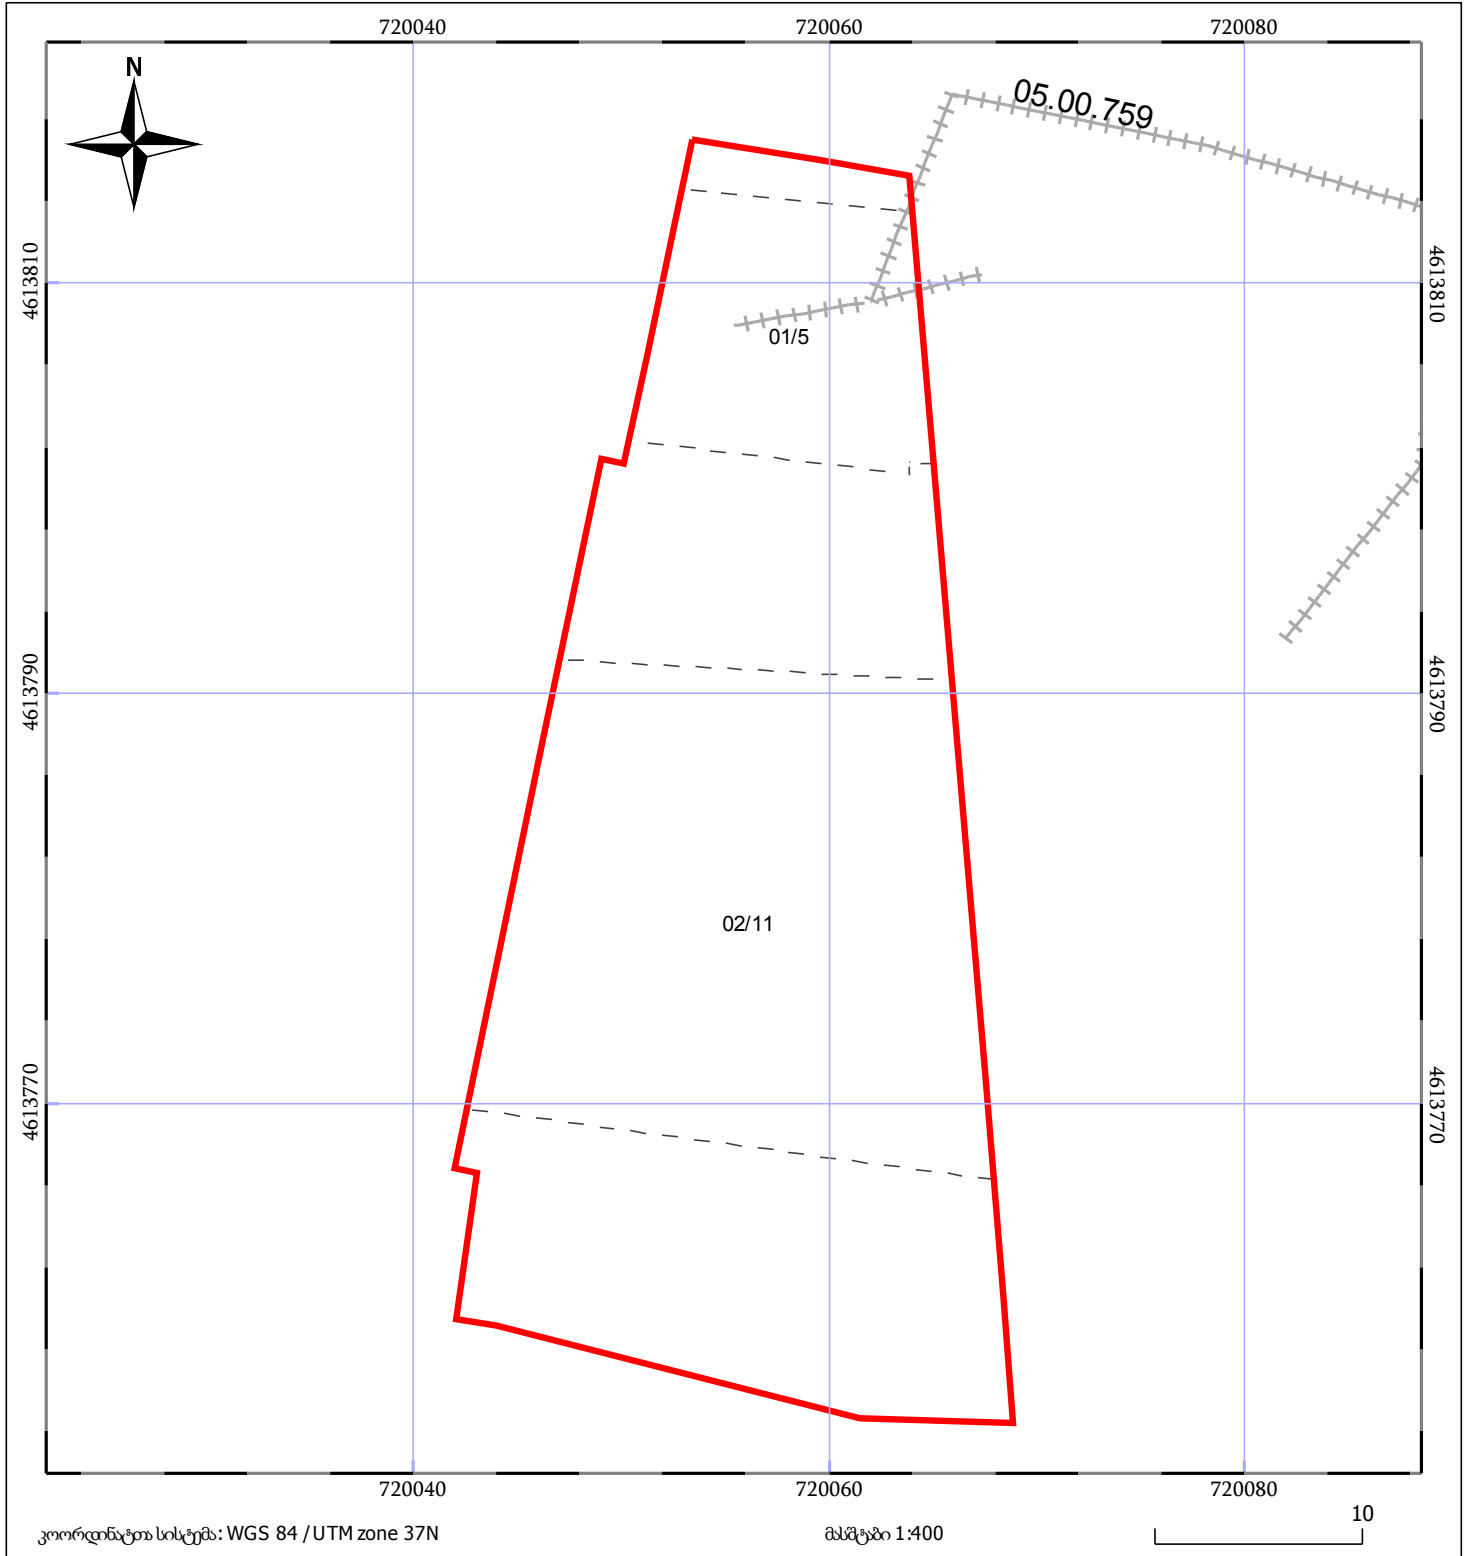

# საკადასტრო გეგმა

საჯარო რეესტრის ეროვნული  
სააგენტო

საკადასტრო კოდი: 05.28.07.002

ნაკვეთის დანიშნულება:

არასასოფლო სამეურნეო

განცხადების ნომერი: 882016284356

ფართობი:

1182 კვ.მ (WGS 84 / UTM zone 38N)

მომზადების თარიღი: 23/05/2016

1181 კვ.მ (WGS 84 / UTM zone 37N)

	ნაკვეთის საკადასტრო საზღვარი		ხაზობრივი ნაგებობა		ტყის ფონდი
	შენობა/ნაგებობა		მშენებარე ნაგებობა		ვალდებულება