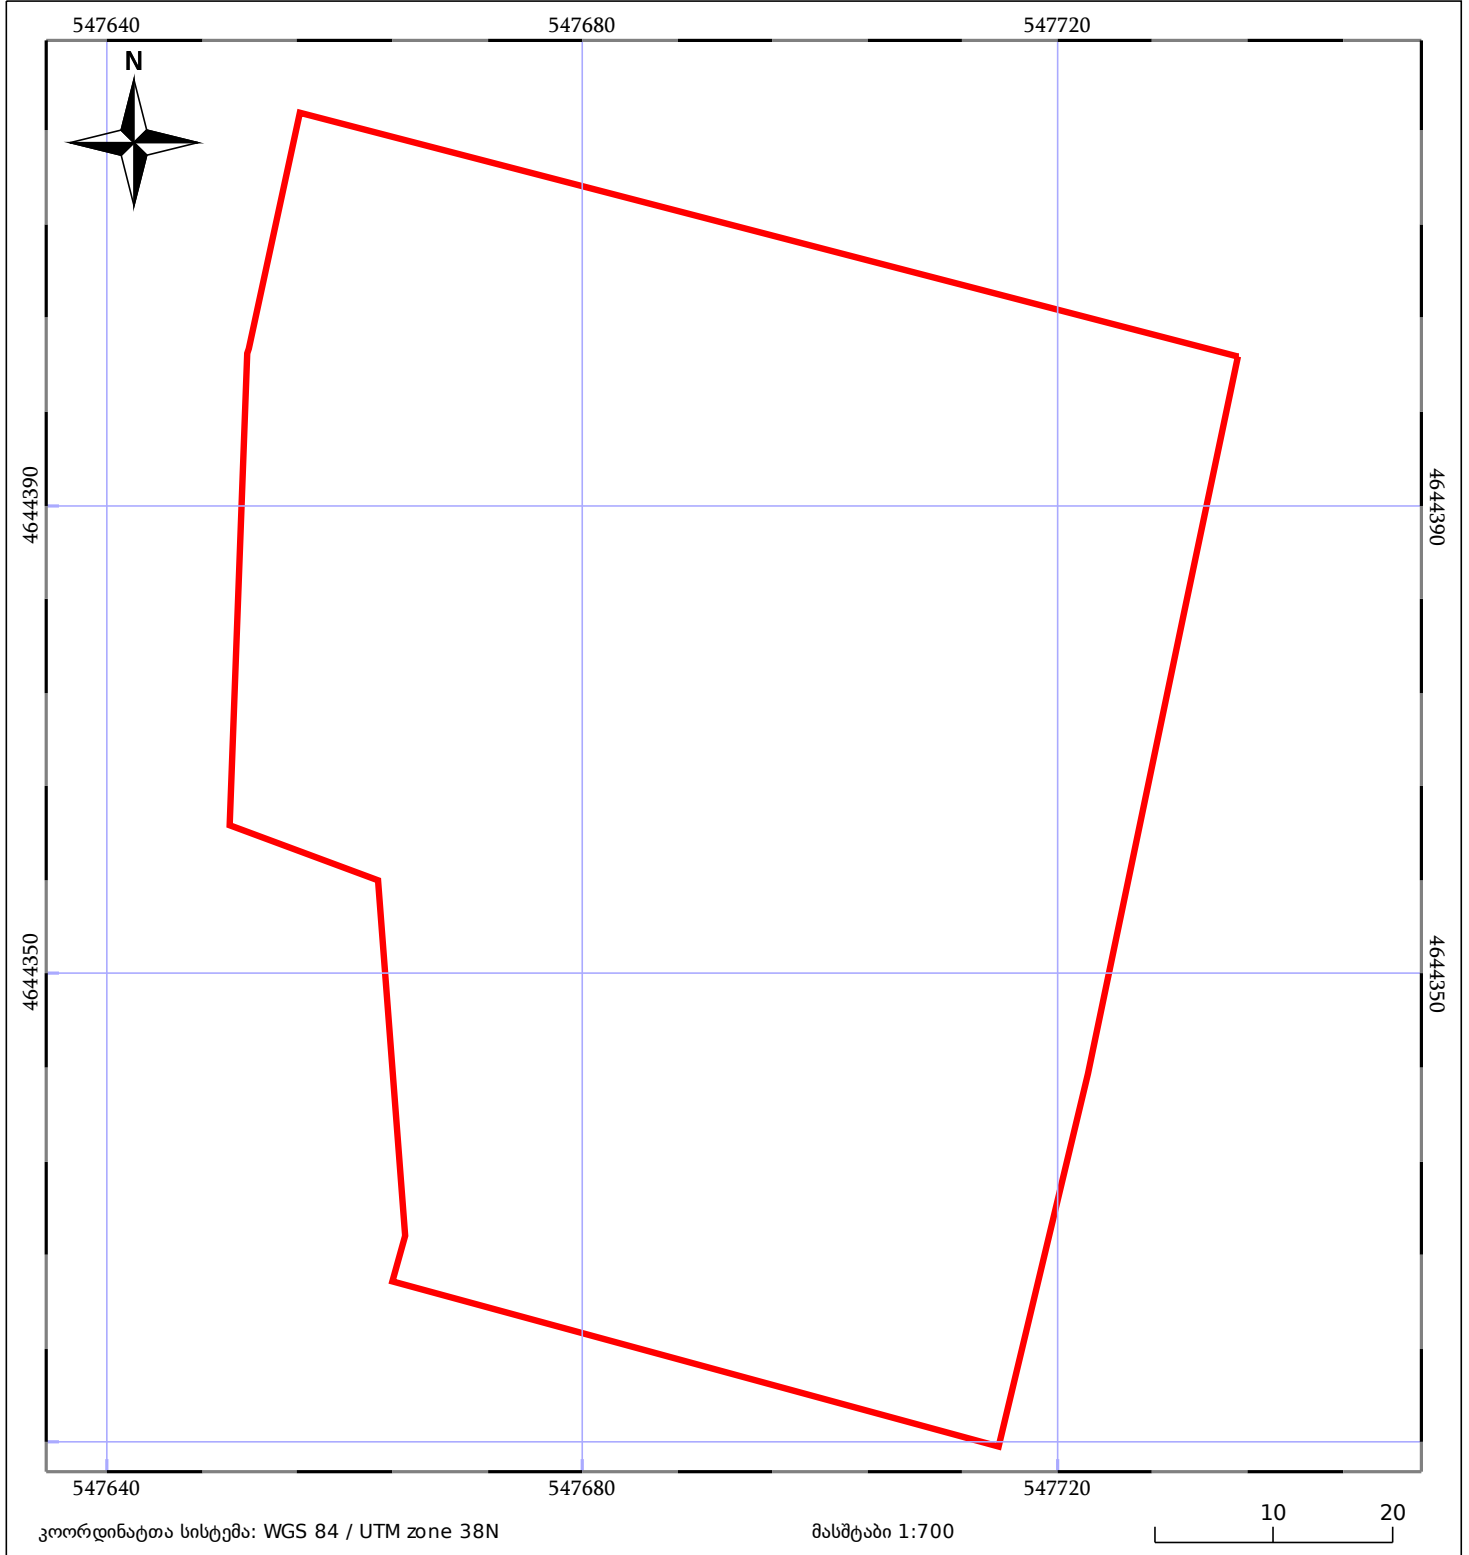

საკადასტრო გეგმა

საჯარო რეესტრის ეროვნული
სააგენტო

საკადასტრო კოდი: **53.05.40.293**

ნაკვეთის დანიშნულება:

სასოფლო-სამეურნეო(სახნავი)

განცხადების ნომერი: **882019642049**

ფართობი:

6785 კვ.მ (WGS 84 / UTM zone 38N)

მომზადების თარიღი: **02/10/2019**

05/25 მშენებარე ნაგებობა	05/25 მენობა/ნაგებობა	ტყის ფონდი
ნაკვეთის საკადასტრო საზღვარი	საზომრივი ნაგებობა	ვალდებულება