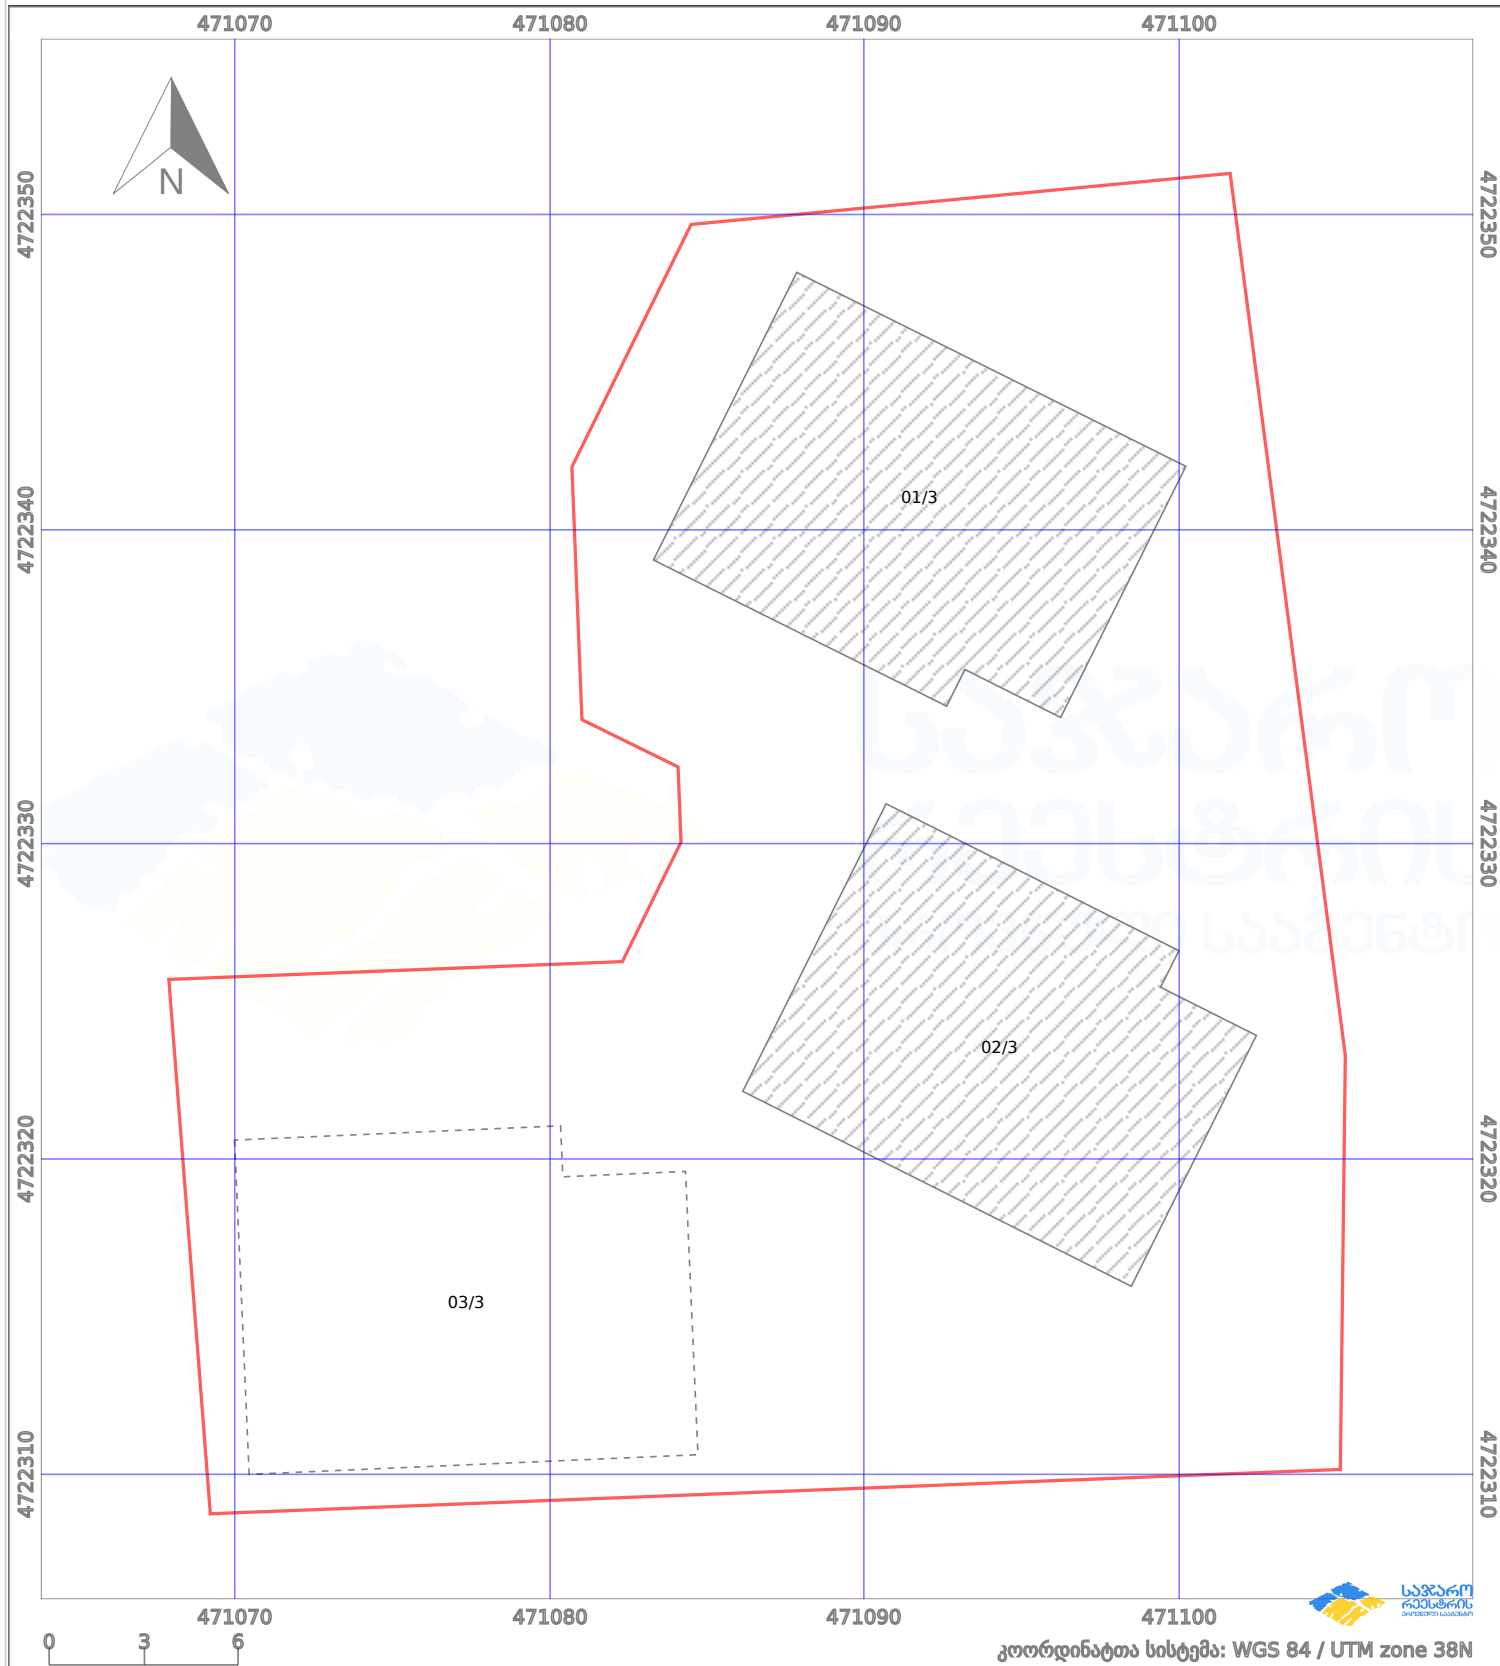

საკადასტრო გეგმა

საქართველოს რეესტრის ეროვნული სააგენტო

საკადასტრო კოდი:

74.01.11.983

ნაკვეთის დანიშნულება:

არასასოფლო სამეურნეო

განცხადების ნომერი:

882025113169

ფართობი:

1120 კვ.მ (WGS 84 / UTM zone 38N)

მომზადების თარიღი:

31/03/2025

პირობითი აღნიშვნები:

	ნაკვეთის საზღვარი		მშენებარე ნაგებობა		02/4 აშენებული ნაგებობა		მინისქვეშა ნაგებობა
	საზოგადოებრივი ნაგებობა		ტყის ფონდი		ვალდებულება		ქარსაფარი ბოლი