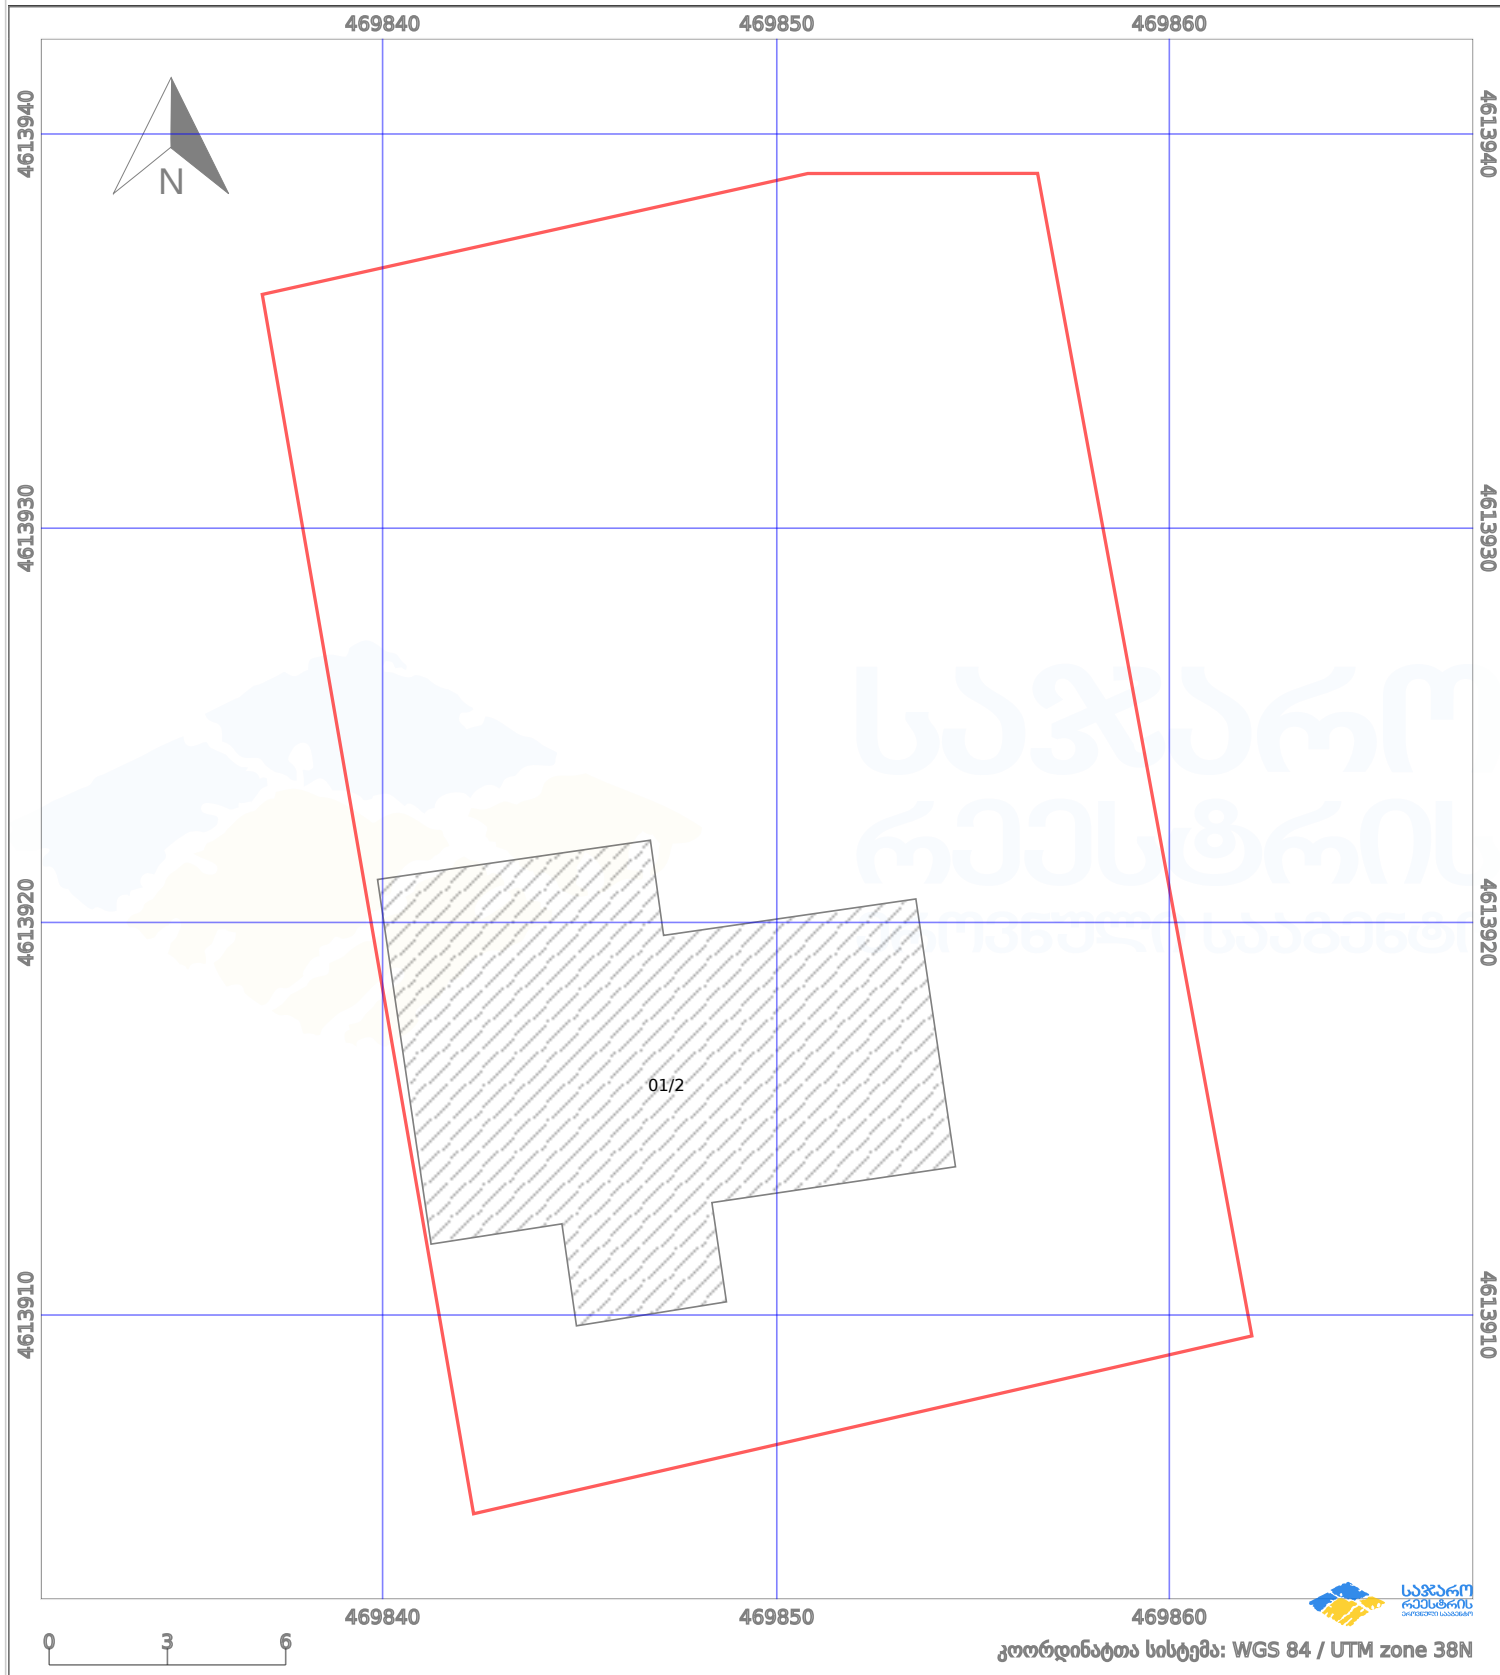

საკადასტრო გეგმა

საჯარო რეგისტრის ეროვნული სააგენტო

საკადასტრო კოდი: **01.81.28.063.031**

ნაკვეთის დანიშნულება:

სასოფლო-სამეურნეო(საკარმიდამო)

განცხადების ნომერი: **892024239799**

ფართობი:

626 კვ.მ (WGS 84 / UTM zone 38N)

მომზადების თარიღი: **06/12/2024**

პირობითი აღნიშვნები:

	ნაკვეთის საზღვარი		მშენებარე ნაგებობა		02/4	აშენებული ნაგებობა		მინისქვეშა ნაგებობა
	საზღვარი ნაგებობა		ტყის ფონდი			ვალდებულება		ქარსაფარი ბოლი