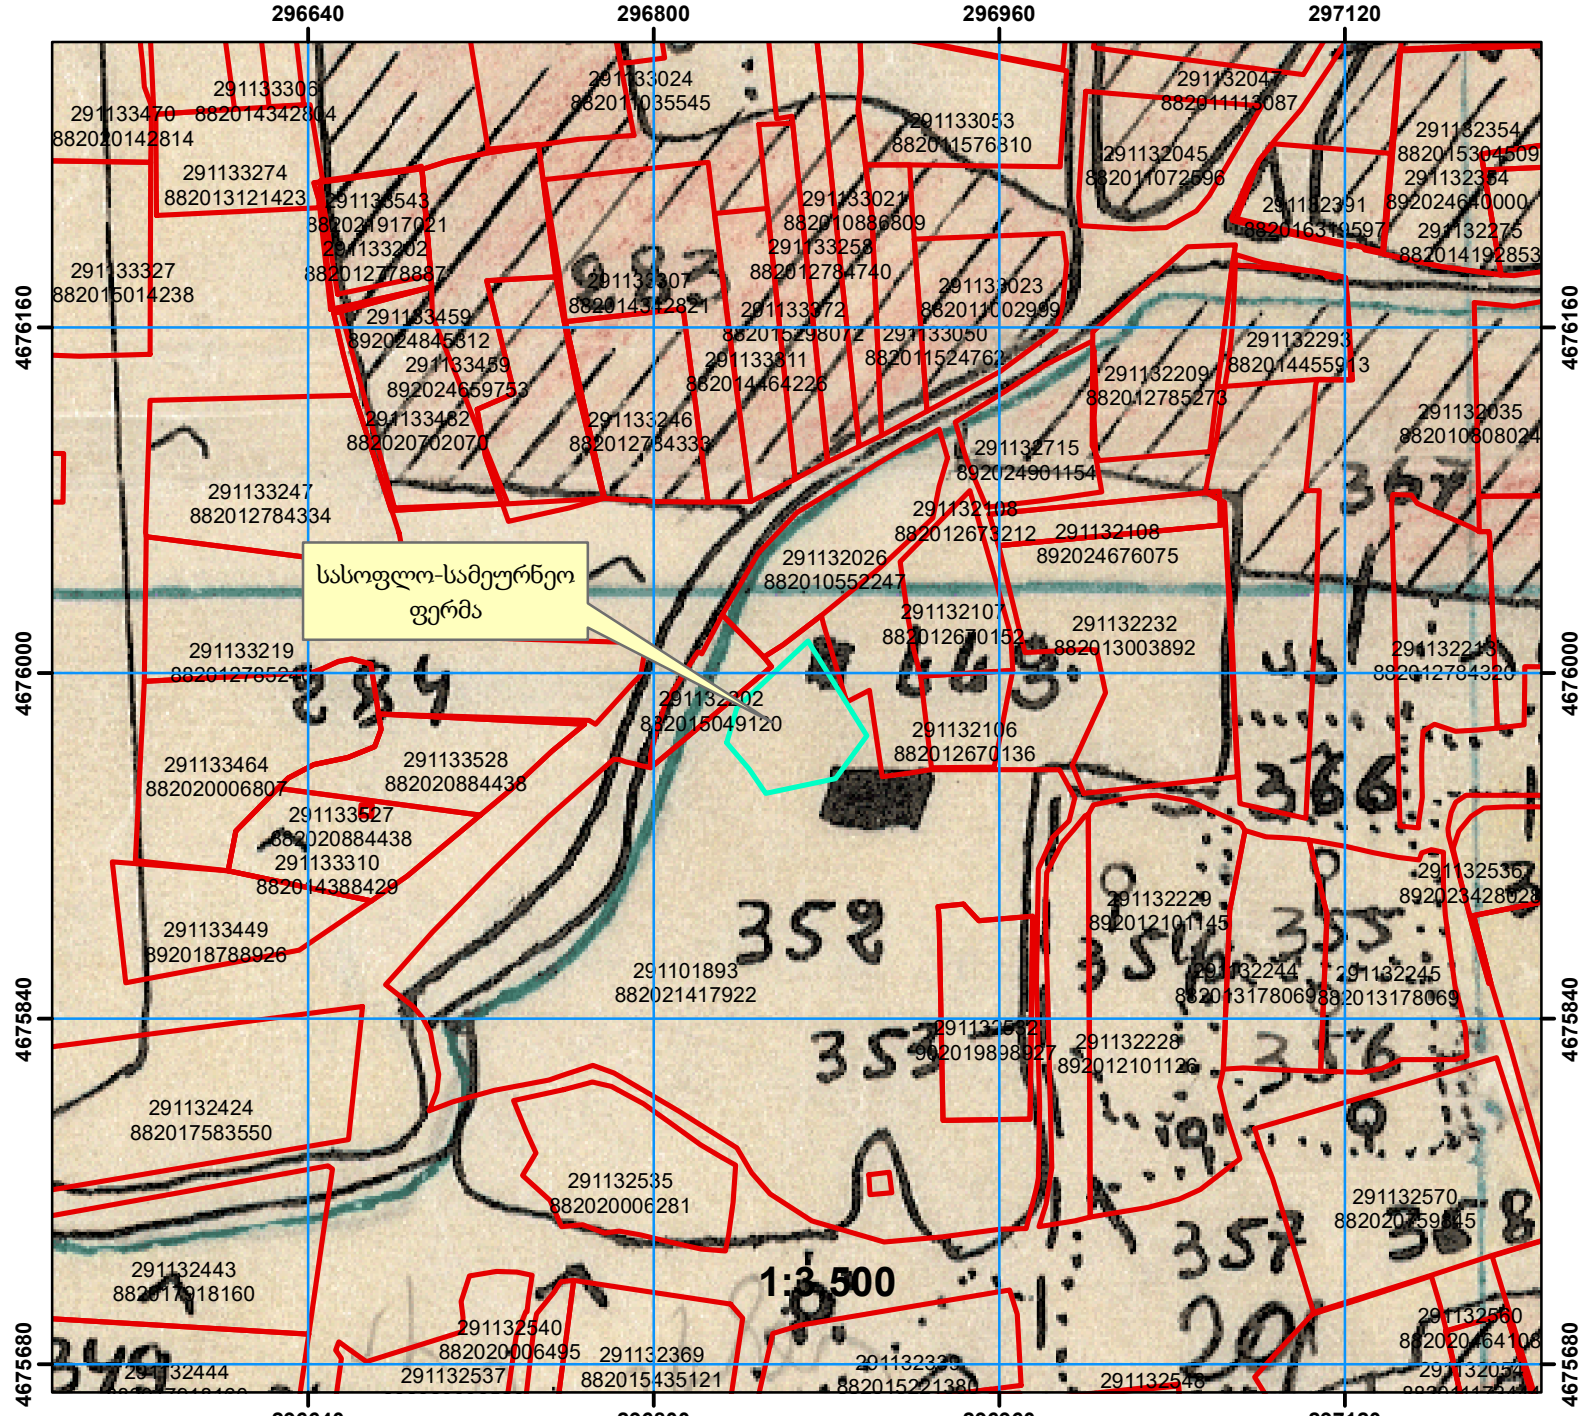

განცხადების ნომერი: 882024553116  
 მომზადების თარიღი: 09.01.2025 წ.  
 წყალტუბოს რაიონის ფარგლანაყნების მევენახეობის ს/მეურნეობის 1983  
 წლის მიწათსარგებლობის გეგმა. სასოფლო-სამეურნეო ფერმით დაკავებული ტერიტორია

შენიშვნა 1: ამონარიდი მომზადებულია საკადასტრო ანოტაციით ნახაზით წარმოდგენილი მიწის ნაკვეთის დანიშნულებისა და კატეგორიის თაობაზე ინფორმაციის მიწოდების მიზნით და ასახავს მიწათსარგებლოების გეგმის შედგენის პერიოდისთვის არსებულ სიტუაციას.

	ტყე		სახნავი		ბუნძარი
	სამოყვარი		ფერმა		ქარსაზარი
	სათიბი		სახ. ნაგებობები		მრ. წლ. ნარბამები
	საკარმიღამო				