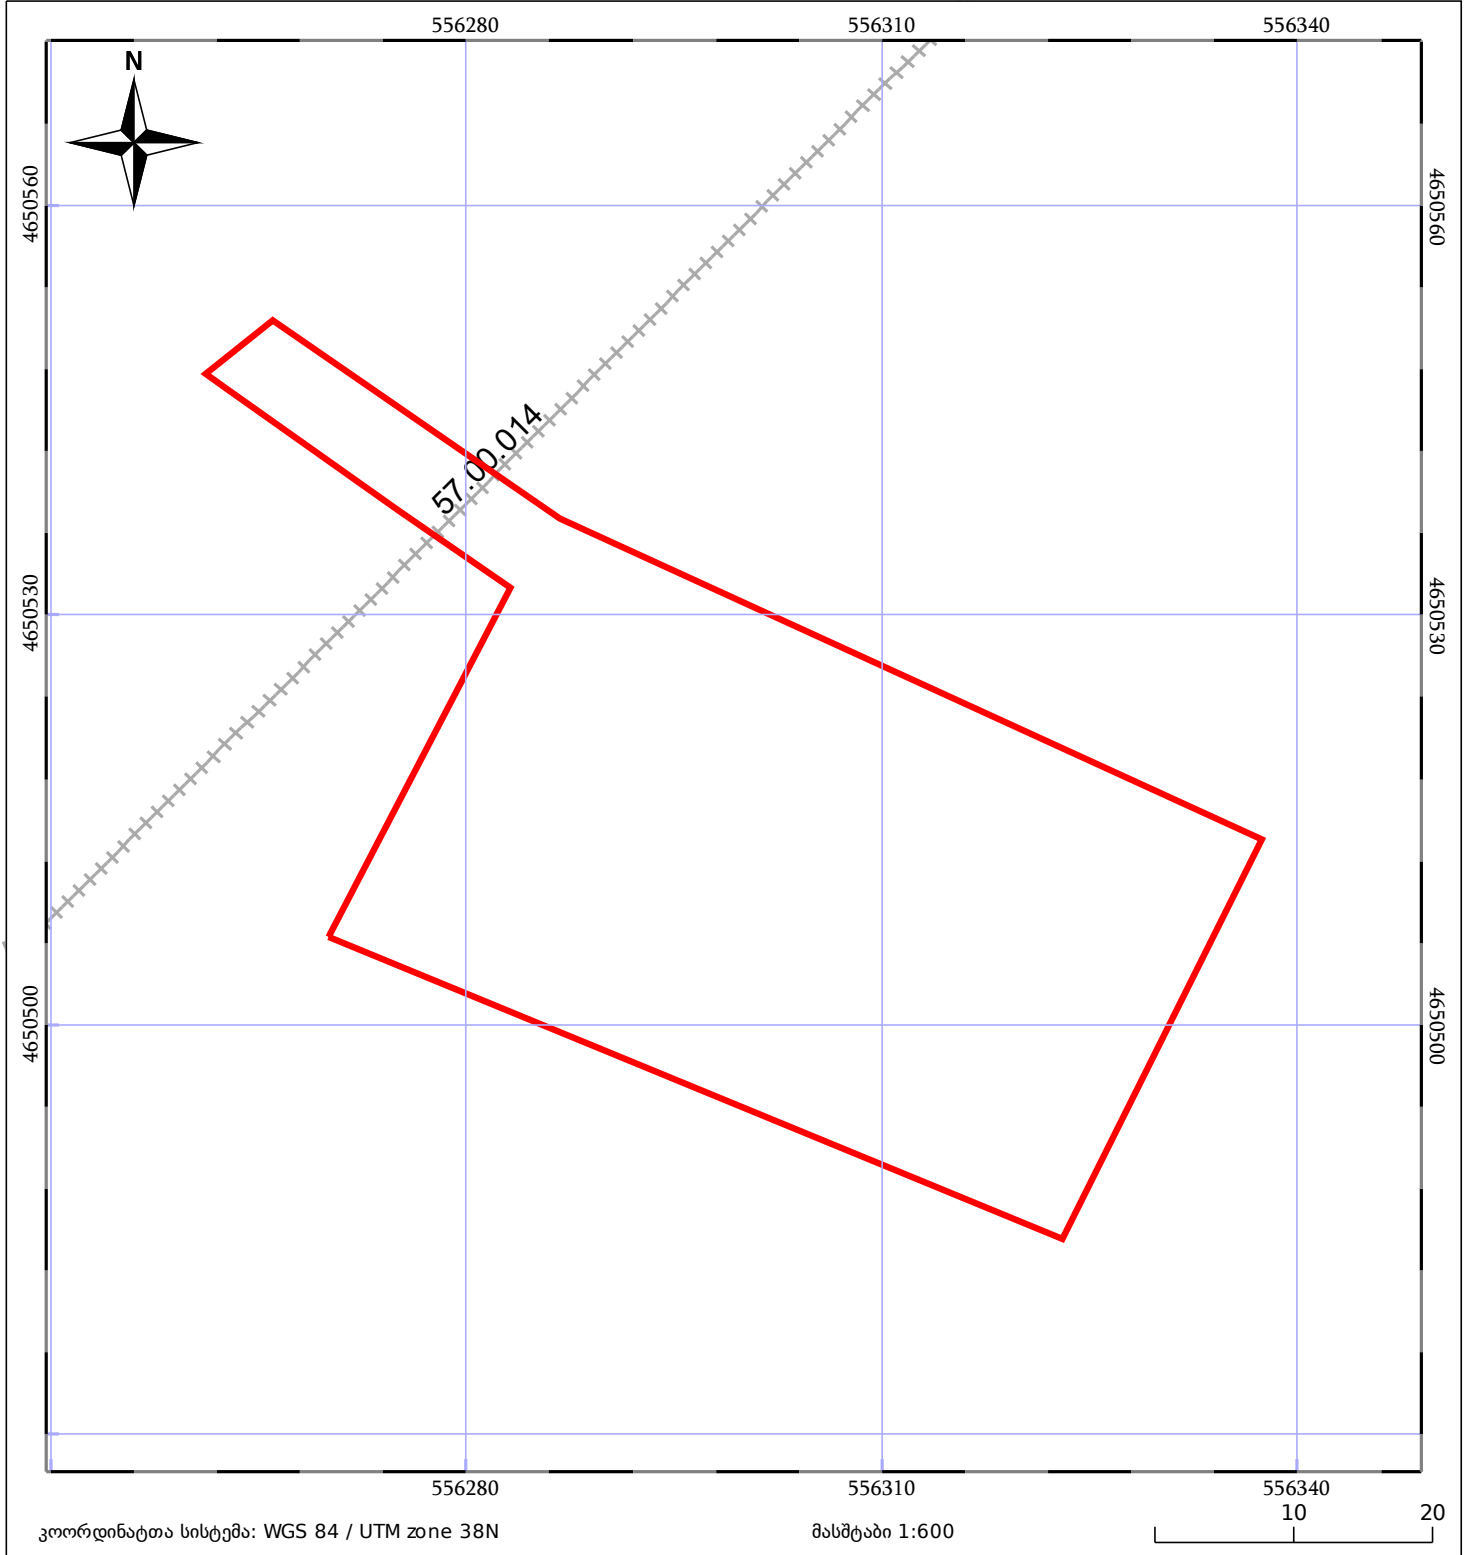

საკადასტრო გეგმა

საჯარო რეესტრის ეროვნული
სააგენტო

საკადასტრო კოდი: **57.08.52.023.025**

ნაკვეთის დანიშნულება:

სასოფლო-სამეურნეო(საკარმიდამო)

განცხადების ნომერი: **892023276187**

ფართობი:

2076 კვ.მ (WGS 84 / UTM zone 38N)

მომზადების თარიღი: **04/12/2023**

05/25	მშენებარე ნაგებობა		ნაკვეთის საკადასტრო საზღვარი	05/25	შენობა/ნაგებობა
	სამობრივი ნაგებობა		ტყის ფონდი		ვალდებულება