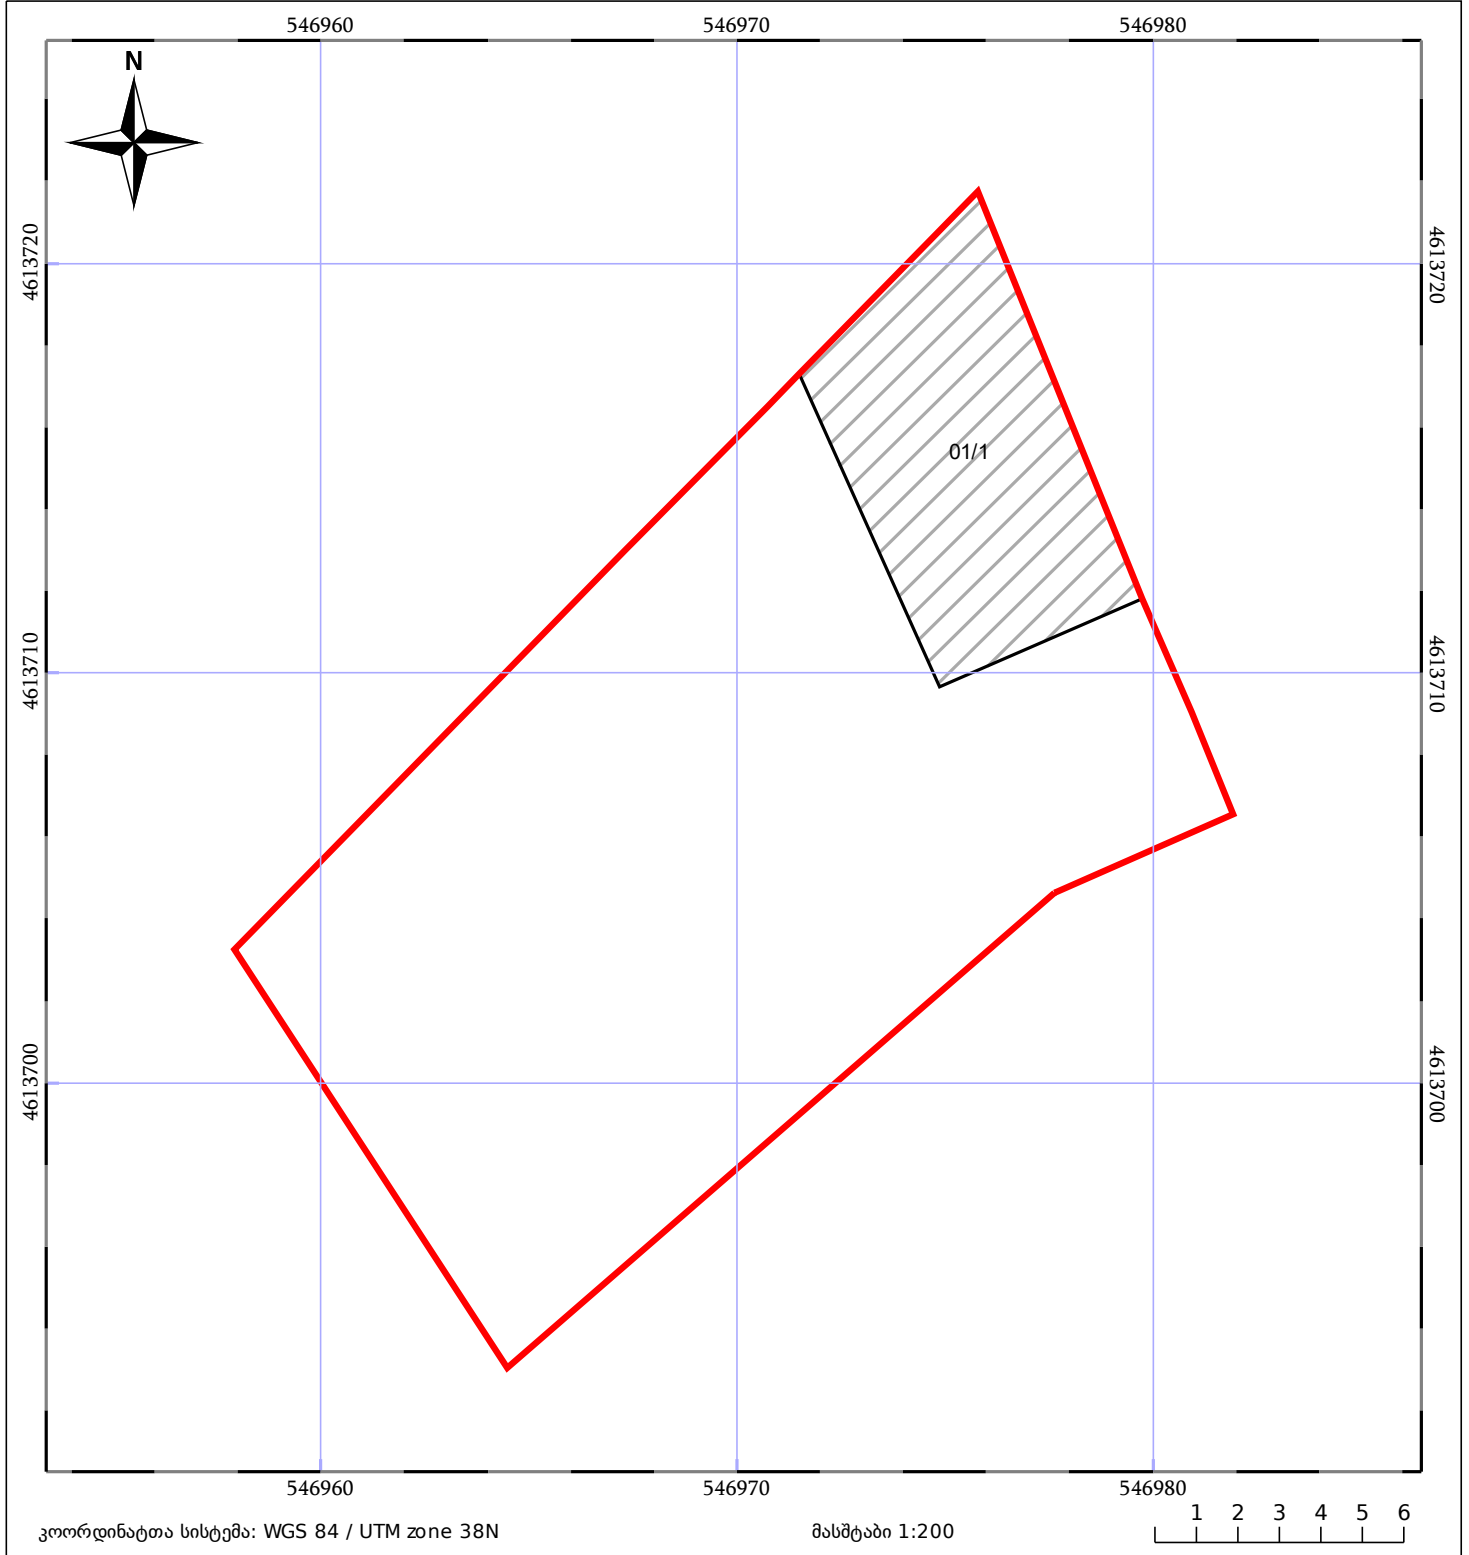

საკადასტრო გეგმა

საჯარო რეესტრის ეროვნული
სააგენტო

საკადასტრო კოდი: **55.06.51.032.603**

ნაკვეთის დანიშნულება:

სასოფლო-სამეურნეო(საკარმიდამო)

განცხადების ნომერი: **892023261917**

ფართობი:

313 კვ.მ (WGS 84 / UTM zone 38N)

მომზადების თარიღი: **17/11/2023**

05/25 მშენებარე ნაგებობა	ნაკვეთის საკადასტრო საზღვარი	05/25 შენობა/ნაგებობა
საზღვრული ნაგებობა	ტყის ფონდი	ვალდებულება