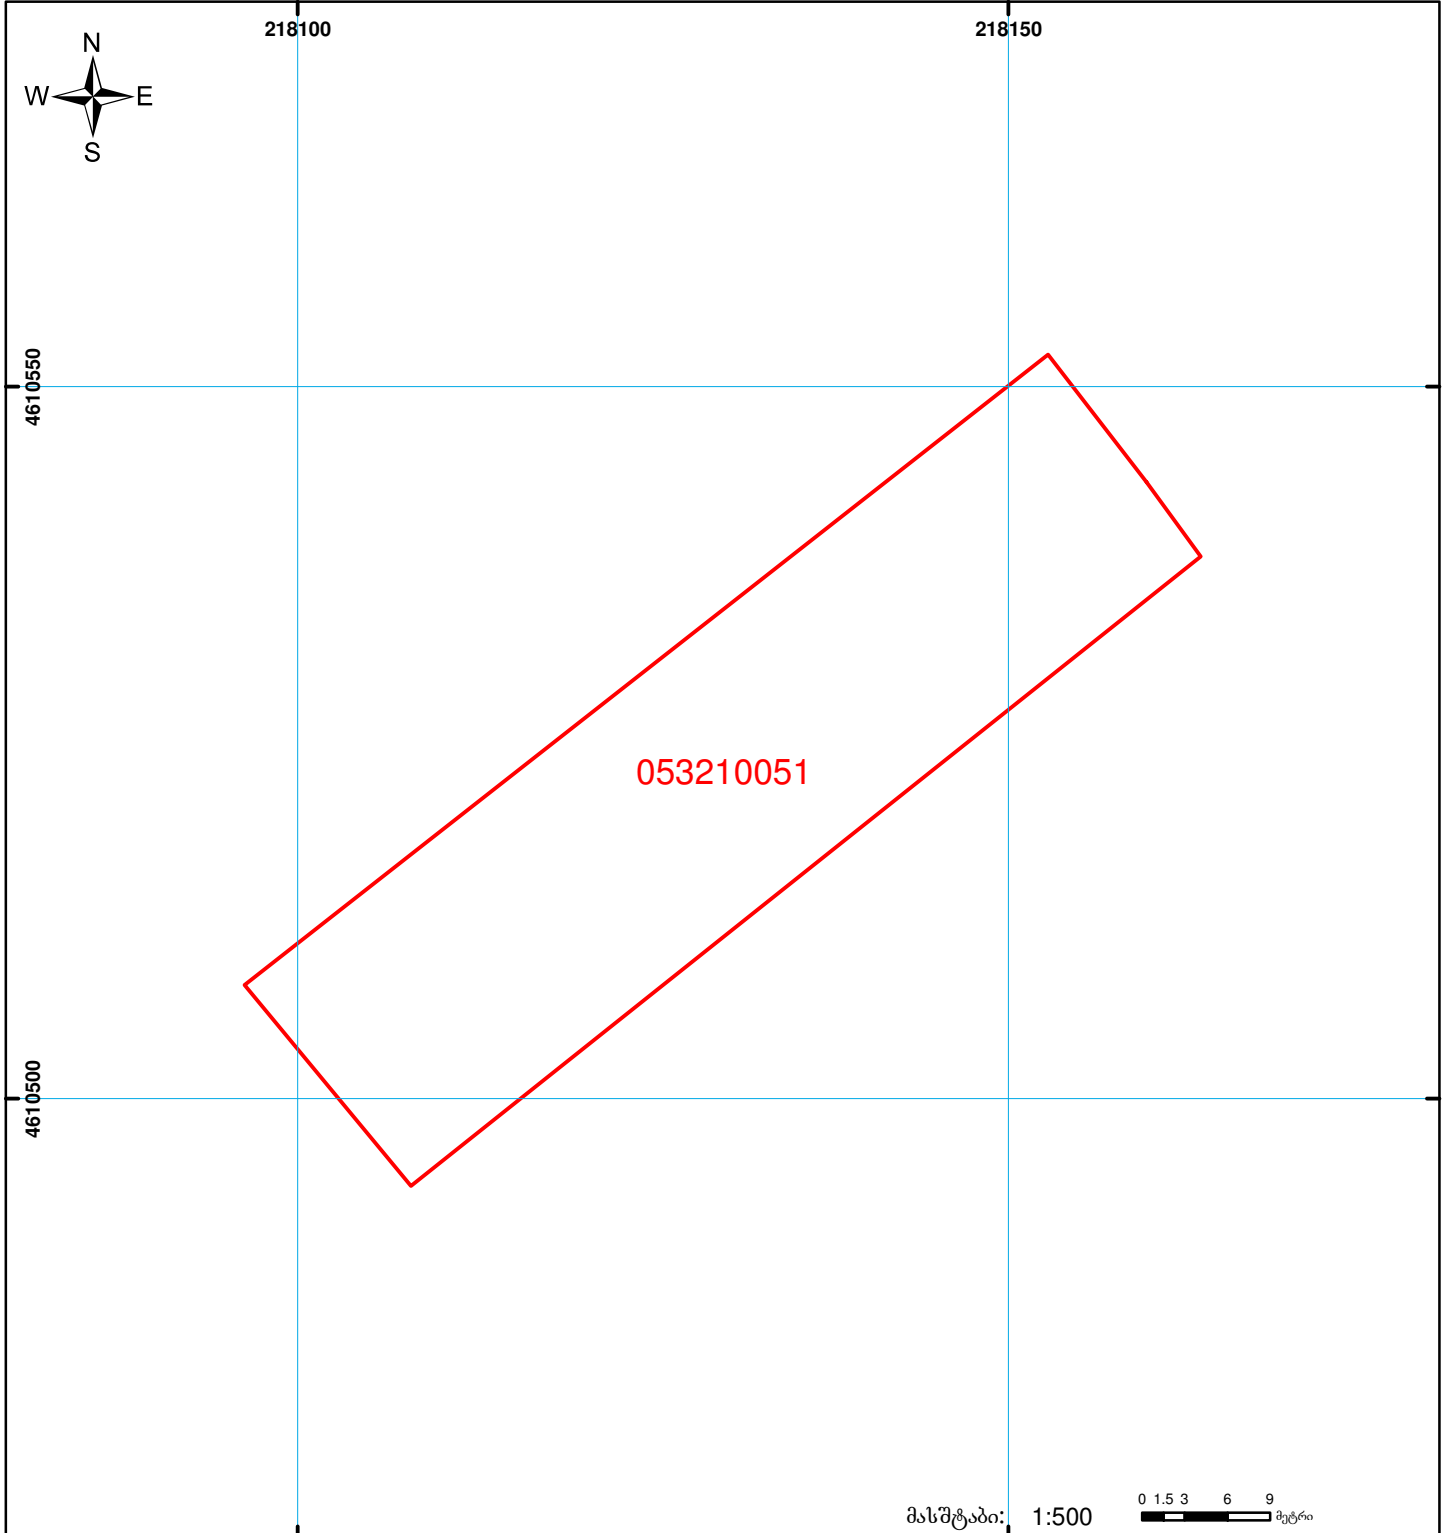

საქართველოს იუსტიციის სამინისტრო
საჯარო რეგისტრის ეროვნული სააგენტო
საკადასტრო გეგმა

მიწის ნაკვეთის საკადასტრო კოდი: 05 32 10 051
 განცხადების რეგისტრაციის ნომერი: 882011532402
 მიწის ნაკვეთის ფართობი: 1291 კვ.მ.
 ღანიშნულა: სასოფლო-სამეურნეო
 კატეგორია:
 მომზადების თარიღი: 02.11.11

	შენიშნულ-ნაგებობა, პირობითი ნომერი/სართულიანობა		ვალდებულება		სასობრივი ნაგებობა	 UTM (საერთაშორისო) სისტემის კოორდ.
	მიწის ნაკვეთის საკადასტრო საზღვარი		მშენებარე ნაგებობა			