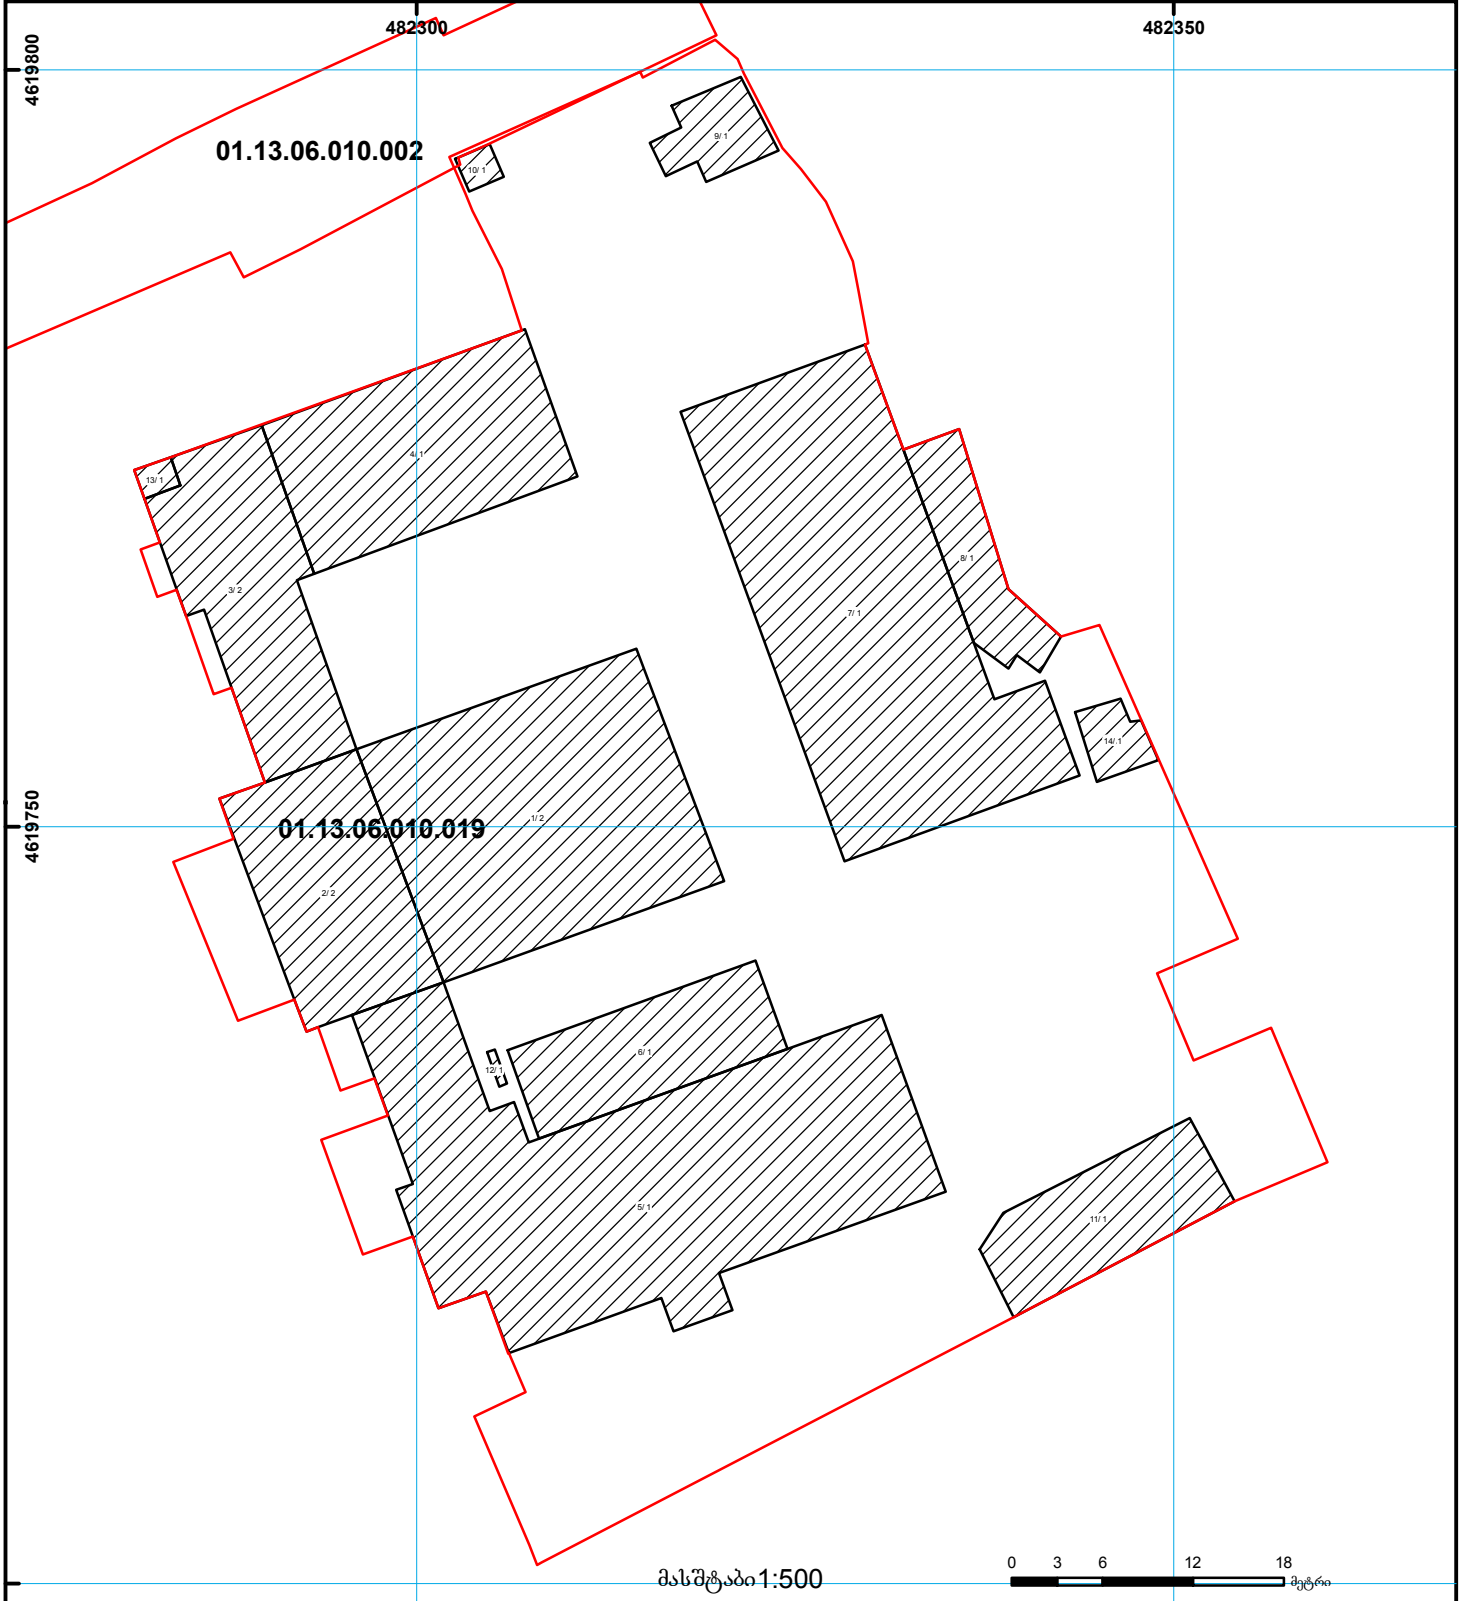

საქართველოს იუსტიციის სამინისტრო
საჯარო რეგისტრის ეროვნული სააგენტო

საკადასტრო გეგმა

საჯარო რეგისტრის
ეროვნული სააგენტო

მიწის ნაკვეთის საკადასტრო კოდი: 01.13.06.010.019
განცხადების რეგისტრაციის ნომერი 882011121469
მიწის ნაკვეთის ფართობი: 4311 კვ.მ.
დანიშნულება: არასასოფლო-სამეურნეო
მომზადების თარიღი 23.03.11

	შენობა-ნაგებობა, პირობითი ნომერი/სართულიანობა		ვალდებულება		საზობრივი ნაგებობა	 UTM (საერთაშორისო) სისტემის კოორდ.
	მიწის ნაკვეთის საკადასტრო საზღვარი		მშენებარე ნაგებობა		მიწისქვეშა ნაგებობა	