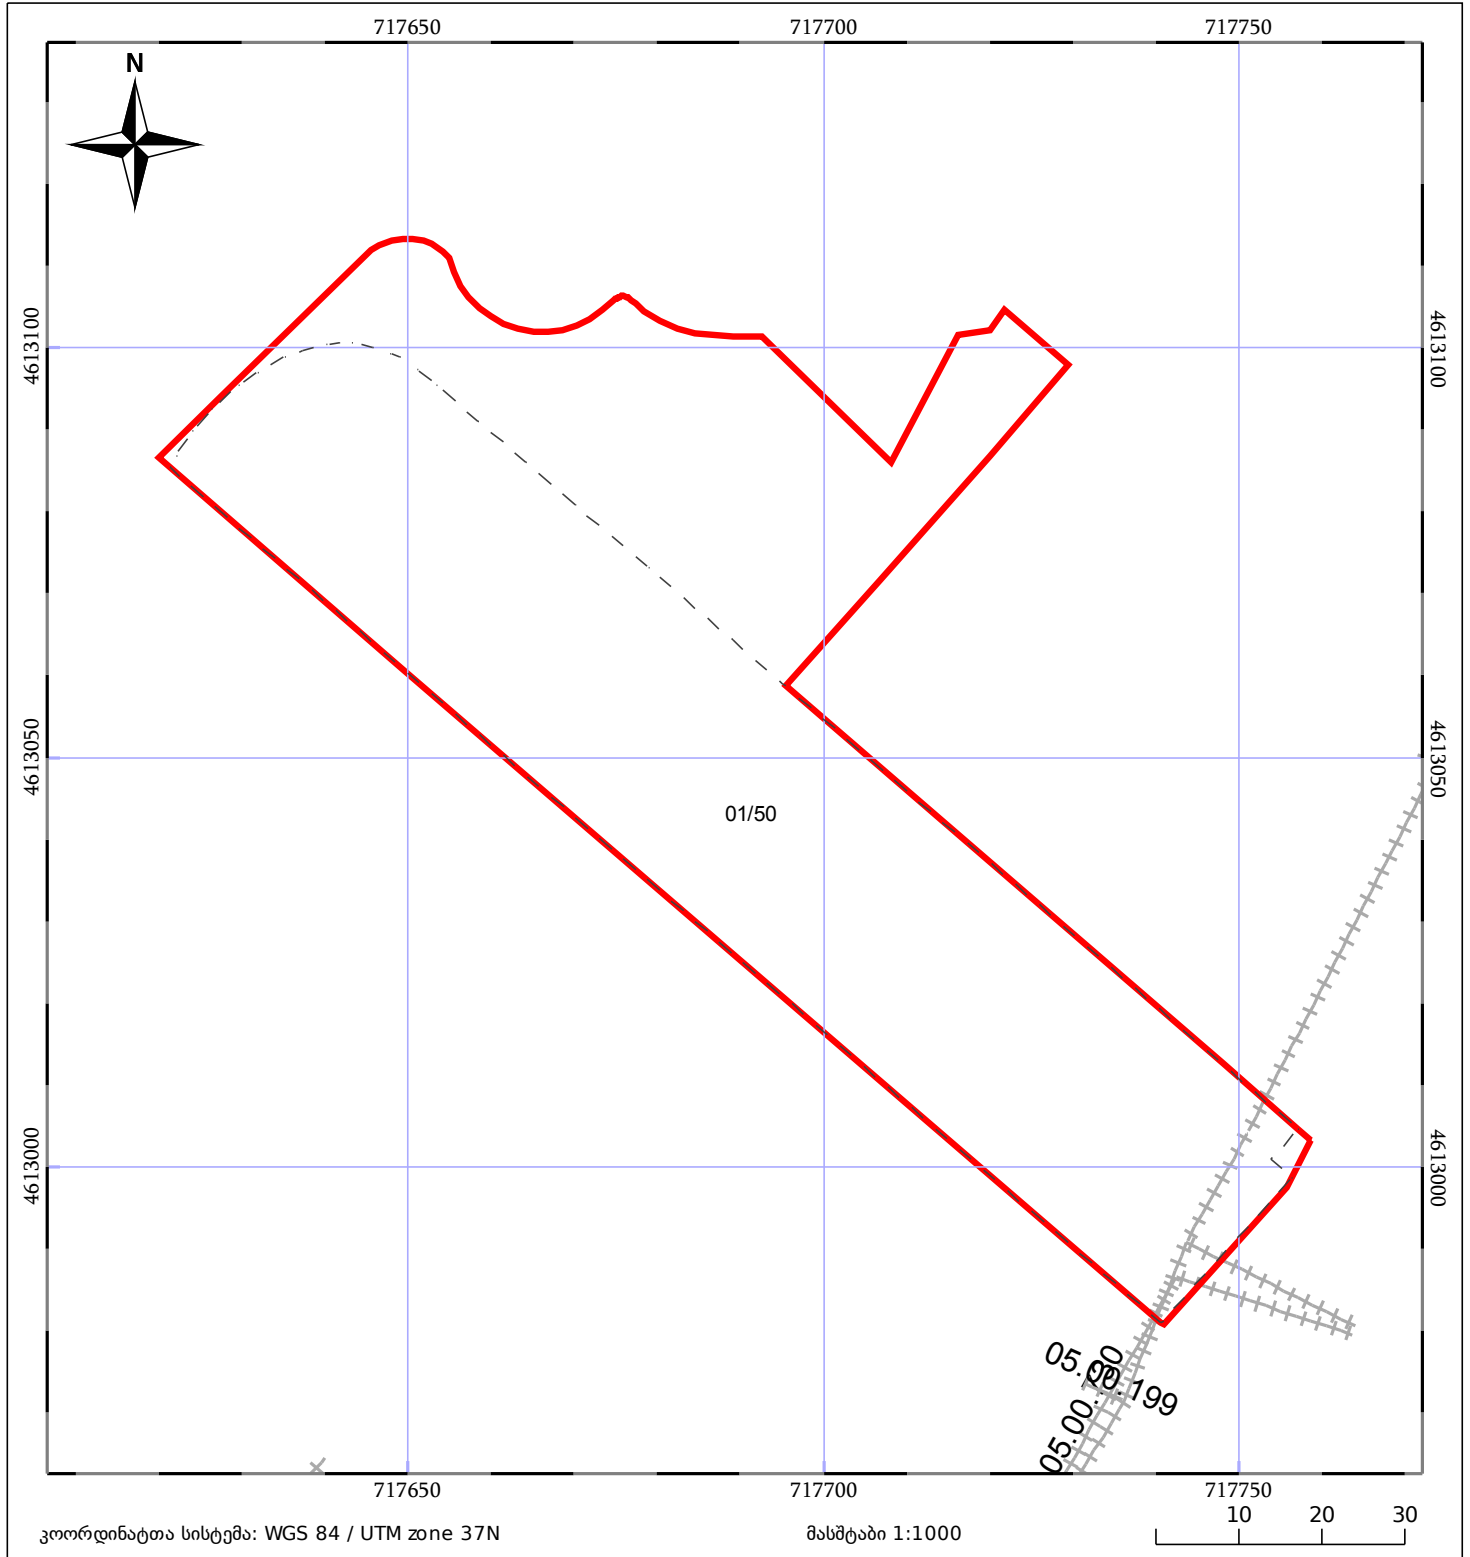

საკადასტრო გეგმა

საჯარო რეესტრის ეროვნული
სააგენტო

საკადასტრო კოდი: **05.24.05.222**

ნაკვეთის დანიშნულება:

არასასოფლო სამეურნეო

განცხადების ნომერი: **882020799025**

ფართობი:

6439 კვ.მ (WGS 84 / UTM zone 38N)

6434 კვ.მ (WGS 84 / UTM zone 37N)

მომზადების თარიღი: **25/11/2020**

05/25	მშენებარე ნაგებობა		ნაკვეთის საკადასტრო საზღვარი	05/25	შენობა/ნაგებობა
	სამობრივი ნაგებობა		ტყის ფონდი		ვალდებულება