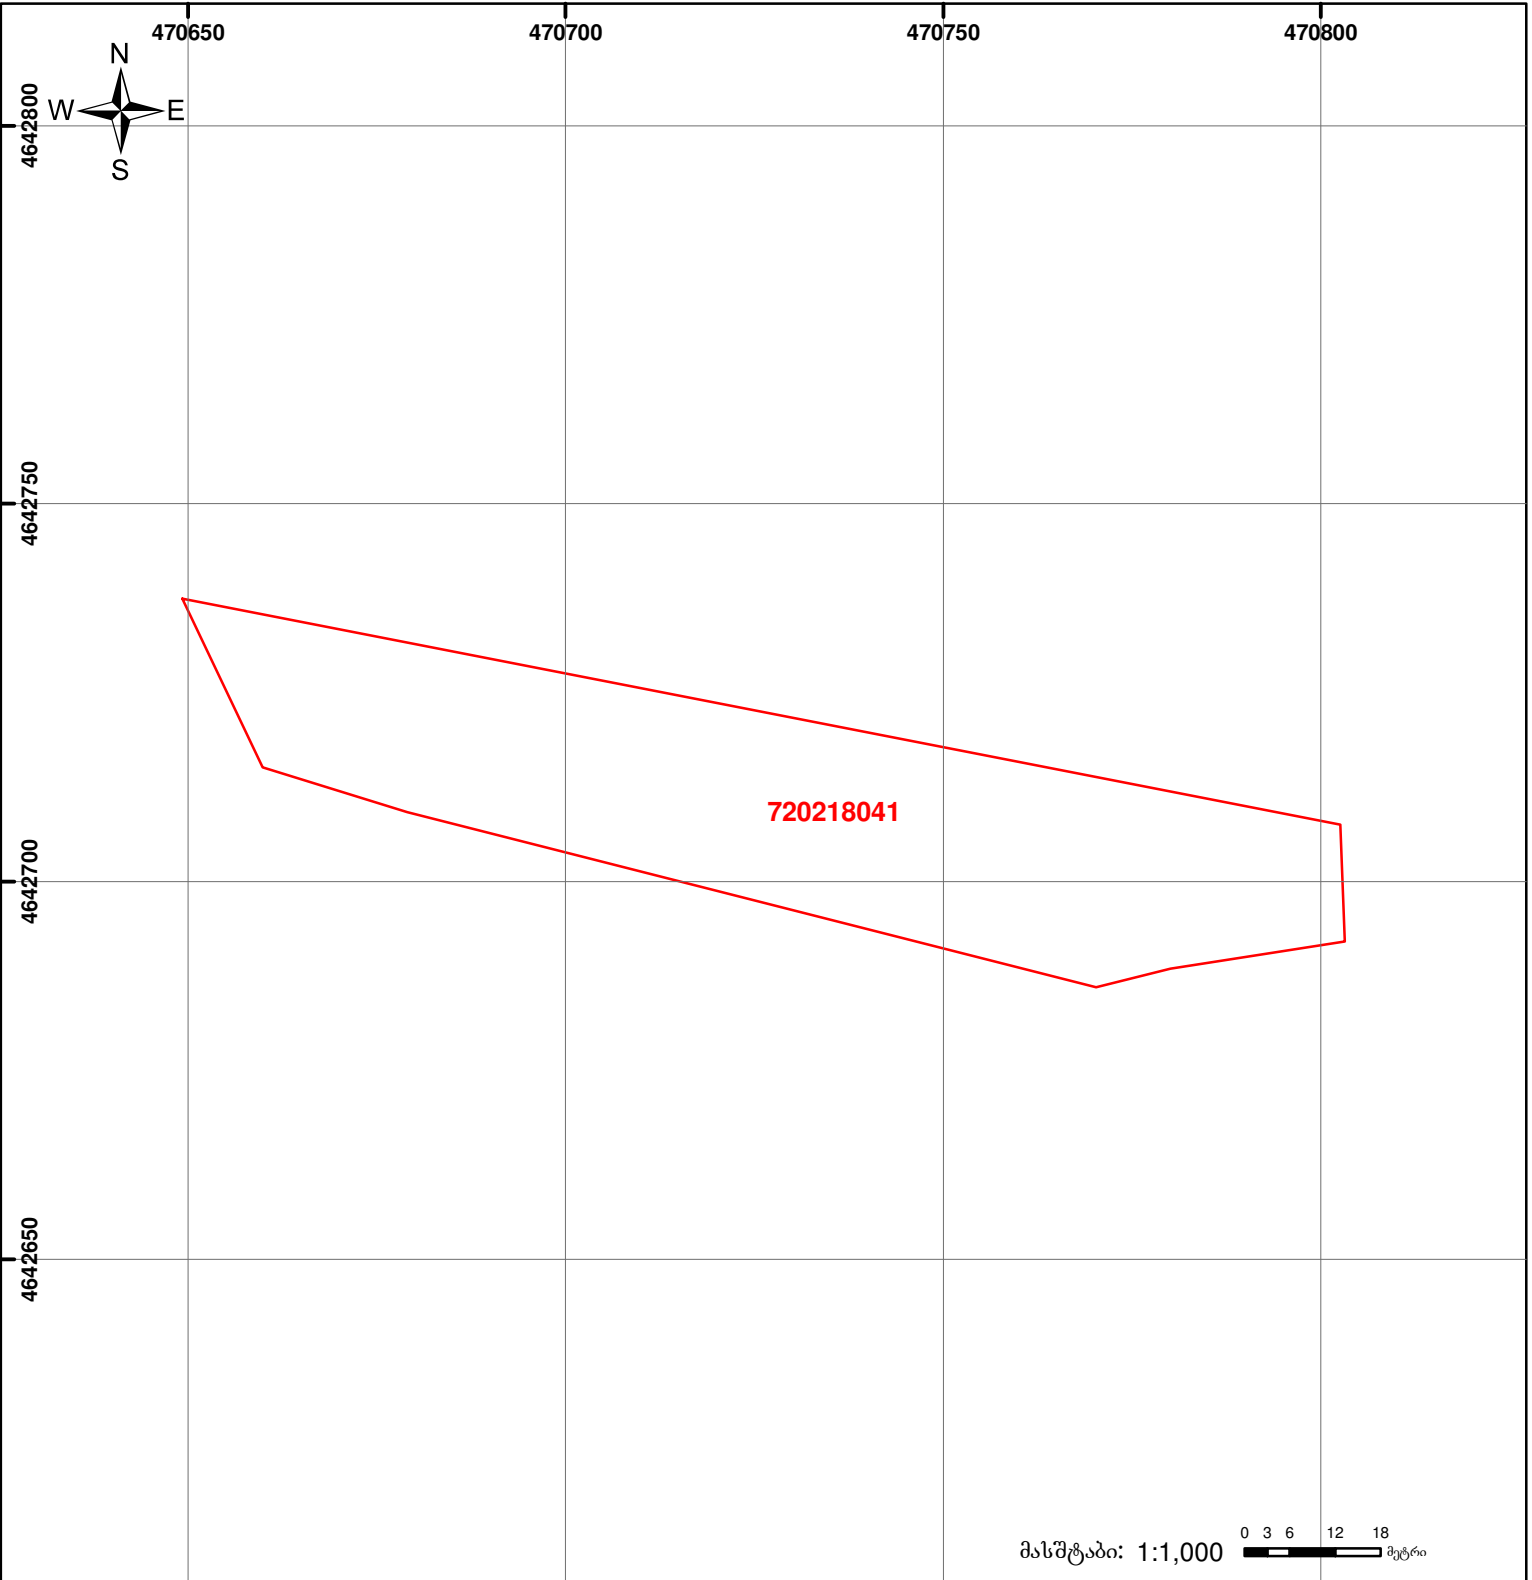

საქართველოს იუსტიციის სამინისტრო
საჯარო რეესტრის ეროვნული სააგენტო

საკადასტრო გეგმა

მიწის ნაკვეთის საკადასტრო კოდი: 72 02 18 041

ბანცხალების რეგისტრაციის ნომერი: 882010833897

მიწის ნაკვეთის ფართობი: 3500 კვ.მ.

ღანიშნულება: სასოფლო-სამეურნეო

კატეგორია:

მომზადების თარიღი: 18.10.10

	შენიშნული ნაკვეთი, პირობითი ნომერი/სართულიანობა		ვალდებულება		საზოგადოებრივი ნაკვეთი	 UTM (საერთაშორისო) სისტემის კოორდ.
	მიწის ნაკვეთის საკადასტრო საზღვარი		მშენებარე ნაკვეთი			