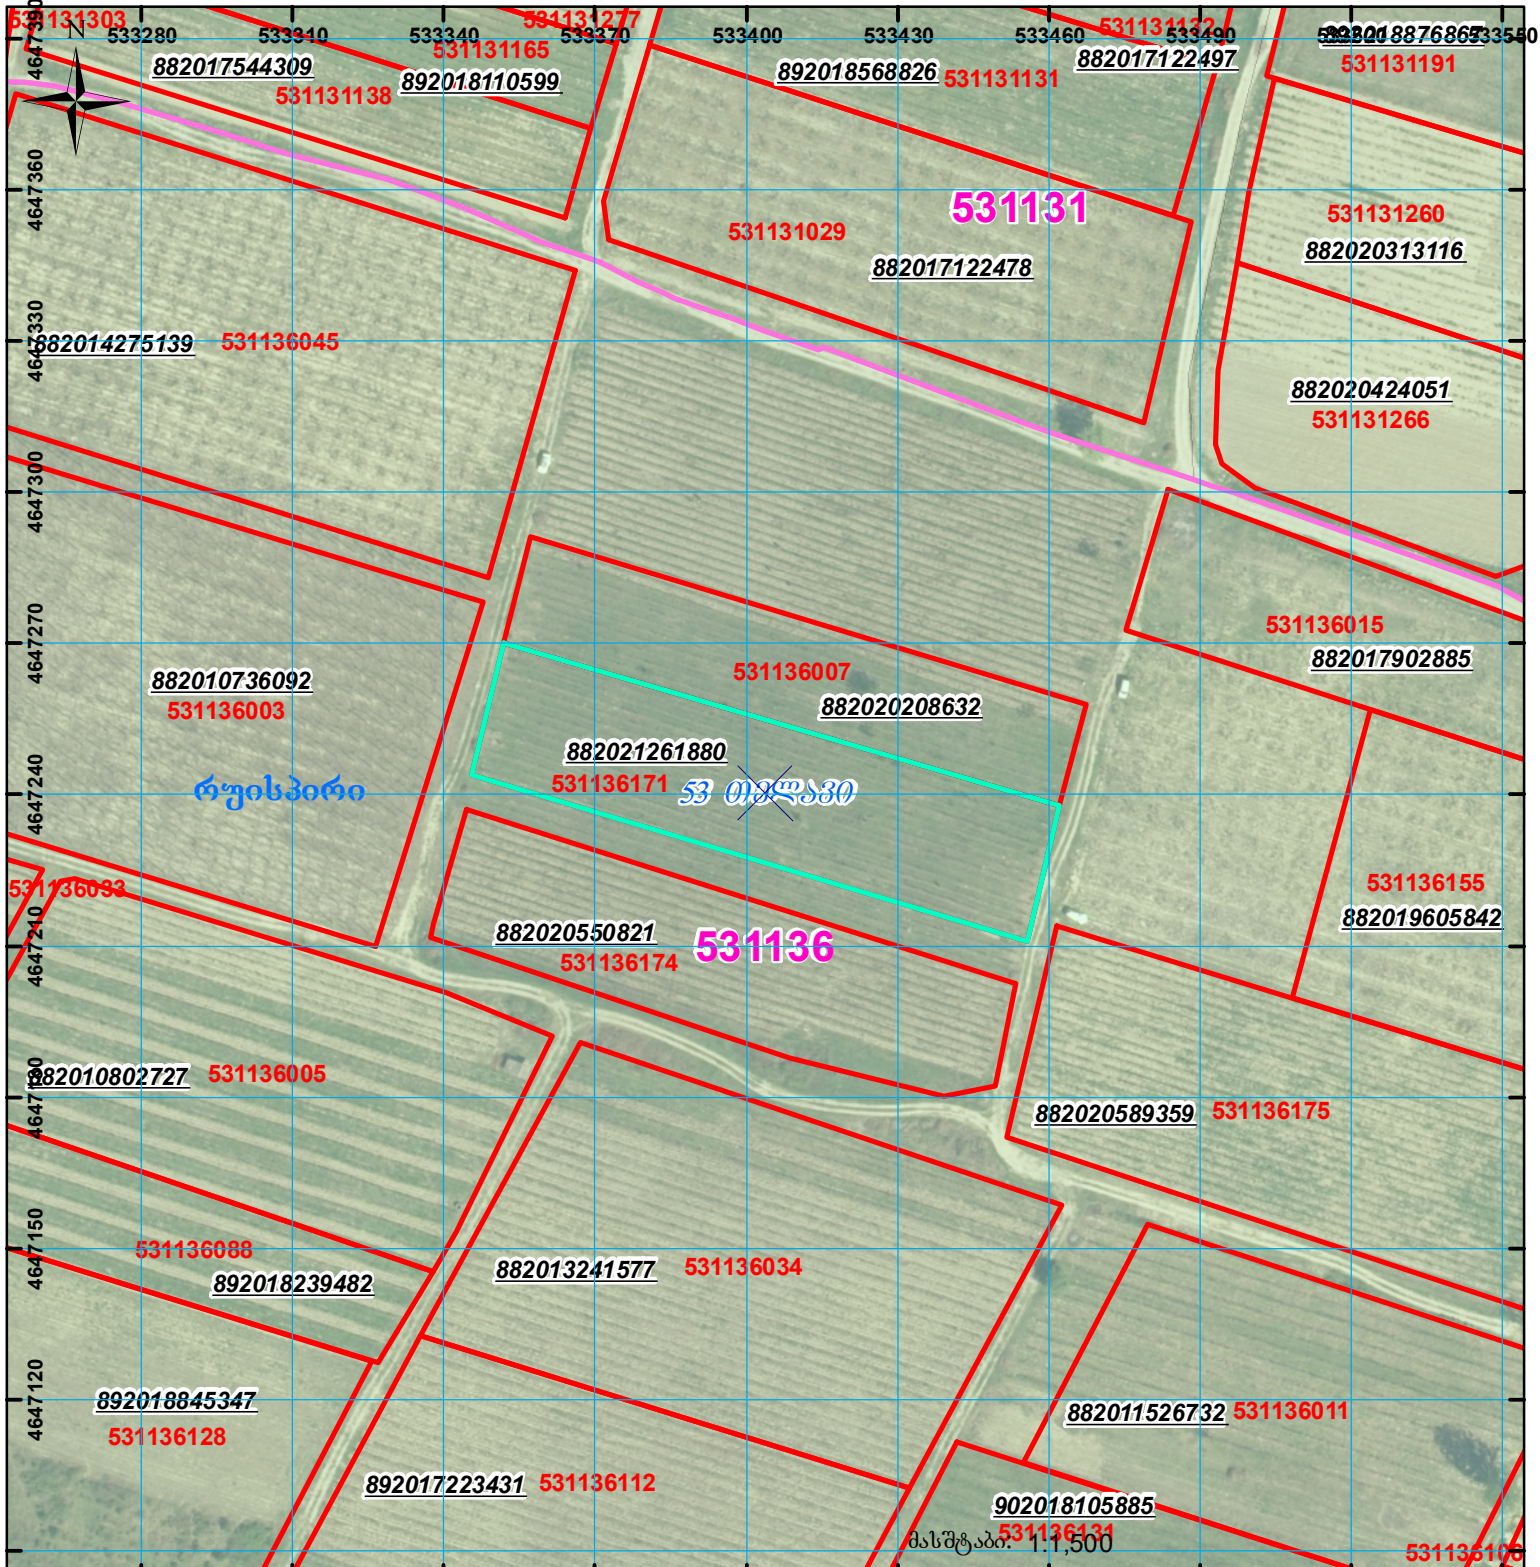

აზომვითი ნახაზის ქალაქის ვერსიის პირველი და მეორე გვერდი  
ბანსხვავდება მიწის ნაკვეთის მისამართით

მიწის ნაკვეთის საკადასტრო კოდი: 531136171  
ბანსხვავების რეგისტრაციის ნომერი: 882021261880  
მიწის ნაკვეთის ფართობი: 3127 კვ.მ.  
დანოშნულება:  
მომზადების თარიღი: 27.07.21

მასშტაბი: 1:1,500

	შენიშვნა-ნაგებობა, პირობითი ნომერი/სართულიანობა		კალდებულება		სარეგისტრაციოდ წარმოდგენილი ნაკვეთი
	მიწის ნაკვეთის საკადასტრო საზღვარი		შუენებარე ნაგებობა		საზოხორციე ნაგებობა

UTM (საერთაშორისო) სისტემის კოორდ.