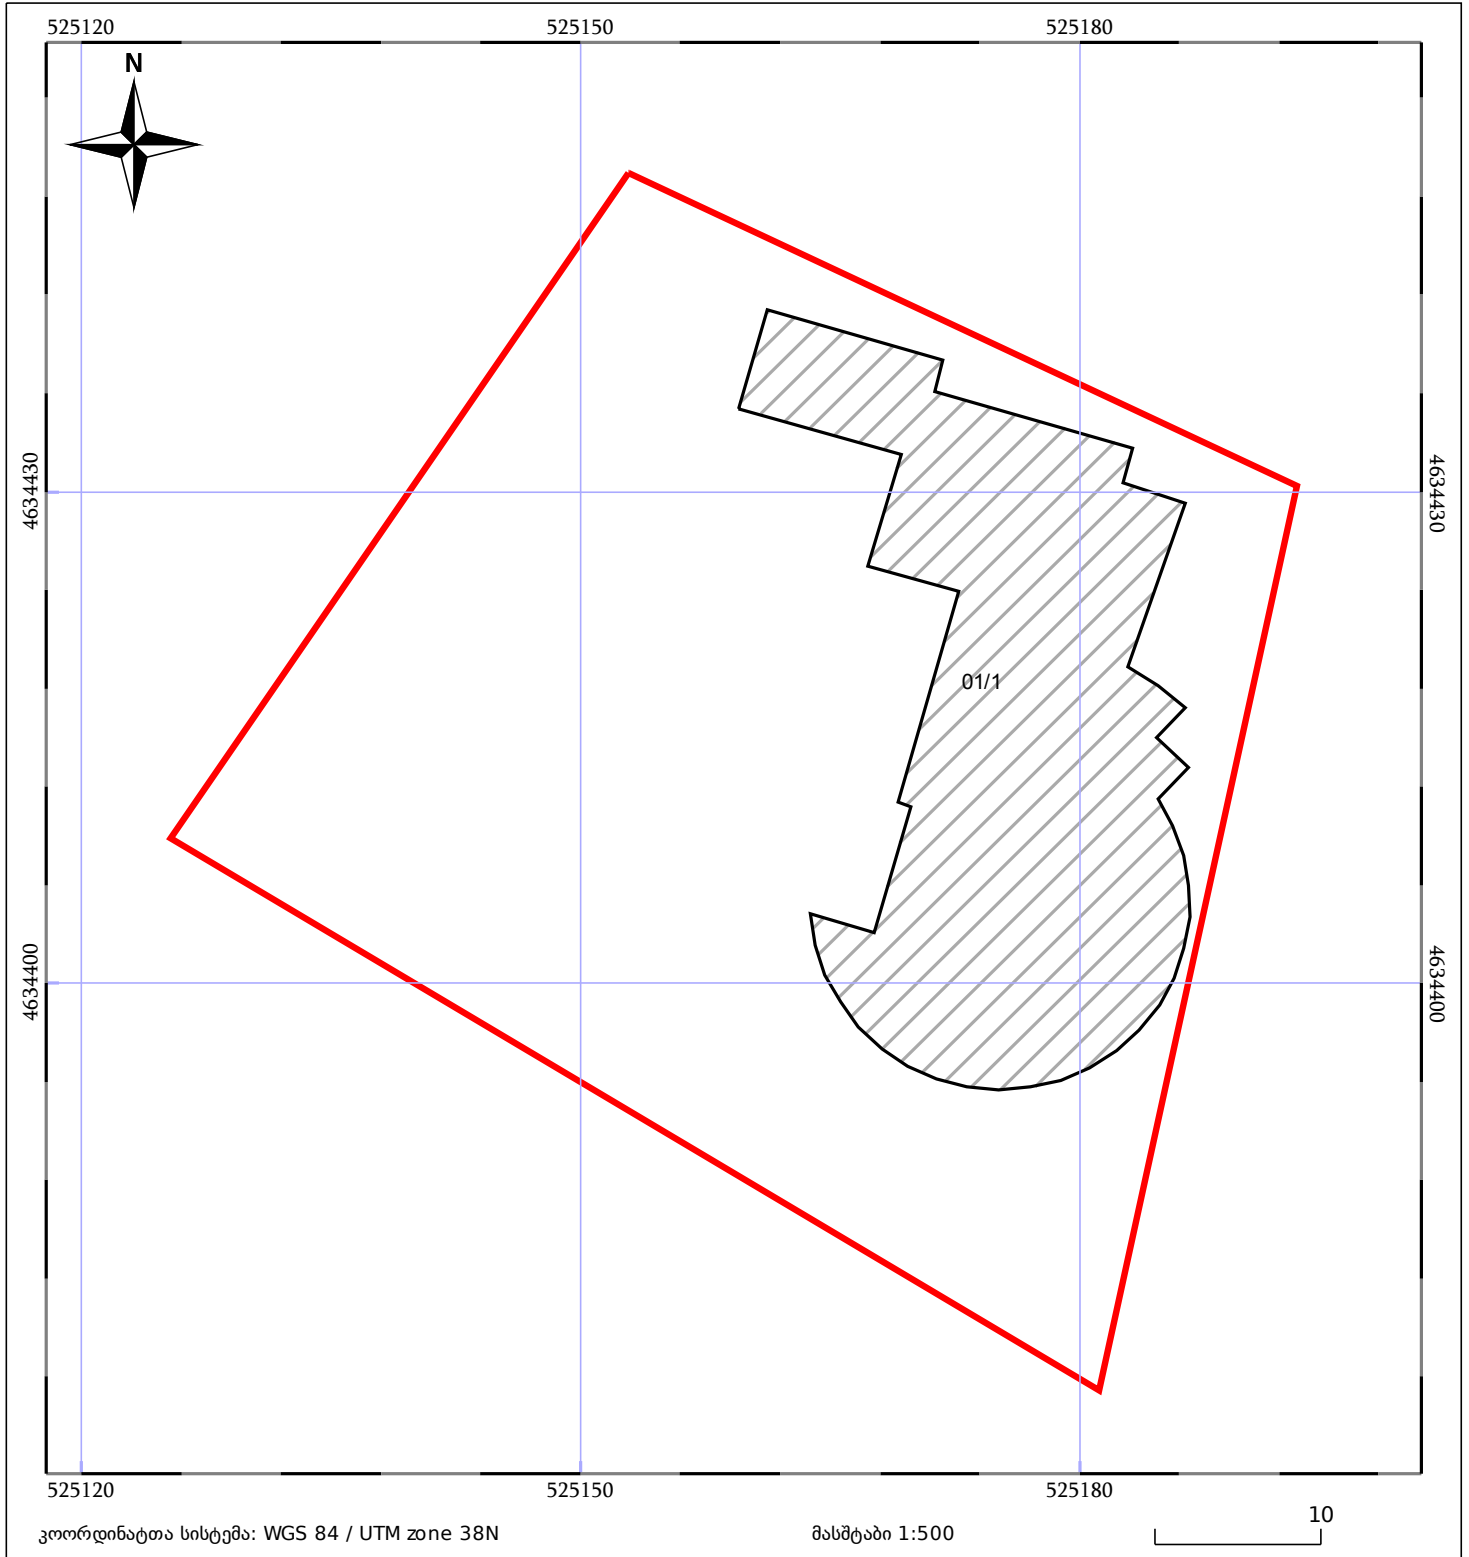

საკადასტრო გეგმა

საჯარო რეესტრის ეროვნული
სააგენტო

საკადასტრო კოდი: **53.13.31.046**

ნაკვეთის დანიშნულება:

არასასოფლო სამეურნეო

განცხადების ნომერი: **882016807075**

ფართობი:

2818 კვ.მ (WGS 84 / UTM zone 38N)

მომზადების თარიღი: **28/11/2016**

ნაკვეთის საკადასტრო საზღვარი	ხაზობრივი ნაგებობა	ტყის ფონდი
შენობა/ნაგებობა	მშენებარე ნაგებობა	ვალდებულება