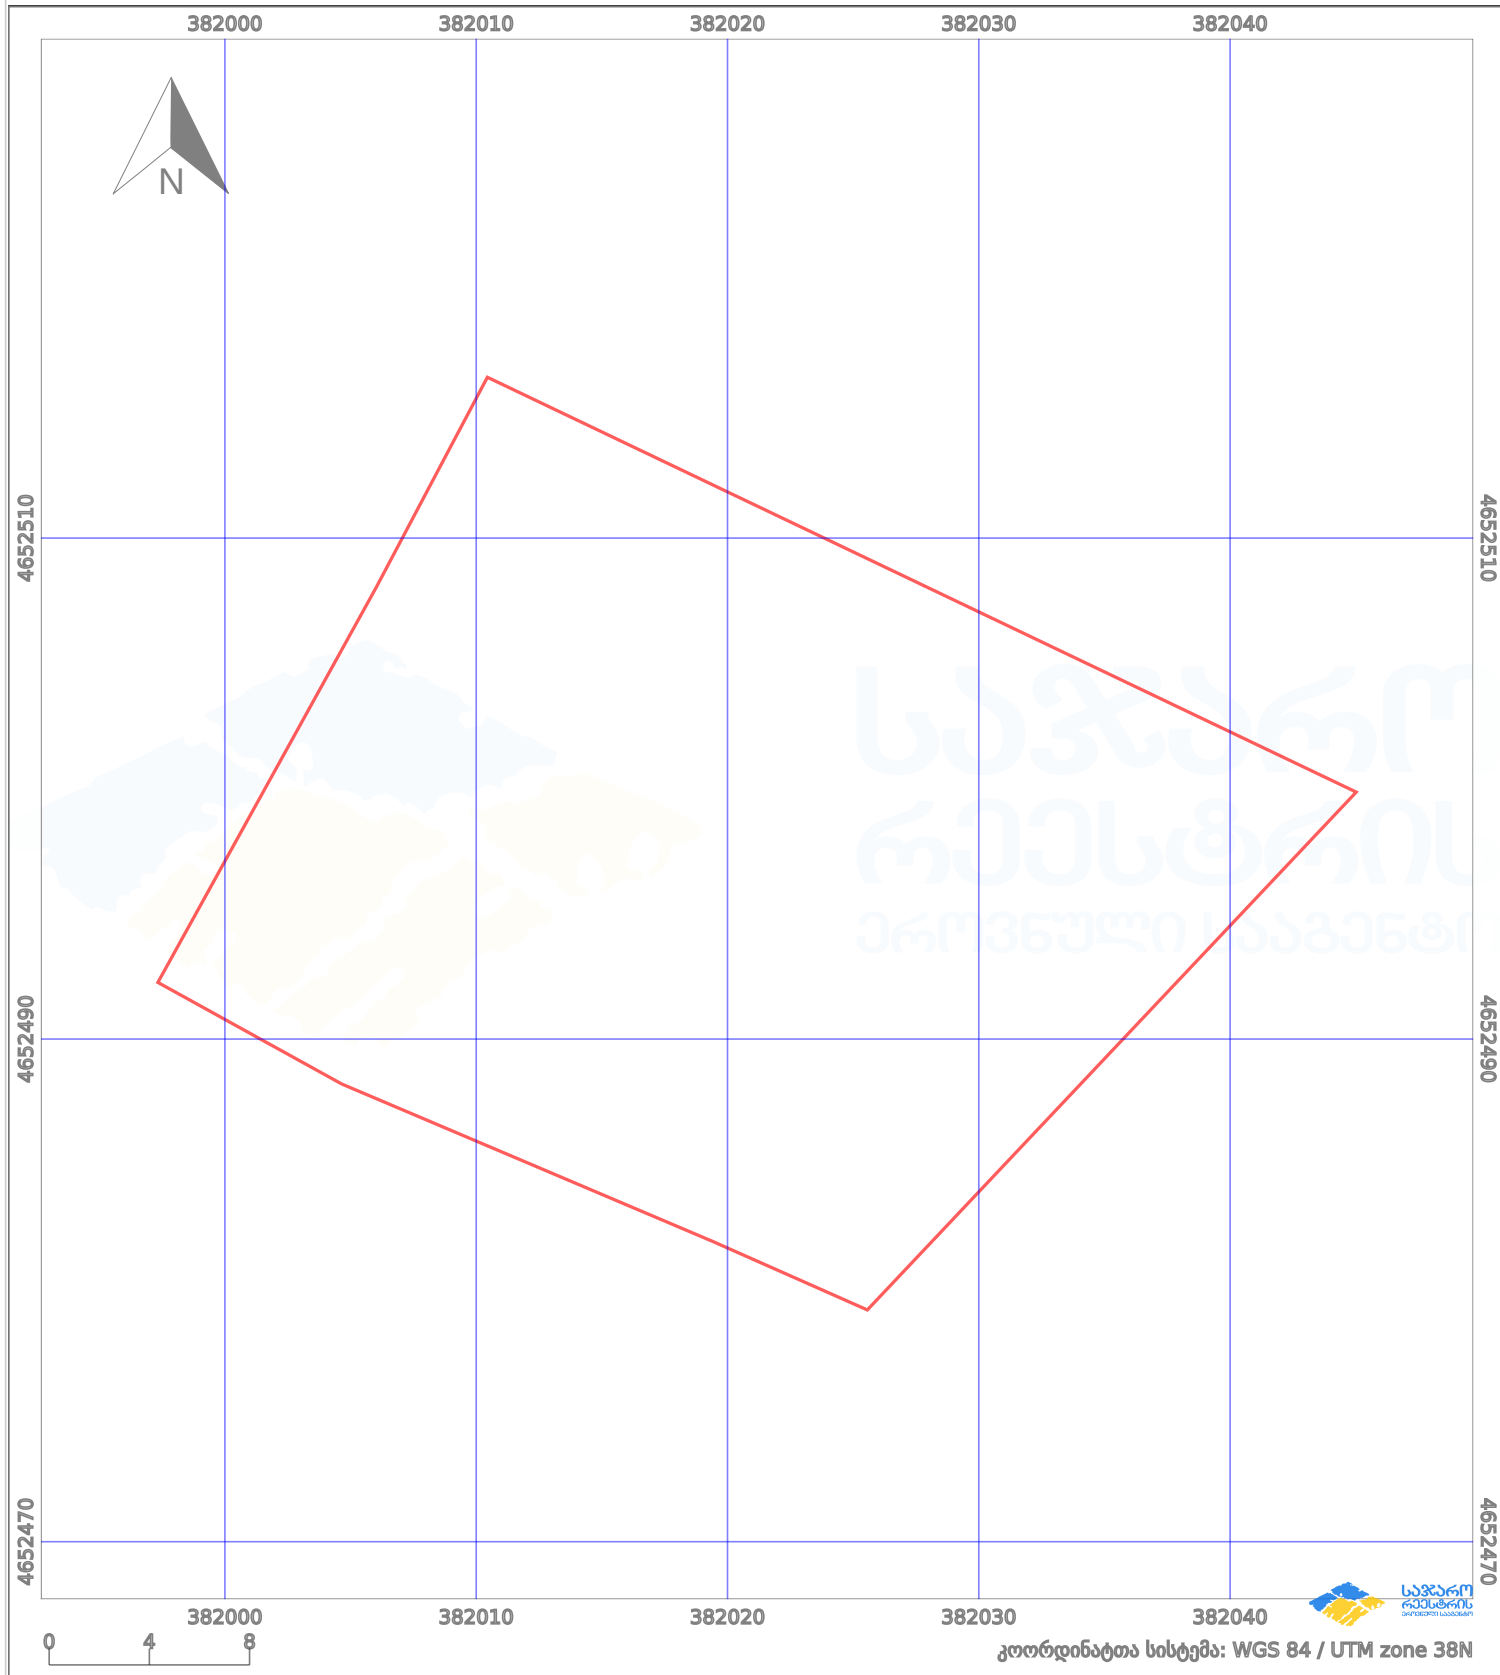

საკადასტრო გეგმა

საჯარო რეგისტრის ეროვნული
სააგენტო

საკადასტრო კოდი:

69.04.63.432

ნაკვეთის დანიშნულება:

სასოფლო-სამეურნეო(საკარმიდამო)

განცხადების ნომერი:

882023939389

ფართობი:

950 კვ.მ (WGS 84 / UTM zone 38N)

მომზადების თარიღი:

20/10/2023

პირობითი აღნიშვნები:

- | | | | | | | | |
|--|--------------------|--|--------------------|--|--------------------|--|----------------|
| | ნაკვეთის საზღვარი | | მშენებარე ნაკებობა | | აშენებული ნაკებობა | | ქარსაფარი ზოლი |
| | საზომრივი ნაკებობა | | ტყის ფონდი | | ვალდებულება | | |