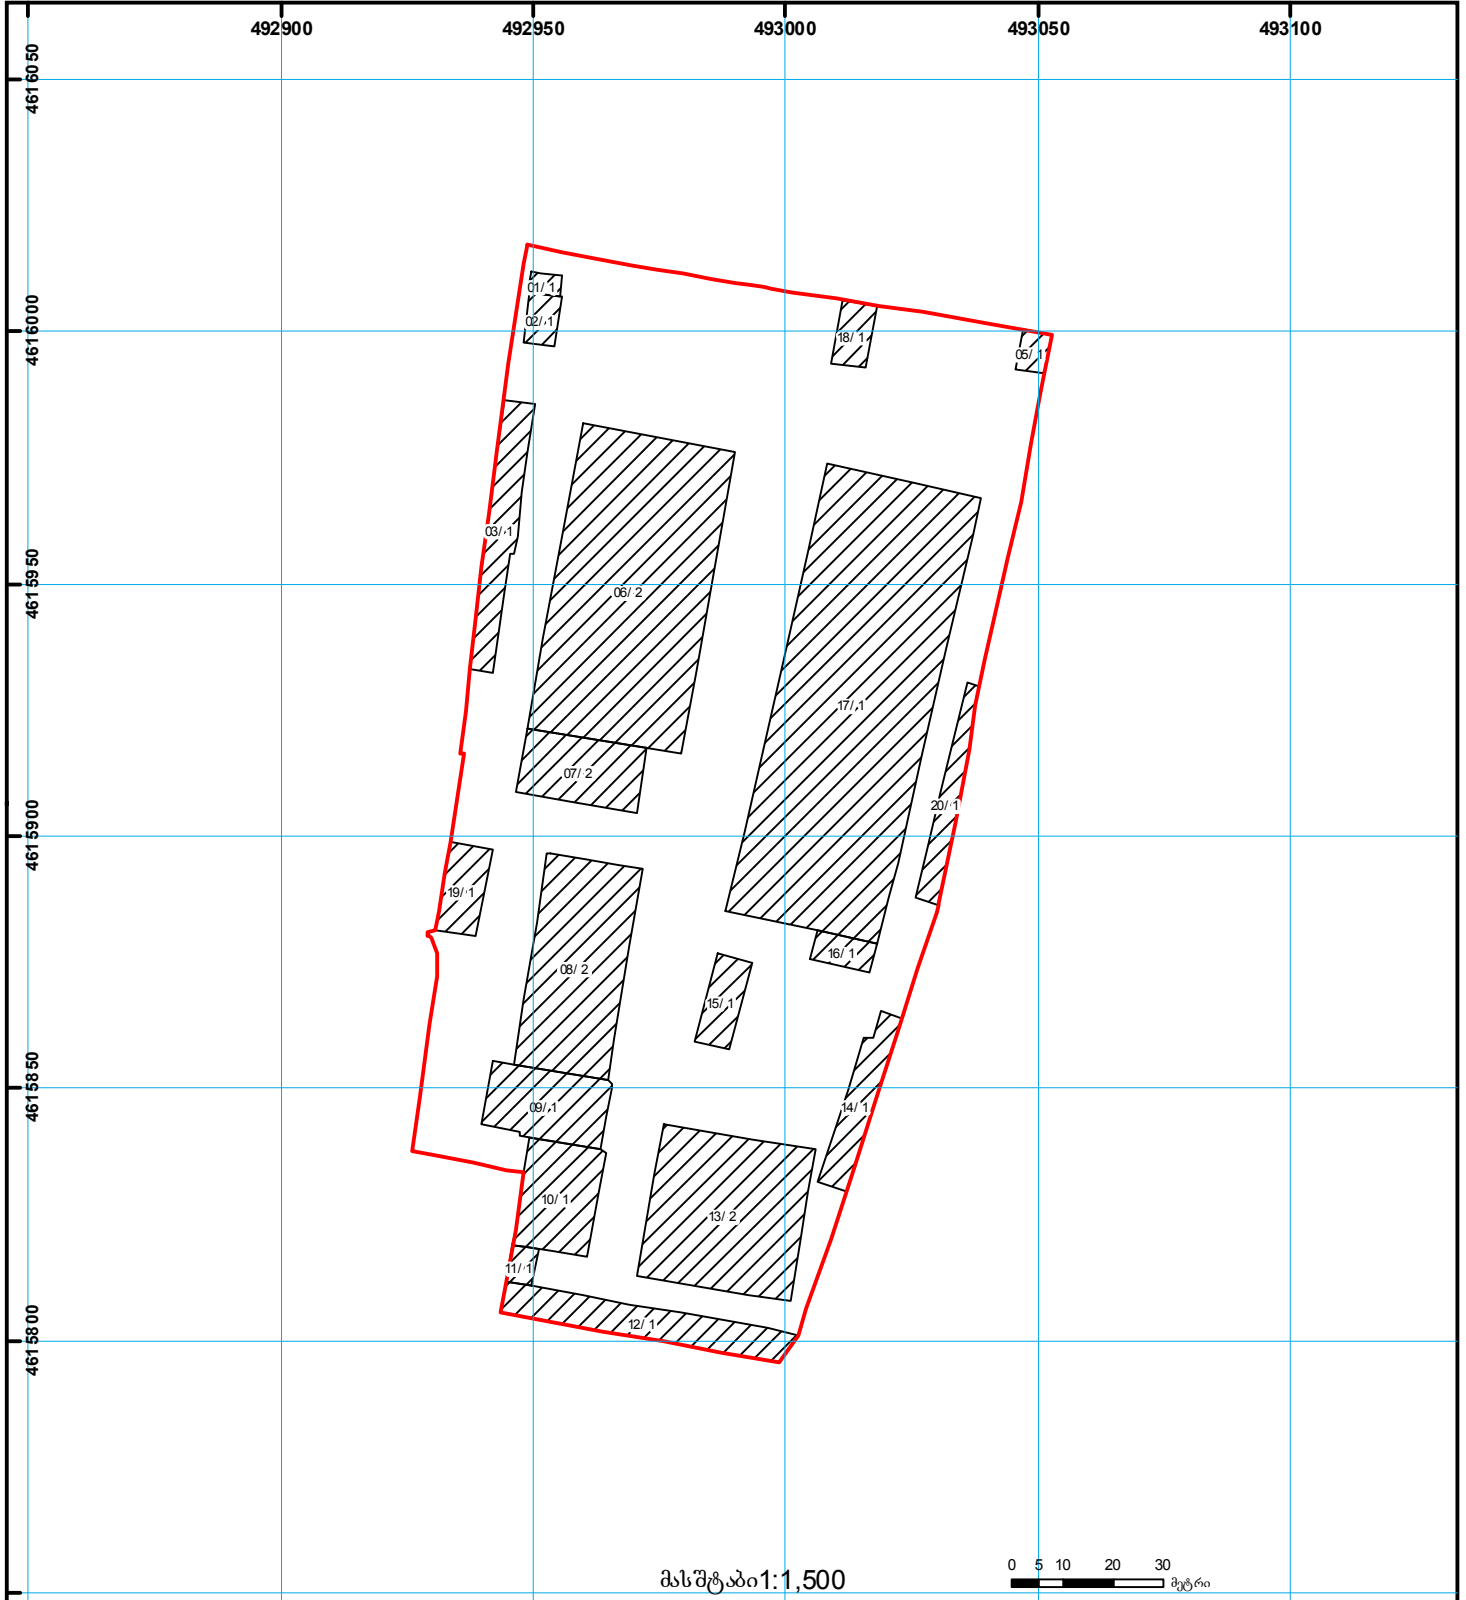

საქართველოს იუსტიციის სამინისტრო
საჯარო რეგისტრის ეროვნული სააგენტო

საკადასტრო გეგმა

საჯარო რეგისტრის
ეროვნული სააგენტო

მიწის ნაკვეთის საკადასტრო კოდი: 01.19.17.001.002
ბანცხაღების რეგისტრაციის ნომერი: 882011530444
მიწის ნაკვეთის ფართობი: 19482 კვ.მ.
დანიშნულება: არასასოფლო-სამეურნეო
მომზადების თარიღი 02.11.11

	შენიშნული ნაკვეთობა, პირობითი ნომერი/სართულიანობა		ვალდებულება		საზღვრივი ნაკვეთობა		0.00
	მიწის ნაკვეთის საკადასტრო საზღვარი		მშენებარე ნაკვეთობა		მიწის ქვეშა ნაკვეთობა	0.00	(საერთაშორისო) სისტემის კოორდ.