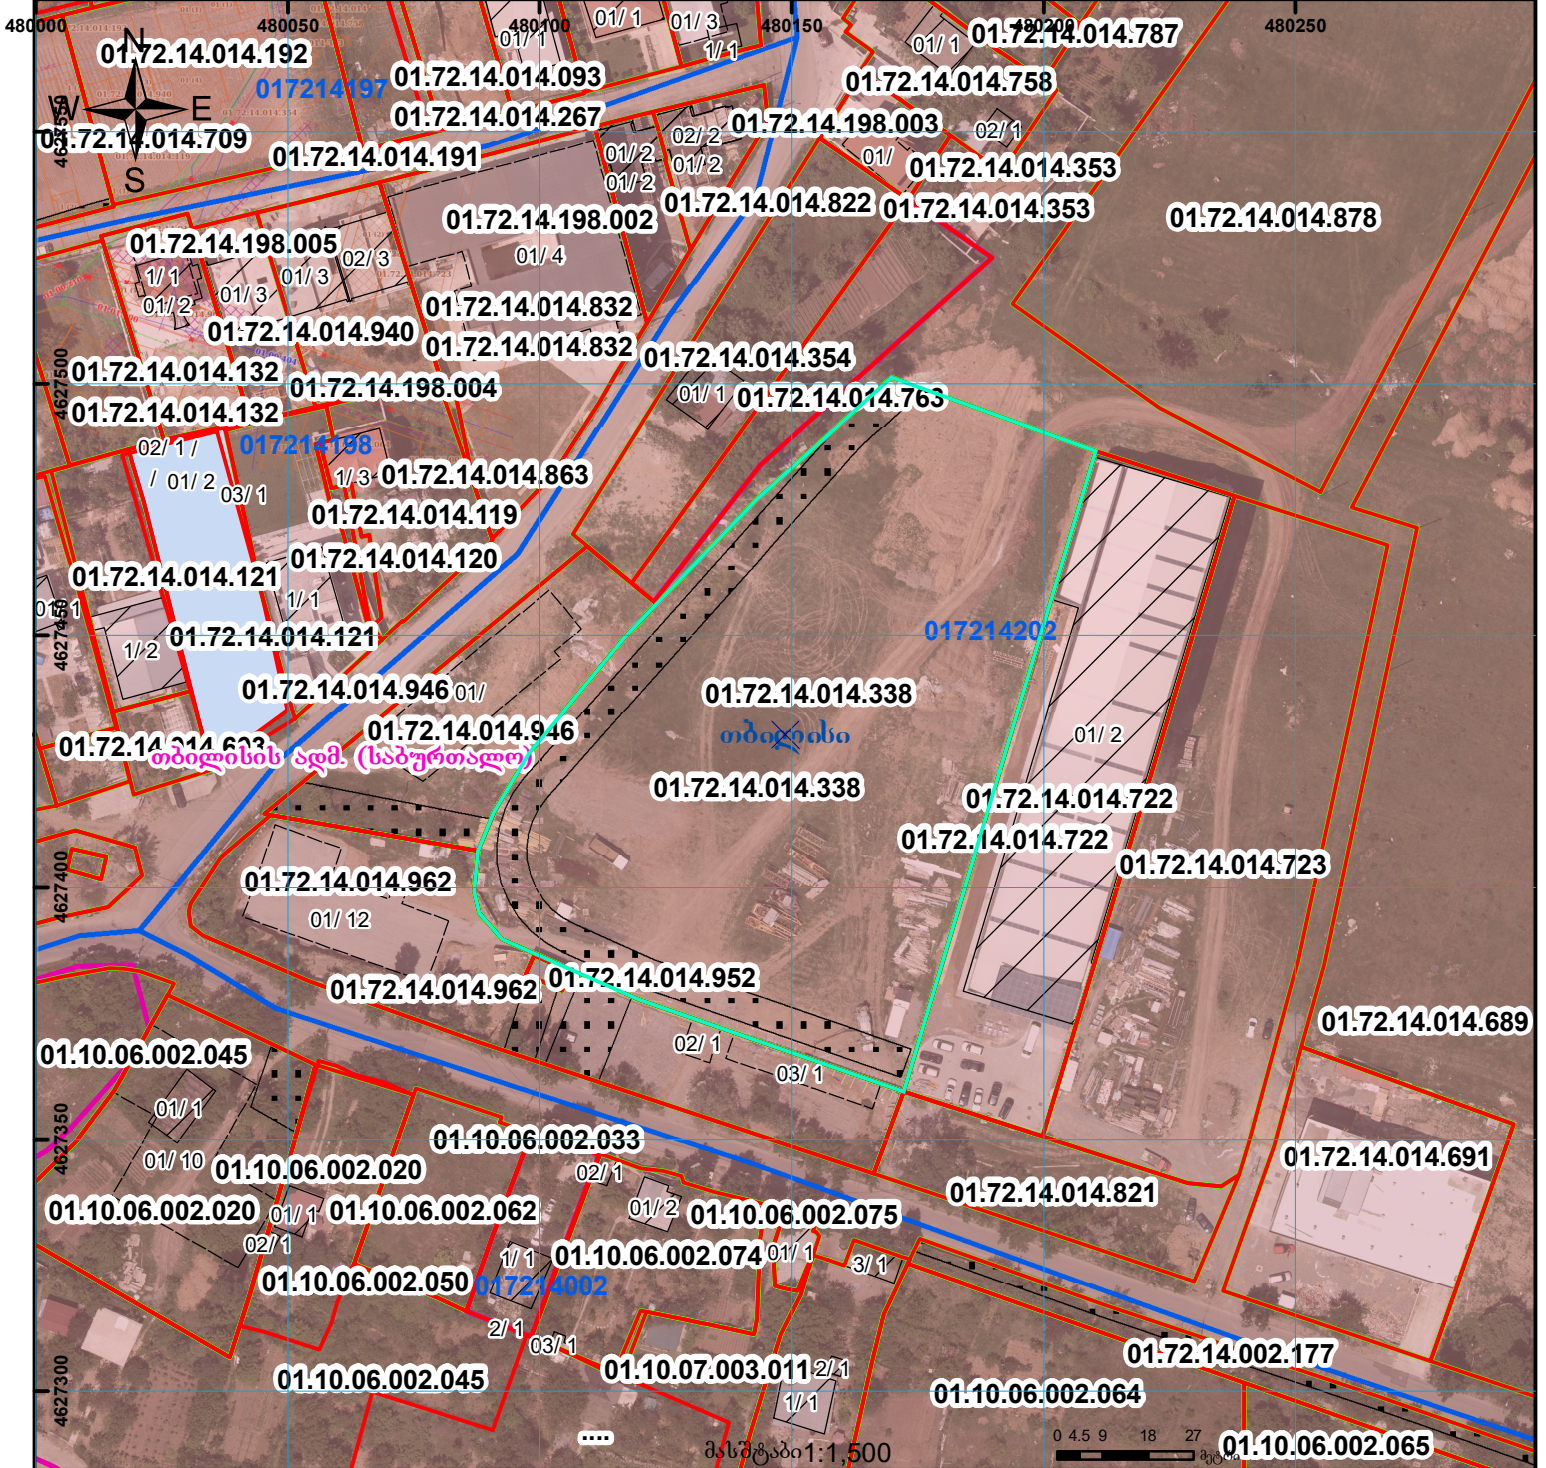

ნაკვეთი იდენტიფიკაცია
იმათხვს სერვიტუტი

სერვიტუტის ფართობი ძალაღსა და ელ ვერსიაში განსხვავდება

მიწის ნაკვეთის საკადასტრო კოდი:
განცხადების რეგისტრაციის ნომერი:
მიწის ნაკვეთის ფართობი:

01.72.14.014.338
882023461518
10000 კვ.მ.

მომზადების თარიღი

08.05.23

	შენიშვნა-ნაგებობა, პირობითი ნომერი/სართულიანობა		ვალდებულება		საზოგადოებრივი ნაგებობა		0.00 00.0 UTM (საერთაშორისო) სისტემის კოორდ.
	მიწის ნაკვეთის საკადასტრო საზღვარი		შენიშნული ნაგებობა		მიწისქვეშა ნაგებობა		