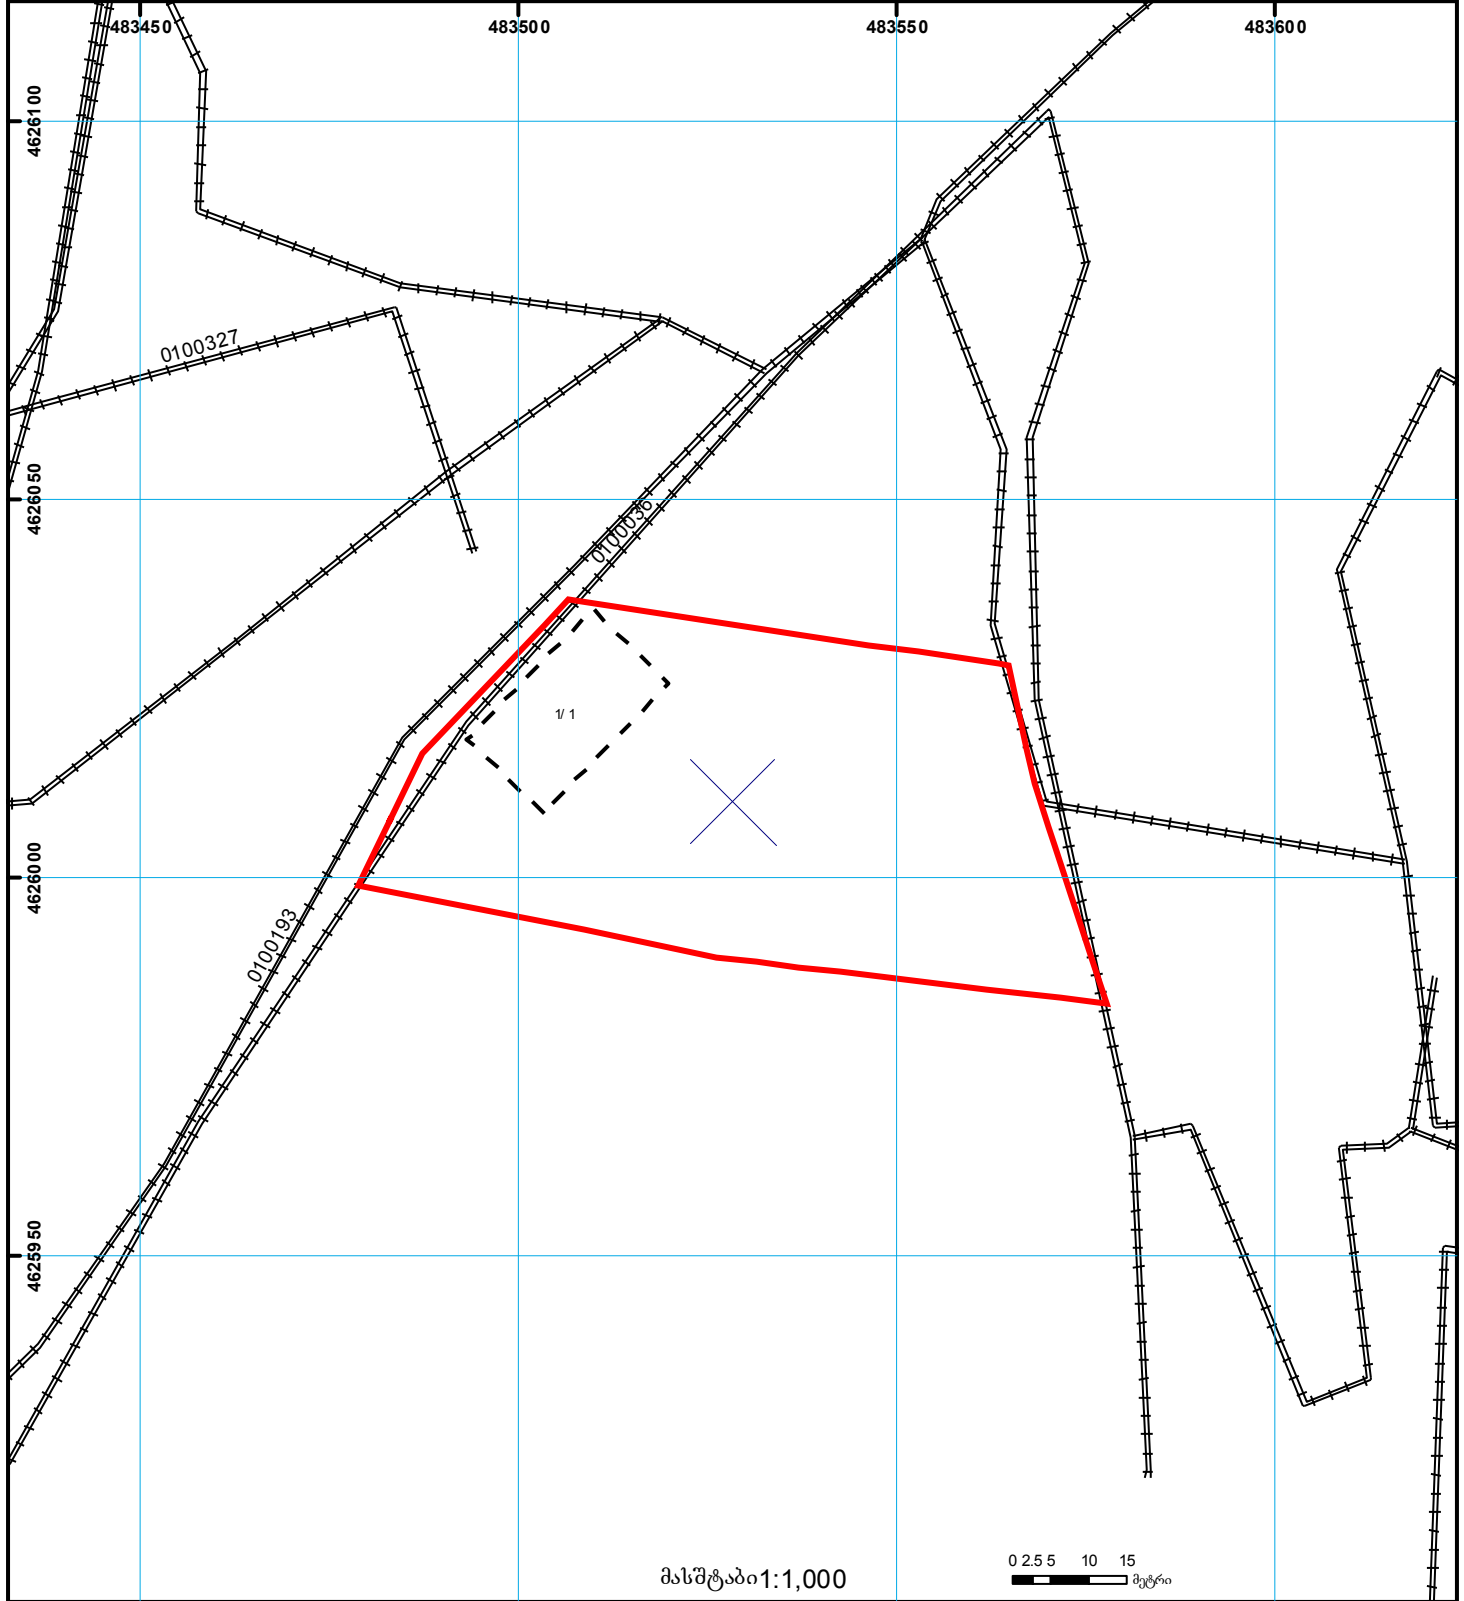

საქართველოს იუსტიციის სამინისტრო
საჯარო რეგისტრის ეროვნული სააგენტო

საკადასტრო გეგმა

საჯარო რეგისტრის
ეროვნული სააგენტო

მიწის ნაკვეთის საკადასტრო კოდი: 01.11.17.001.044
განცხადების რეგისტრაციის ნომერი 882012300659
მიწის ნაკვეთის ფართობი: 3492 კვ.მ.
ღანძღვულება: არასასოფლო-სამეურნეო
მომზადების თარიღი 28.06.12

	შენიშნულ-ნაგებობა, პირობითი ნომერი/სართულიანობა		ვალდებულება		საზოობრივი ნაგებობა	 (საერთაშორისო) სისტემის კოორდ.
	მიწის ნაკვეთის საკადასტრო საზღვარი		მშენებარე ნაგებობა		მიწისქვეშა ნაგებობა	