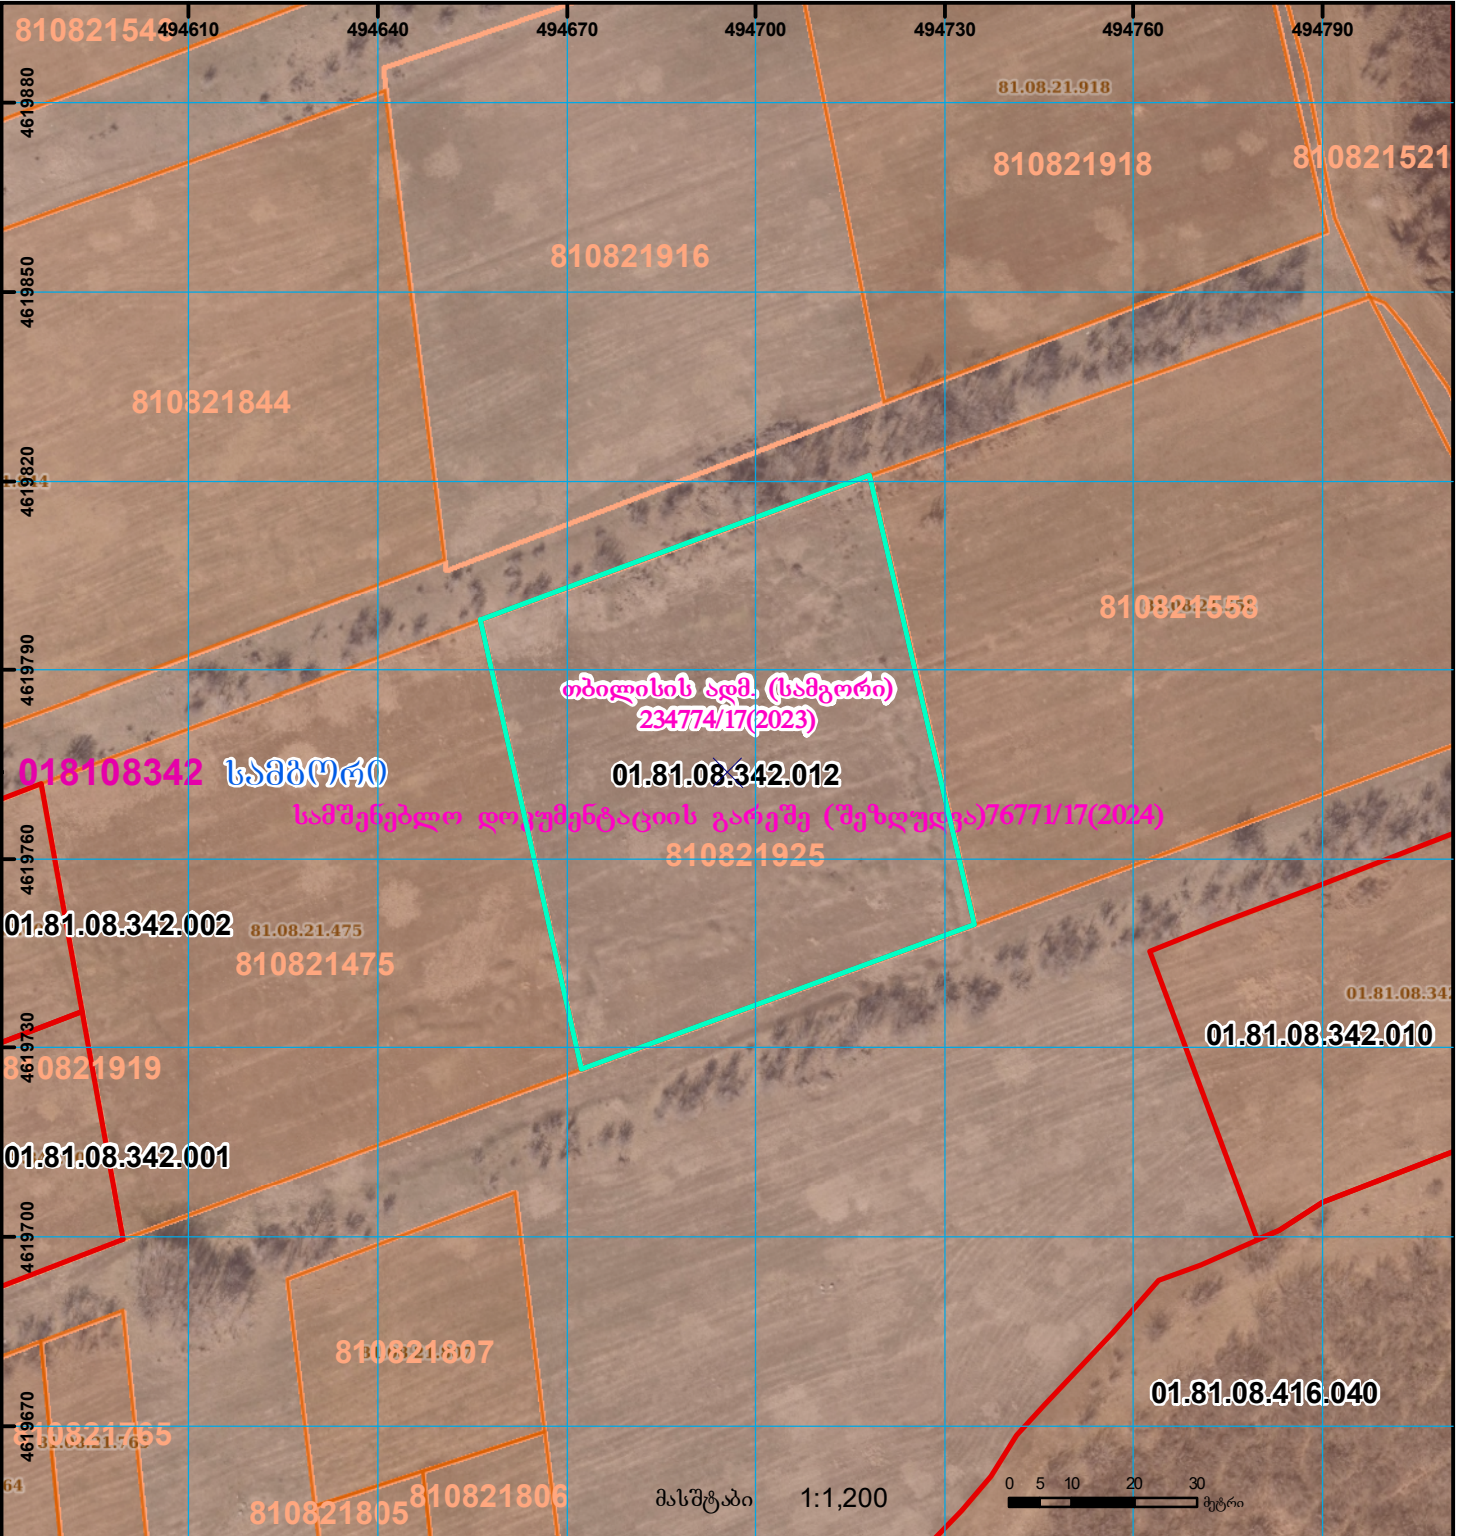

განცხადების რეგისტრაციის ნომერი: 892025563079  
 მიწის ნაკვეთის საკადასტრო კოდი: 01.81.08.342.012  
 მიწის ნაკვეთის ფართობი: 4800 კვ.მ.  
 დანიშნულება: მომზადების თარიღი 12.01.26

	შენიშვანი ნაკვეთი, პირობითი ნომერი/სართულიანობა		ვალდებულება		საზღვრე ნაკვეთი	 UTM (საერთაშორისო) სისტემის კოორდ.
	მიწის ნაკვეთის საკადასტრო საზღვარი		მშენებარე ნაკვეთი		მიწისქვეშა ნაკვეთი	