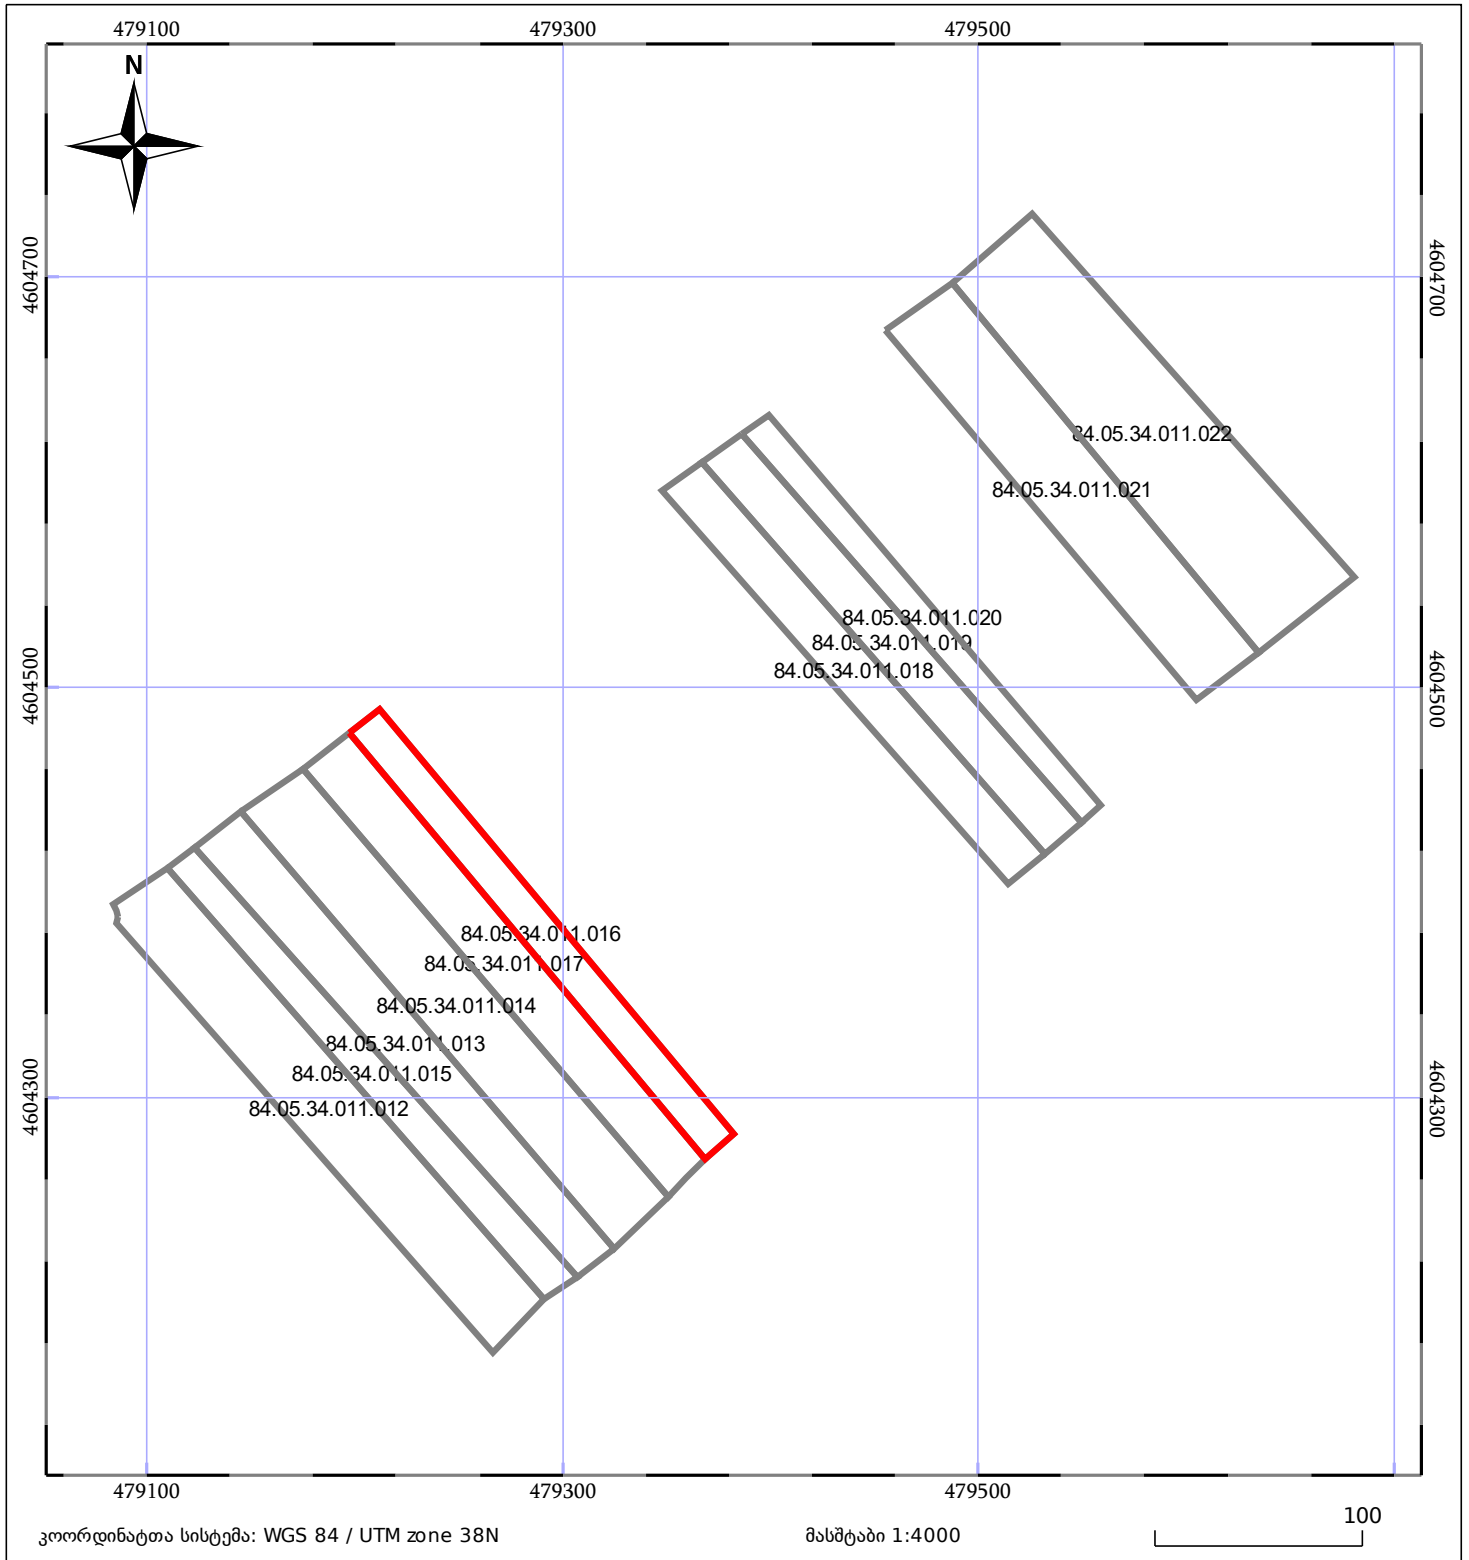

ბლოკის გეგმა

საჯარო რეესტრის ეროვნული
სააგენტო

ბლოკის საკადასტრო კოდი: **84.05.34.011**

მომზადების თარიღი: **18/11/2022**

განცხადების ნომერი: **882022813690**

05/25	მშენებარე ნაგებობა		ნაკვეთის საკადასტრო საზღვარი
05/25	შენობა/ნაგებობა		ბლოკის საკადასტრო ფენა