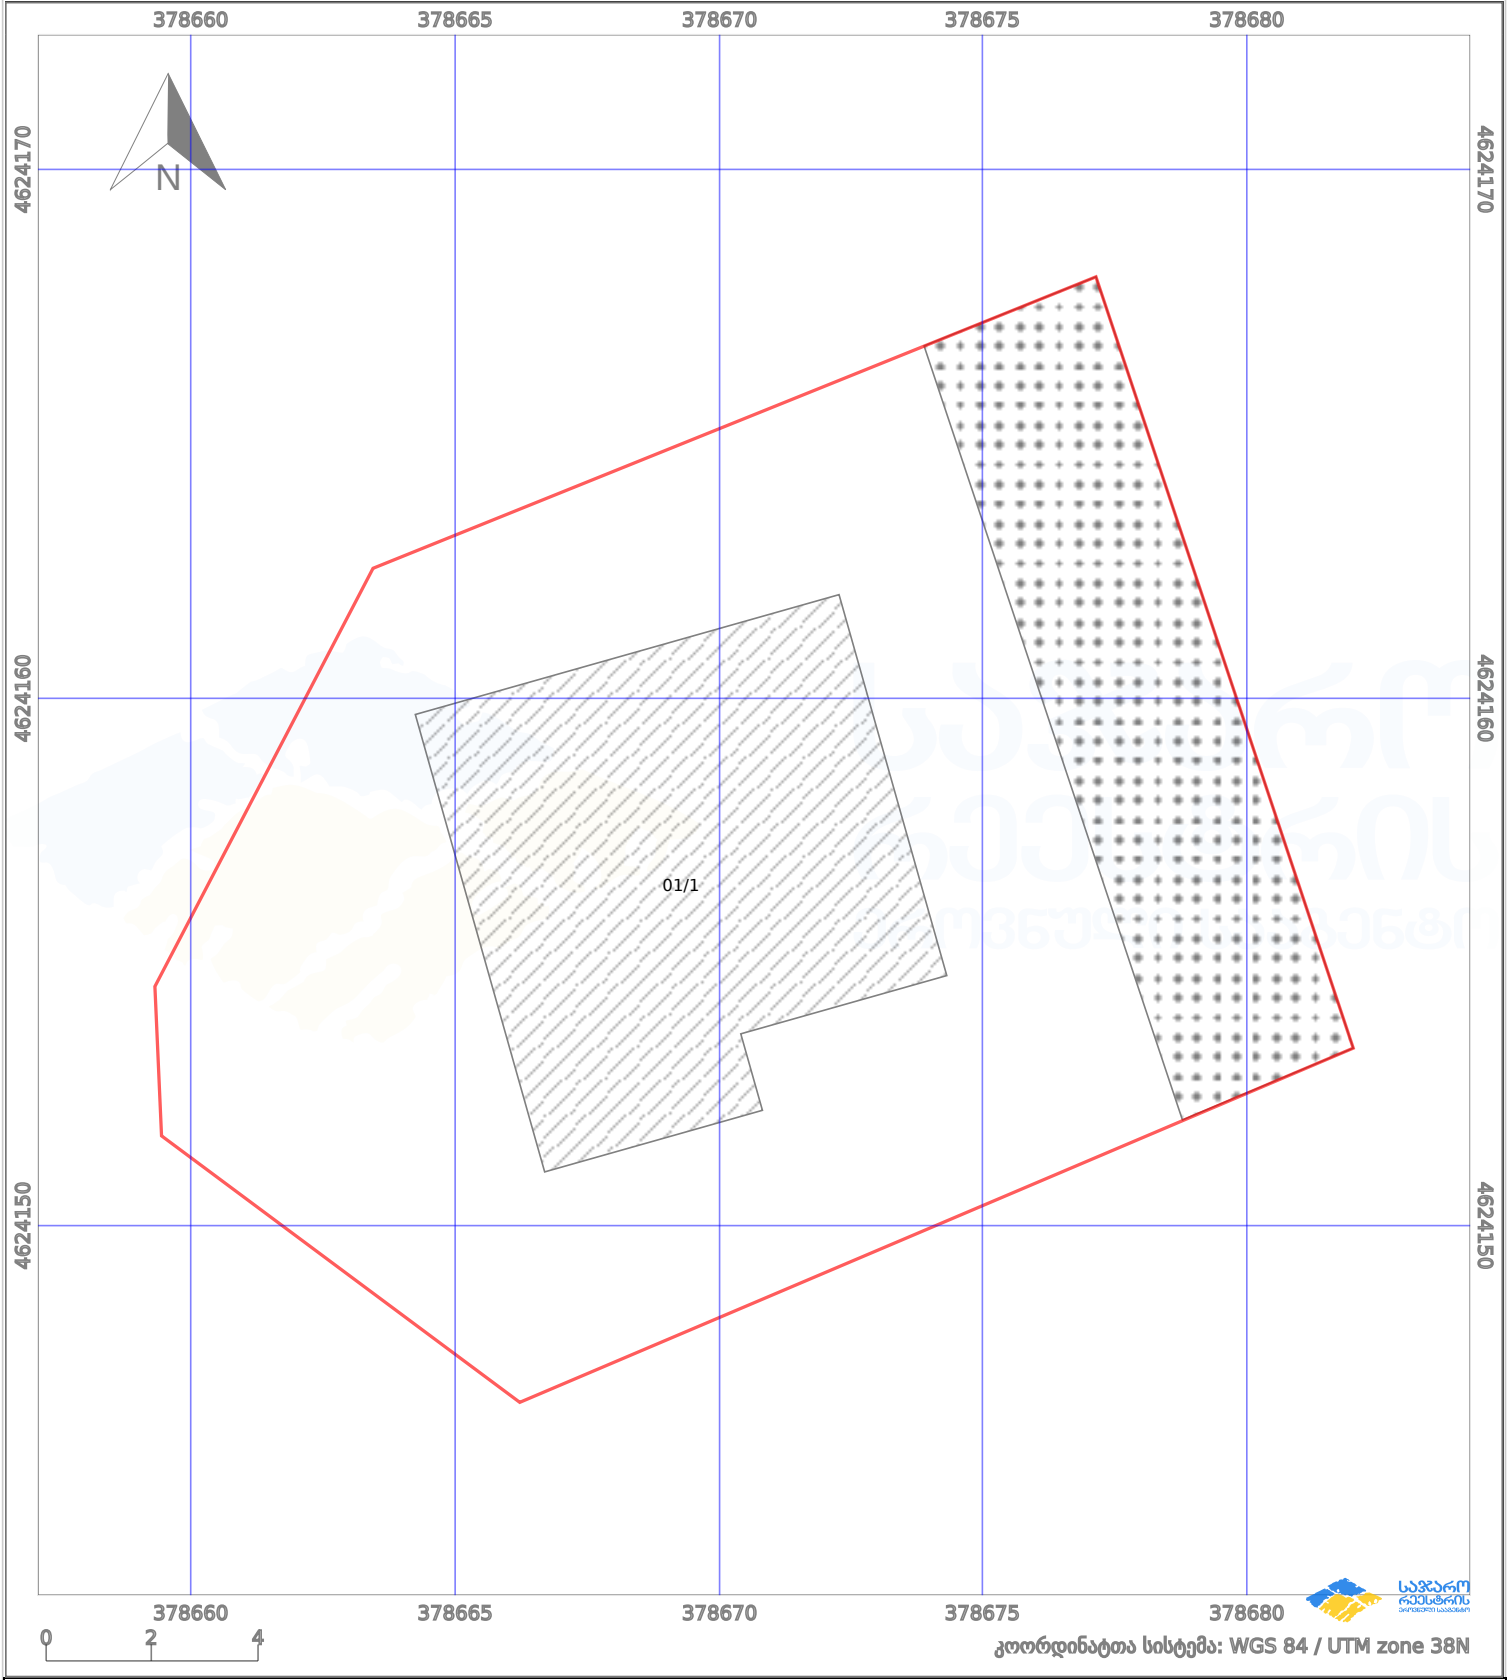

საკადასტრო გეგმა

საჯარო რეესტრის ეროვნული
სააგენტო

საკადასტრო კოდი:

64.30.07.559

ნაკვეთის დანიშნულება:

არასასოფლო სამეურნეო

განცხადების ნომერი:

882023813287

ფართობი:

300 კვ.მ (WGS 84 / UTM zone 38N)

მომზადების თარიღი:

27/09/2023

ვალდებულების ფართობი:

54 კვ.მ (WGS 84 / UTM zone 38N)

პირობითი აღნიშვნები:

- ნაკვეთის საზღვარი
- მშენებარე ნაგებობა
- 02/4 აშენებული ნაგებობა
- ქარსაფარი ზოლი
- ++++ საზომრივი ნაგებობა
- o ტყის ფონდი
- ვალდებულება