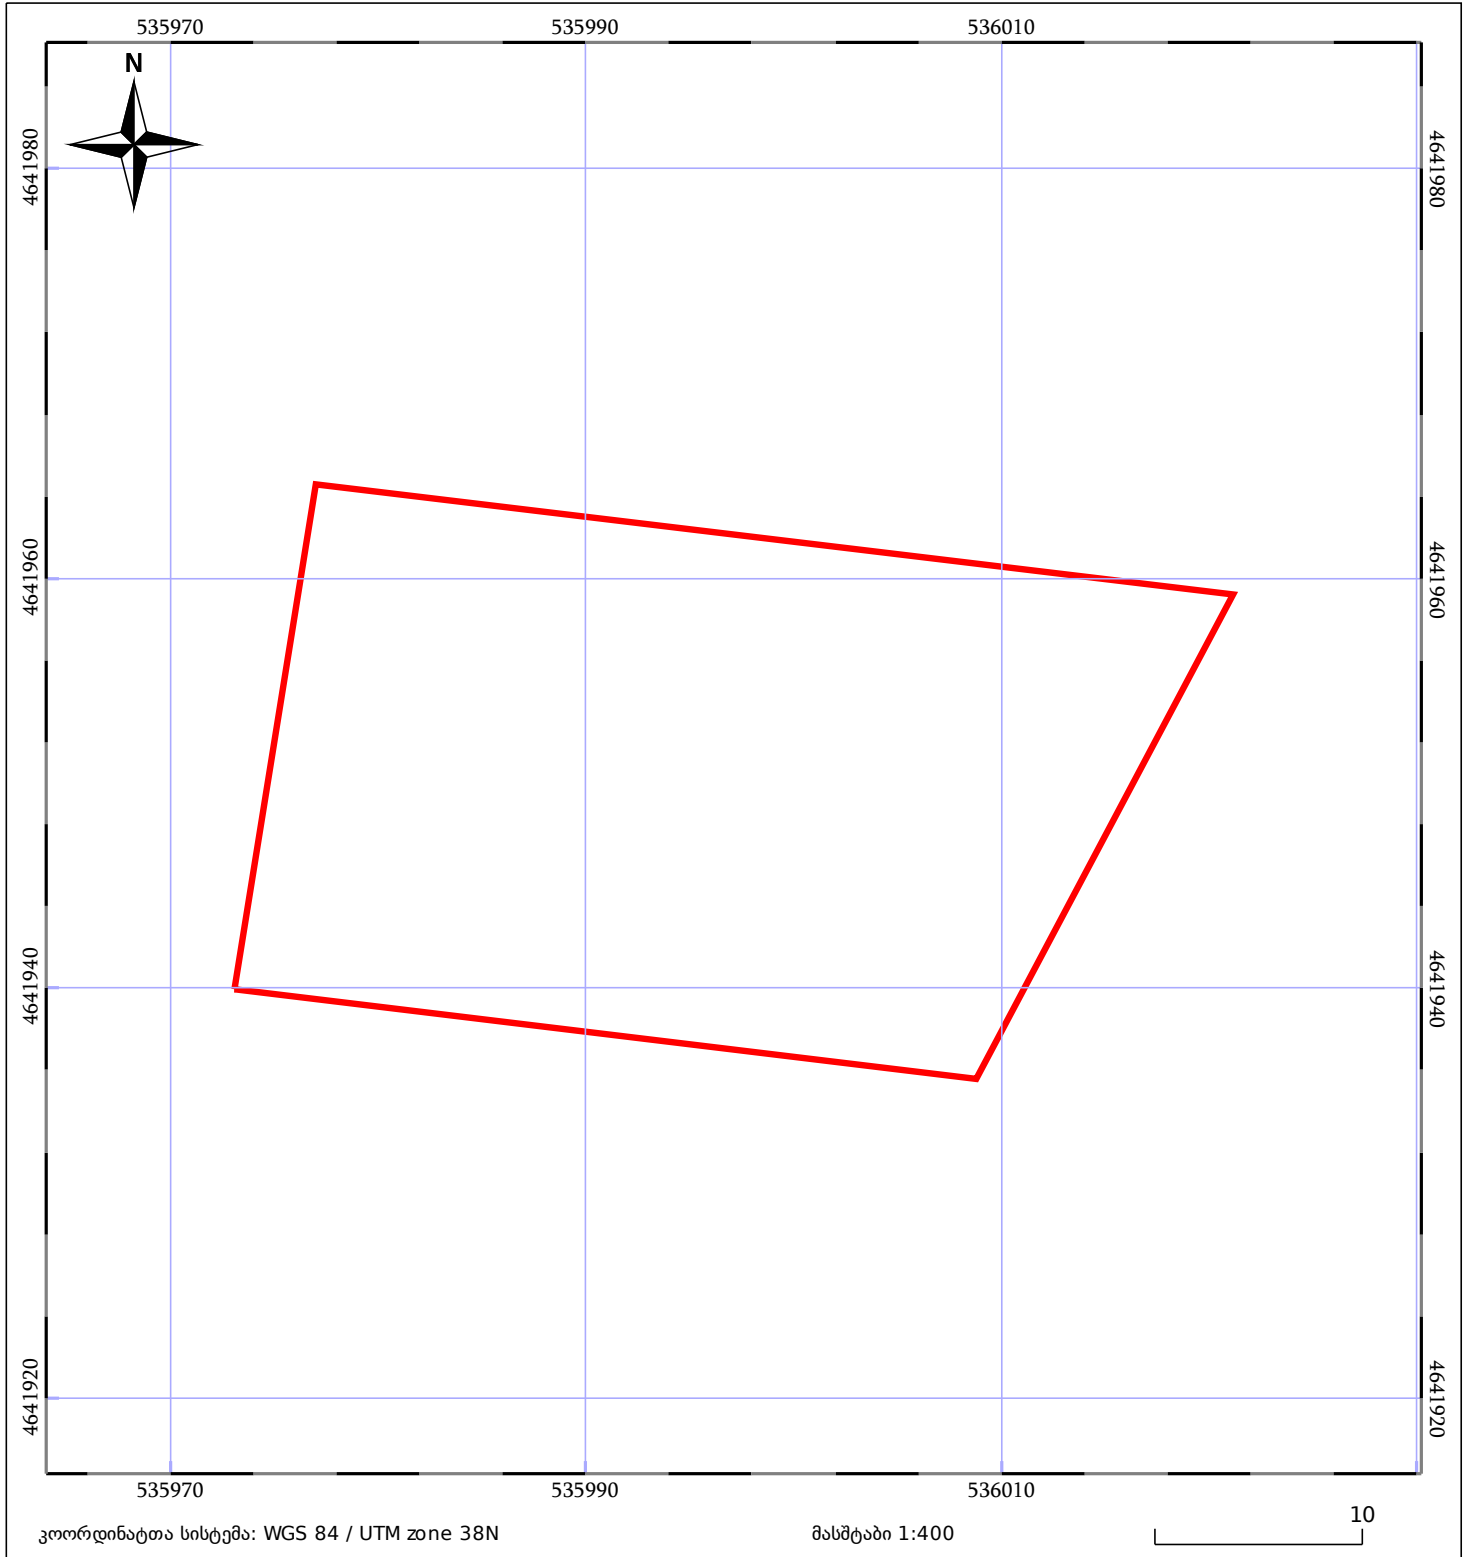

საკადასტრო გეგმა

საჯარო რეესტრის ეროვნული
სააგენტო

საკადასტრო კოდი: **53.08.40.279**

ნაკვეთის დანიშნულება:

სასოფლო-სამეურნეო(საკარმიდამო)

განცხადების ნომერი: **882019680552**

ფართობი:

1001 კვ.მ (WGS 84 / UTM zone 38N)

მომზადების თარიღი: **03/09/2020**

05/25 მშენებარე ნაგებობა	05/25 მენობა/ნაგებობა	ტყის ფონდი
ნაკვეთის საკადასტრო საზღვარი	საზომრივი ნაგებობა	ვალდებულება