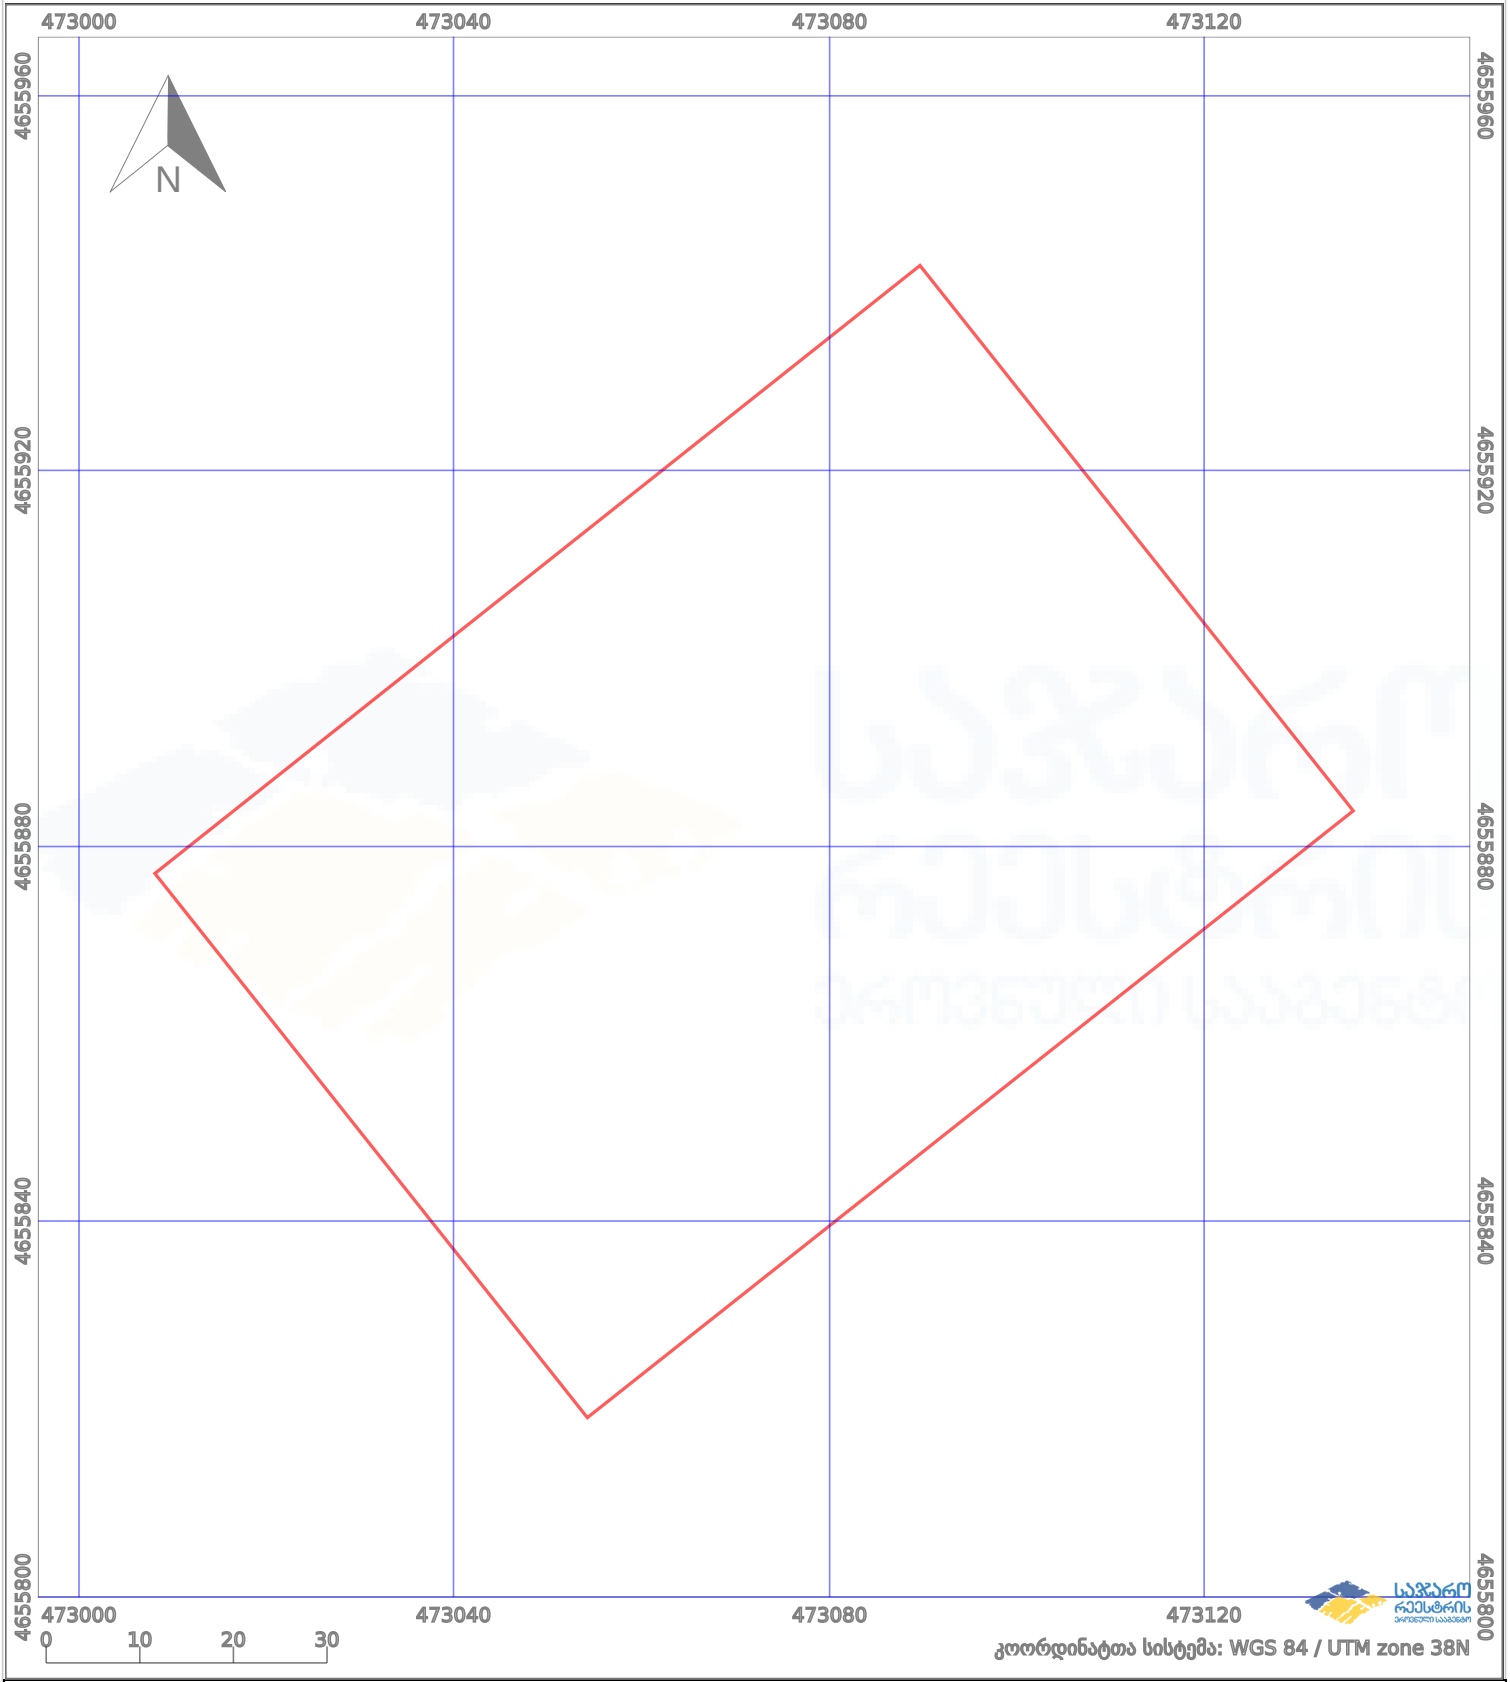

# საკადასტრო გეგმა

საქართველოს რეესტრის ეროვნული სააგენტო

საკადასტრო კოდი:

**71.56.34.432**

ნაკვეთის დანიშნულება:

**არასასოფლო სამეურნეო**

განცხადების ნომერი:

**882021791891**

ფართობი:

**7716 კვ.მ (WGS 84 / UTM zone 38N)**

მომზადების თარიღი:

**22/09/2021**

	ნაკვეთის საზღვარი		პირობითი აღნიშვნები:		აშენებული ნაგებობა
	საზღვარი ნაგებობა		მშენებარე ნაგებობა		ვალდებულება
			ტყის ფონდი		