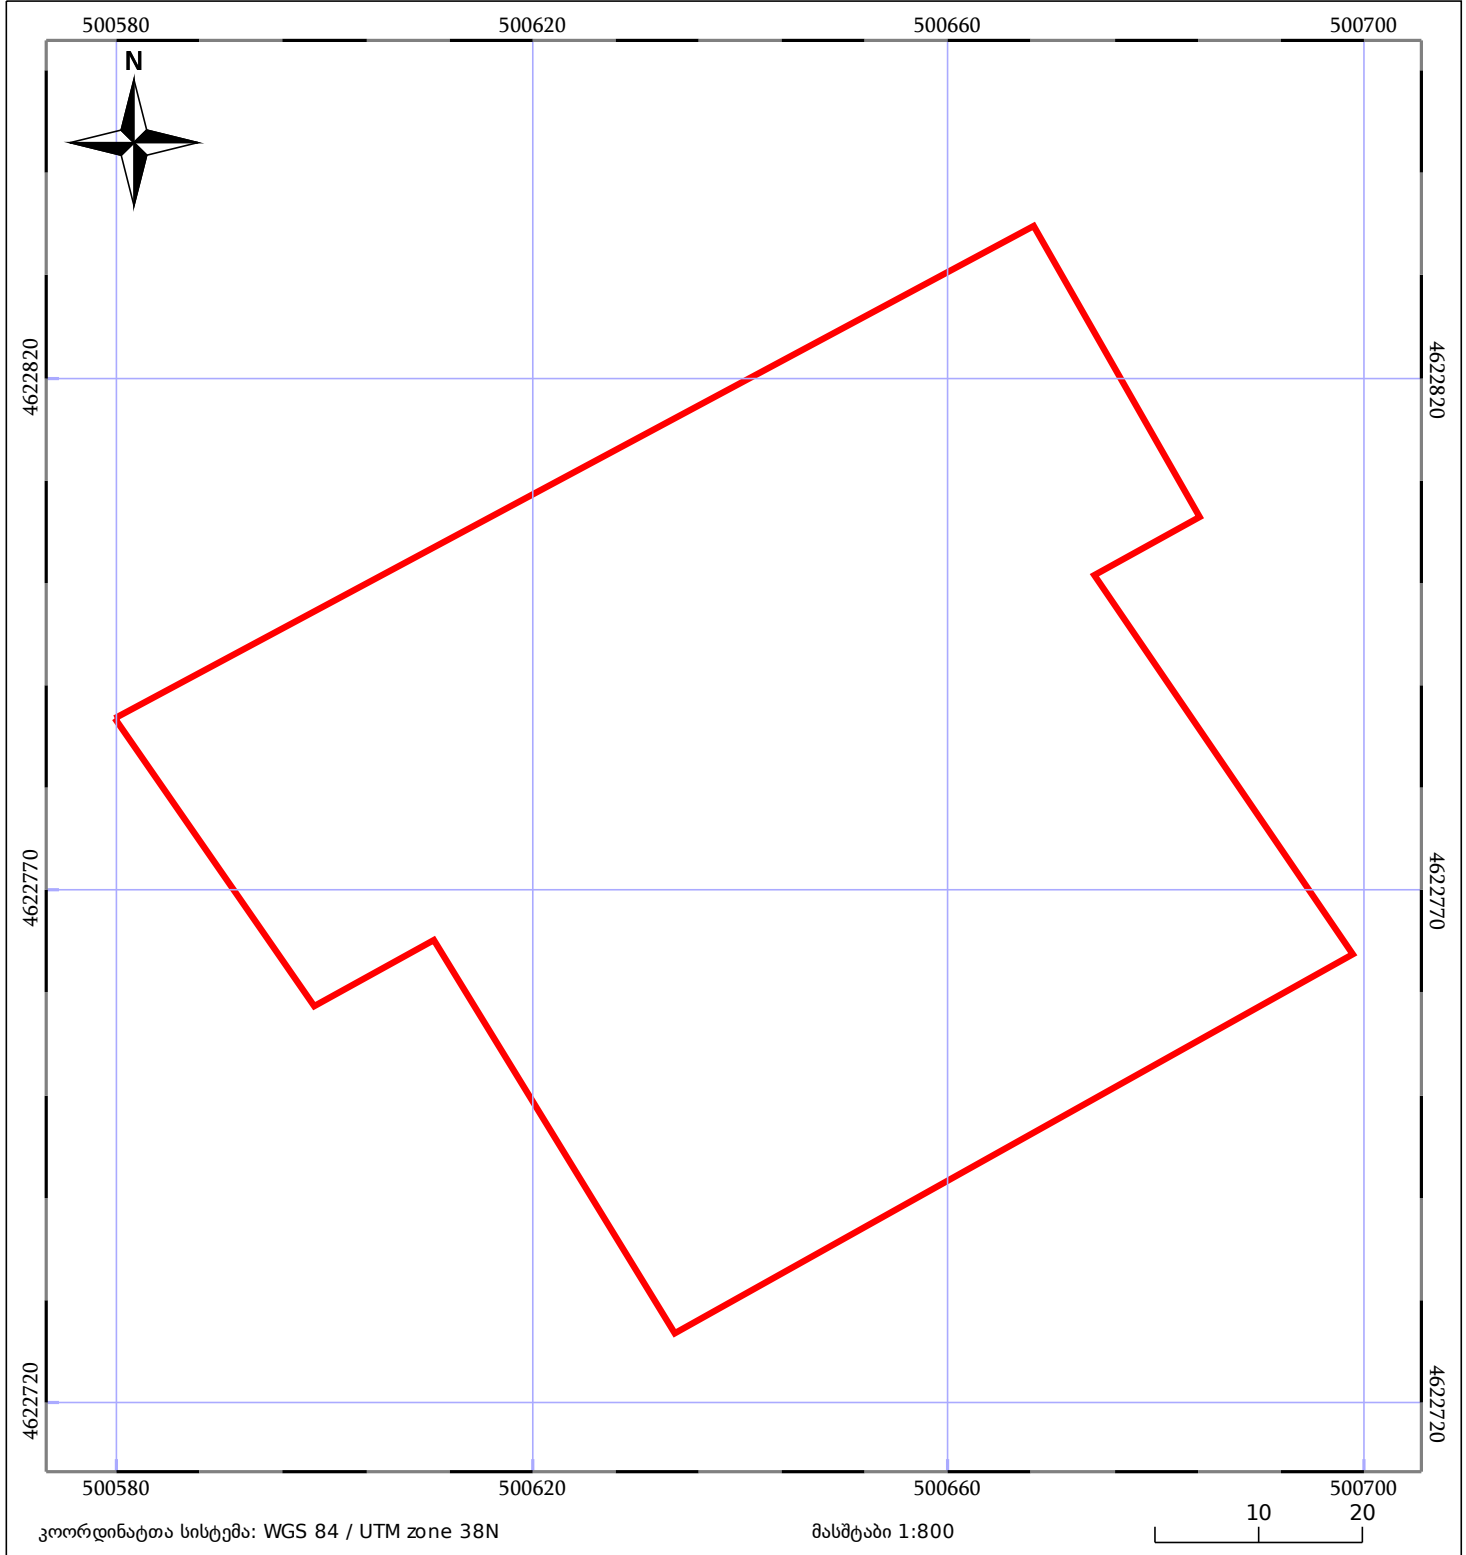

# საკადასტრო გეგმა

საჯარო რეესტრის ეროვნული  
სააგენტო

საკადასტრო კოდი: **81.09.32.835**

ნაკვეთის დანიშნულება:

არასასოფლო სამეურნეო

განცხადების ნომერი: **882023741837**

ფართობი:

**6601 კვ.მ (WGS 84 / UTM zone 38N)**

მომზადების თარიღი: **21/07/2023**

|                          |                              |                       |
|--------------------------|------------------------------|-----------------------|
| 05/25 მშენებარე ნაგებობა | ნაკვეთის საკადასტრო საზღვარი | 05/25 შენობა/ნაგებობა |
| საზღვრული ნაგებობა       | ტყის ფონდი                   | ვალდებულება           |