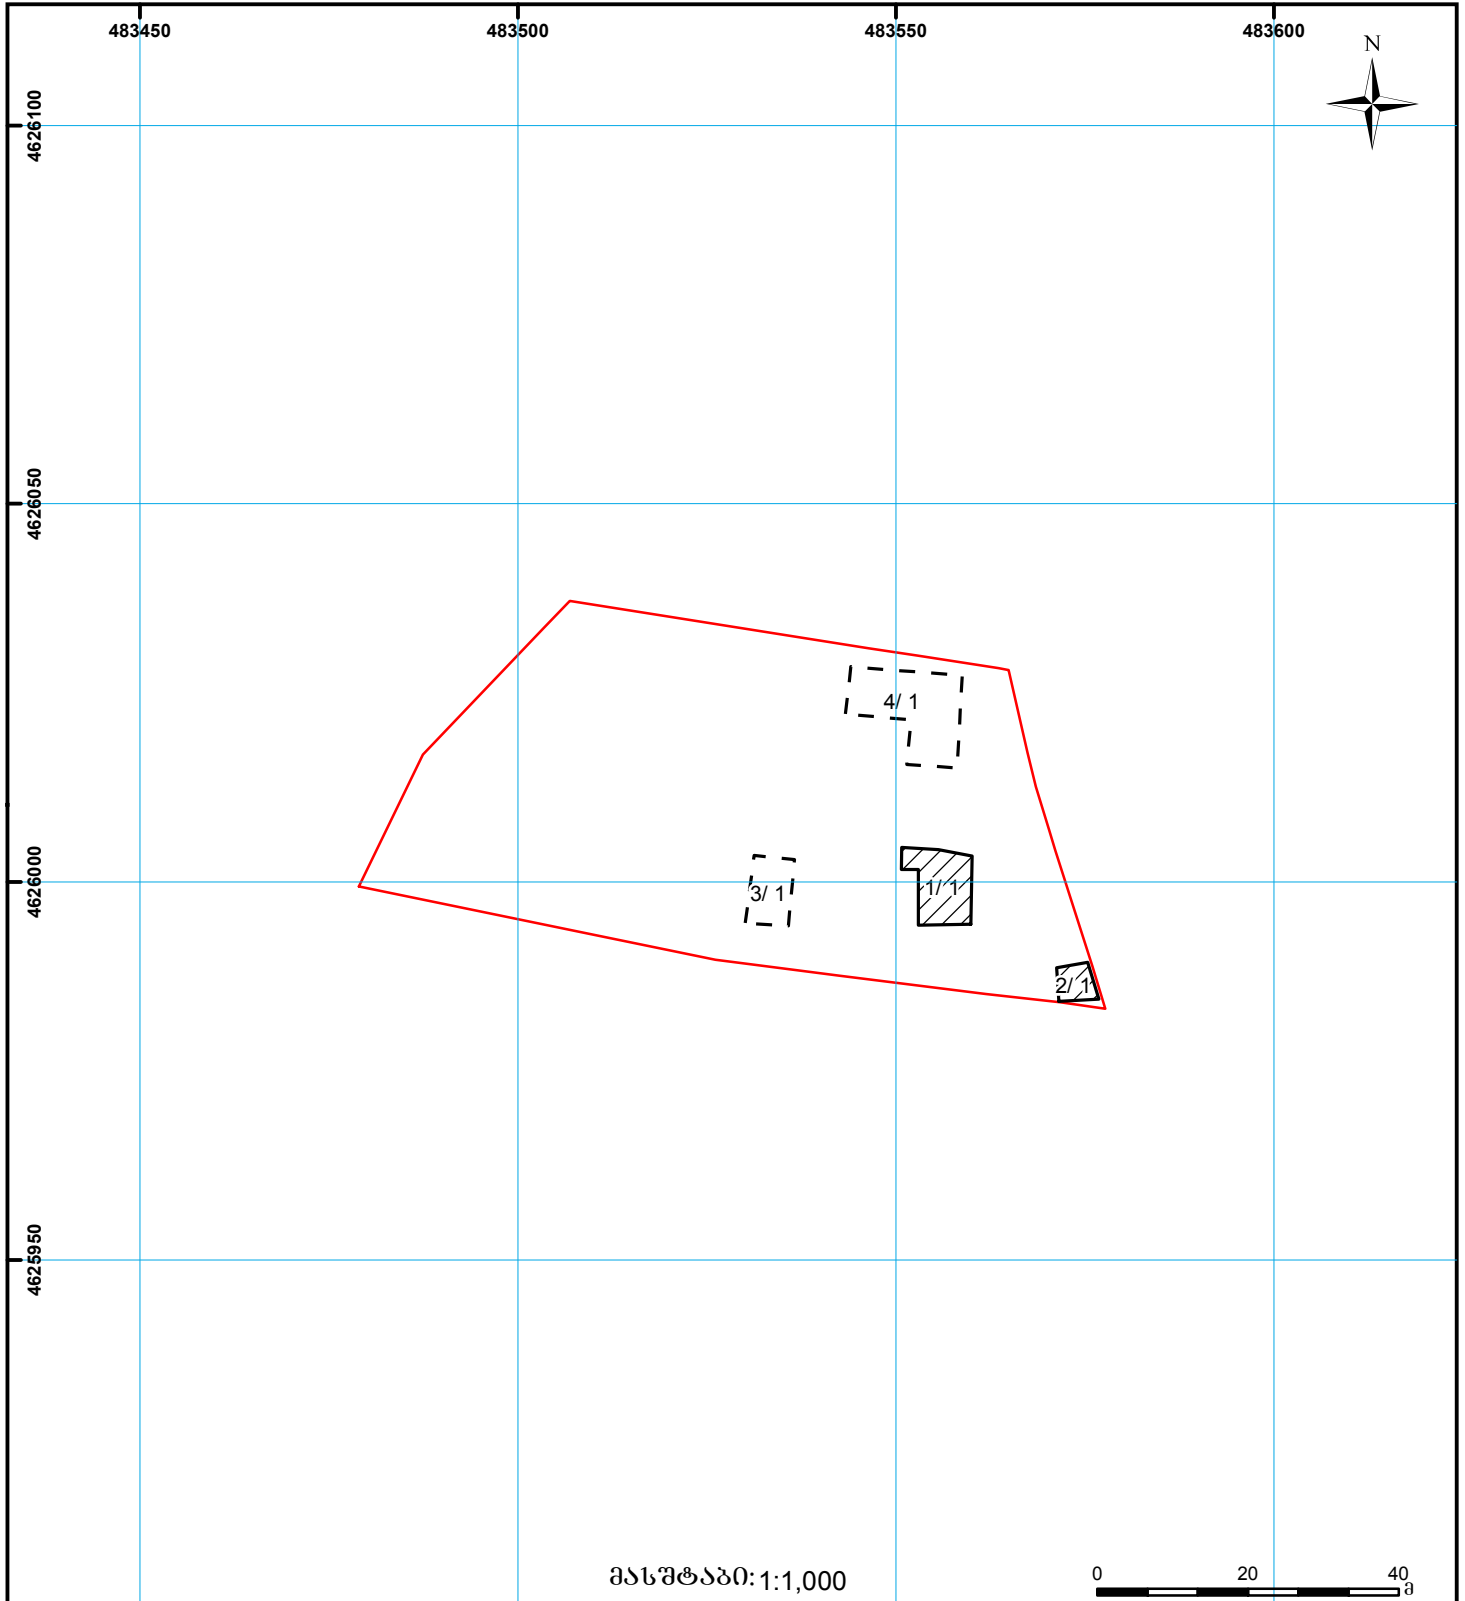

საქართველოს იუსტიციის სამინისტრო
საჯარო რემსტრის ეროვნული სააგენტო

საკადასტრო გეგმა

მიწის ნაკვეთის საკადასტრო კოდი: 01.11.17.001.044

თბილისის სარემონტრაგიო სამსახური

დანიშნულება: არასასოფლო-სამეურნეო

განცხადების რემონტრაგიის ნომერი: 009238-08

ნაკვეთის ფართობი: 3492 კვ.მ.

მომზადების თარიღი 21.01.08

მასშტაბი: 1:1,000

მიწის ნაკვეთის საკადასტრო საზღვარი

სერვიტუტი

ხაზოვანი ნაგებობა

შენობა ნაგებობა

შენებარე ნაგებობა