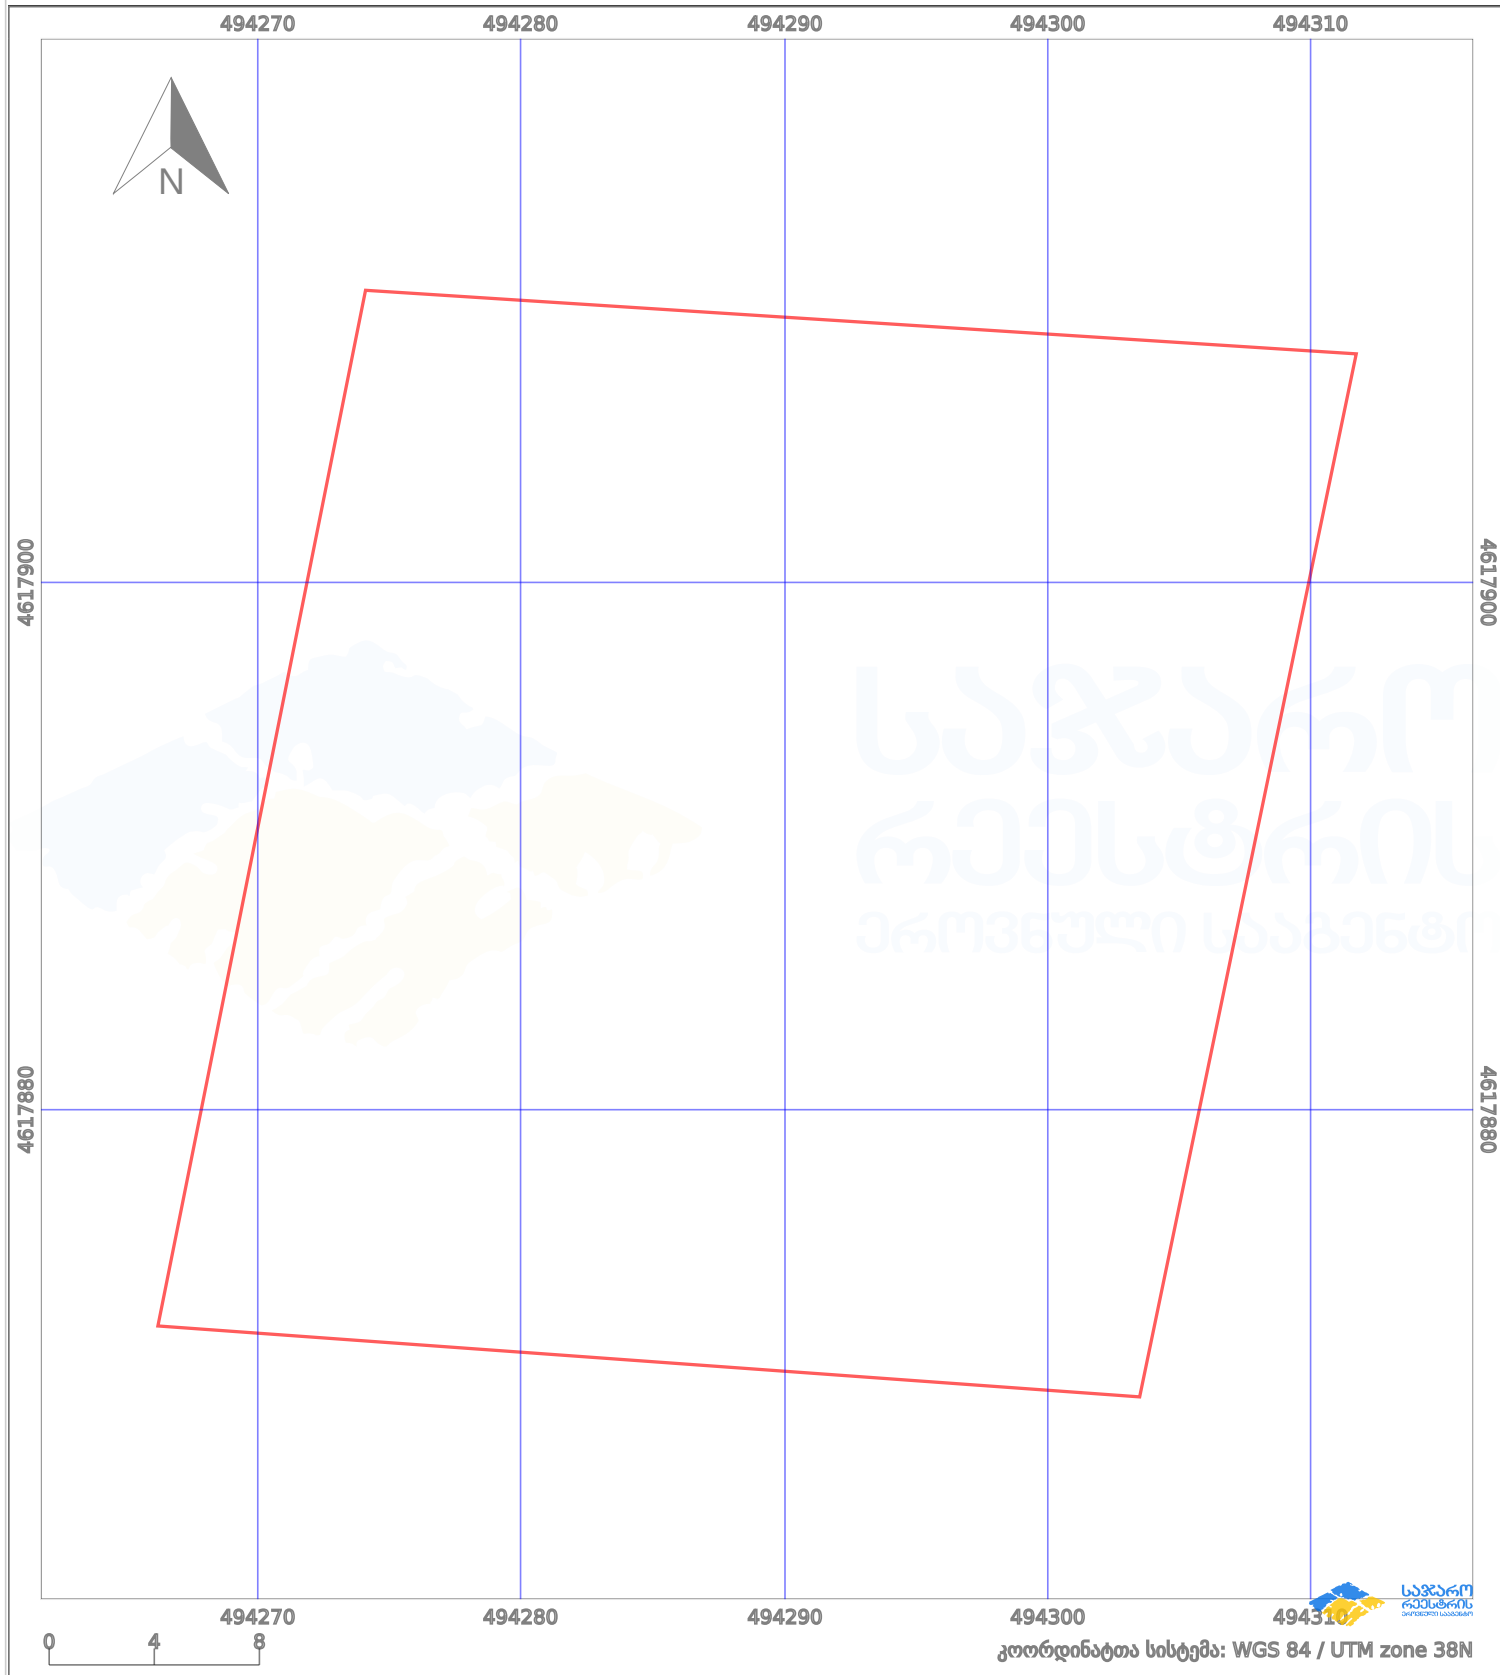

საკადასტრო გეგმა

საქართველოს რეესტრის ეროვნული სააგენტო

საკადასტრო კოდი:

81.08.20.311

ნაკვეთის დანიშნულება:

სასოფლო-სამეურნეო

განცხადების ნომერი:

882023145463

ფართობი:

1500 კვ.მ (WGS 84 / UTM zone 38N)

მომზადების თარიღი:

23/02/2023

პირობითი აღნიშვნები:

- | | | | | | | | |
|--|--------------------|--|--------------------|--|--------------------|--|----------------|
| | ნაკვეთის საზღვარი | | მშენებარე ნაკებობა | | აშენებული ნაკებობა | | ქარსაფარი ზოლი |
| | სამობრივი ნაკებობა | | ტყის ფონდი | | ვალდებულება | | |